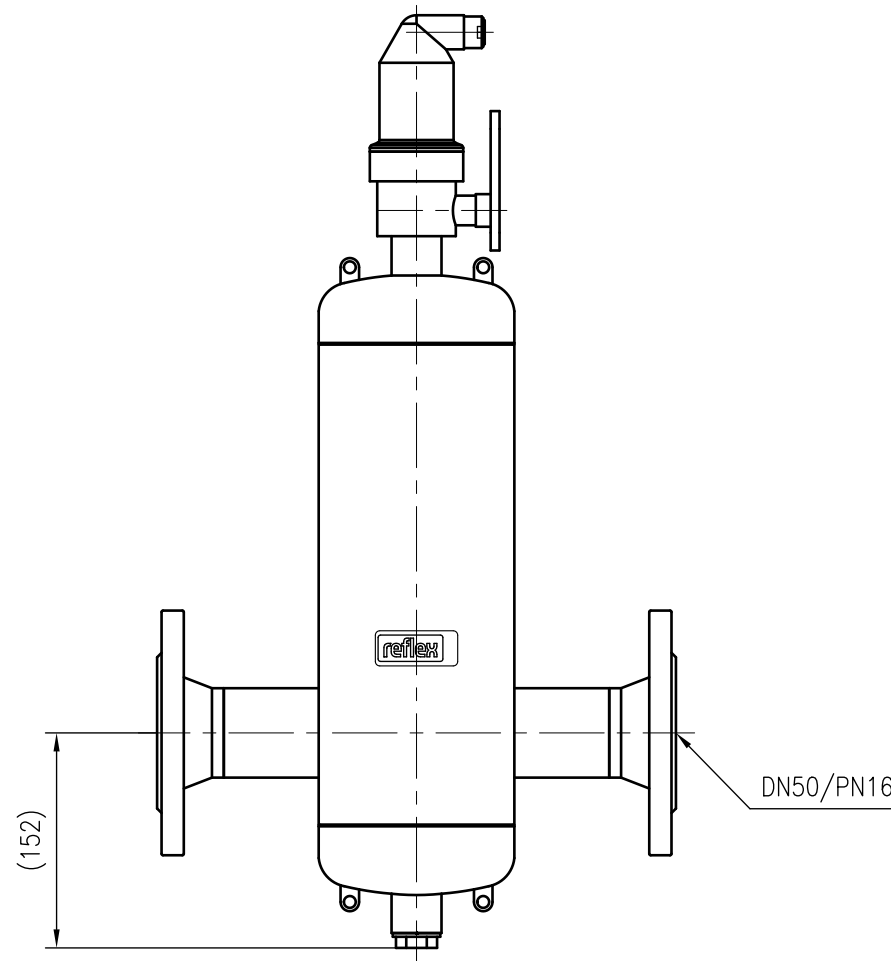

Side view

Front view

Isometric view

Top view

Unterliegt nicht dem Änderungsdienst/ Not subject to change management		Maßstab/ Scale: 1:5	Format/ Size: A3
Revision 23.05.2016	Exvoid A50 – 8251300		