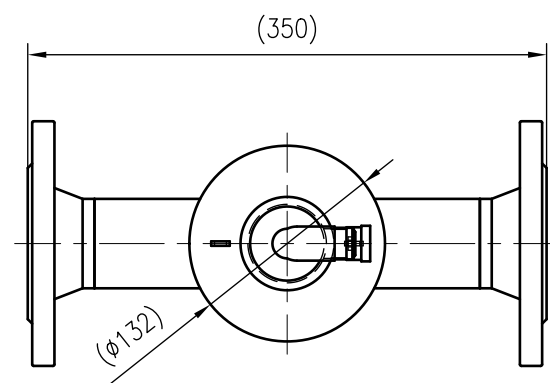

Side view

Front view

Isometric view

Top view

Unterliegt nicht dem Änderungsdienst/ Not subject to change management		Maßstab/ Scale: 1:5	Format/ Size: A3
Revision 23.05.2016	Exvoid A50 – 8251300		