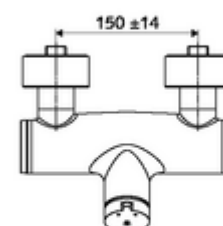

Artikelnummer: 01 611 06 99

Aufputz-Duscharmatur VITUS VD-SC-M / u Mischwasser

Manuelle Auslösung mit automatischem Schließvorgang. Einfache Laufzeiteinstellung. Duschanschluss unten.

Lieferumfang

- Selbstschluss-Aufputz-Duscharmatur
 - Selbstschlussknopf SC-M
 - Selbstschlusskartusche SC II mit Heißwasserbegrenzung
 - 2 Rückflussverhinderer RV (EN 1717: EB)
- 2 S-Anschlüsse und Rosetten (tiefeinstellbar)

Technische Daten

- Laufzeit: 5 - 30 s einstellbar
- Max. Betriebstemperatur: 70 °C (80 °C für thermische Desinfektion)
- Werkstoff: Gehäuse Messing konform TrinkwV
- Oberfläche: chrom
- Anschluss: 2x DN 15 G 1/2 AG
- Abgang: DN 15 G 1/2 AG (unten)
- Zertifikate: PA-IX 38241/IB, Belgaqua
- Geräuschklasse: I
- Durchflussklasse: B

Lieferdaten

- Gewicht: 3,76 kg/Stück
- Verpackungseinheit: 1

Empfohlene zugehörige Artikel

S-Anschlussset mit Vorabsperrung	Artikelnr.: 23 775 00 99	
Brausegarnitur 900	Artikelnr.: 29 207 06 99	oder
Brausegarnitur 680	Artikelnr.: 29 208 06 99	oder
Durchflussbegrenzer LEED	Artikelnr.: 29 239 00 99	oder
Durchflussbegrenzer BREEAM	Artikelnr.: 29 240 00 99	oder