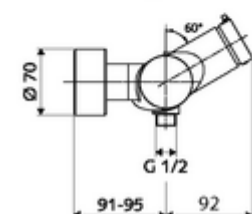

Artikelnummer: 01 611 06 99

Aufputz-Duscharmatur VITUS VD-SC-M / u Mischwasser

Manuelle Auslösung mit automatischem Schließvorgang. Einfache Laufzeiteinstellung. Duschanschluss unten.

Lieferumfang

- Selbstschluss-Aufputz-Duscharmatur
 - Selbstschlussknopf SC-M
 - Selbstschlusskartusche SC II mit Heißwasserbegrenzung
 - 2 Rückflussverhinderer RV (EN 1717: EB)
- 2 S-Anschlüsse und Rosetten (tiefeinstellbar)

Technische Daten

- Laufzeit: 5 - 30 s einstellbar
- Max. Betriebstemperatur: 70 °C (80 °C für thermische Desinfektion)
- Werkstoff: Gehäuse Messing konform TrinkwV
- Oberfläche: chrom
- Anschluss: 2x DN 15 G 1/2 AG
- Abgang: DN 15 G 1/2 AG (unten)
- Zertifikate: PA-IX 38241/IB, Belgaqua
- Geräuschklasse: I
- Durchflussklasse: B

Lieferdaten

- Gewicht: 3,76 kg/Stück
- Verpackungseinheit: 1

Empfohlene zugehörige Artikel

S-Anschlussset mit Vorabsperrung	Artikelnr.: 23 775 00 99	
Brausegarnitur 900	Artikelnr.: 29 207 06 99	oder
Brausegarnitur 680	Artikelnr.: 29 208 06 99	oder
Durchflussbegrenzer LEED	Artikelnr.: 29 239 00 99	oder
Durchflussbegrenzer BREEAM	Artikelnr.: 29 240 00 99	oder