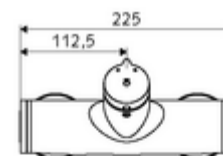

Artikelnummer: 01 611 06 99

Aufputz-Duscharmatur VITUS VD-SC-M / u Mischwasser

Manuelle Auslösung mit automatischem Schließvorgang. Einfache Laufzeiteinstellung. Duschanschluss unten.

Lieferumfang

- Selbstschluss-Aufputz-Duscharmatur
 - Selbstschlussknopf SC-M
 - Selbstschlusskartusche SC II mit Heißwasserbegrenzung
 - 2 Rückflussverhinderer RV (EN 1717: EB)
- 2 S-Anschlüsse und Rosetten (tiefeinstellbar)

Technische Daten

- Laufzeit: 5 - 30 s einstellbar
- Max. Betriebstemperatur: 70 °C (80 °C für thermische Desinfektion)
- Werkstoff: Gehäuse Messing konform TrinkwV
- Oberfläche: chrom
- Anschluss: 2x DN 15 G 1/2 AG
- Abgang: DN 15 G 1/2 AG (unten)
- Zertifikate: PA-IX 38241/IB, Belgaqua
- Geräuschklasse: I
- Durchflussklasse: B

Lieferdaten

- Gewicht: 3,76 kg/Stück
- Verpackungseinheit: 1

Empfohlene zugehörige Artikel

S-Anschlussset mit Vorabsperrung	Artikelnr.: 23 775 00 99	
Brausegarnitur 900	Artikelnr.: 29 207 06 99	oder
Brausegarnitur 680	Artikelnr.: 29 208 06 99	oder
Durchflussbegrenzer LEED	Artikelnr.: 29 239 00 99	oder
Durchflussbegrenzer BREEAM	Artikelnr.: 29 240 00 99	oder