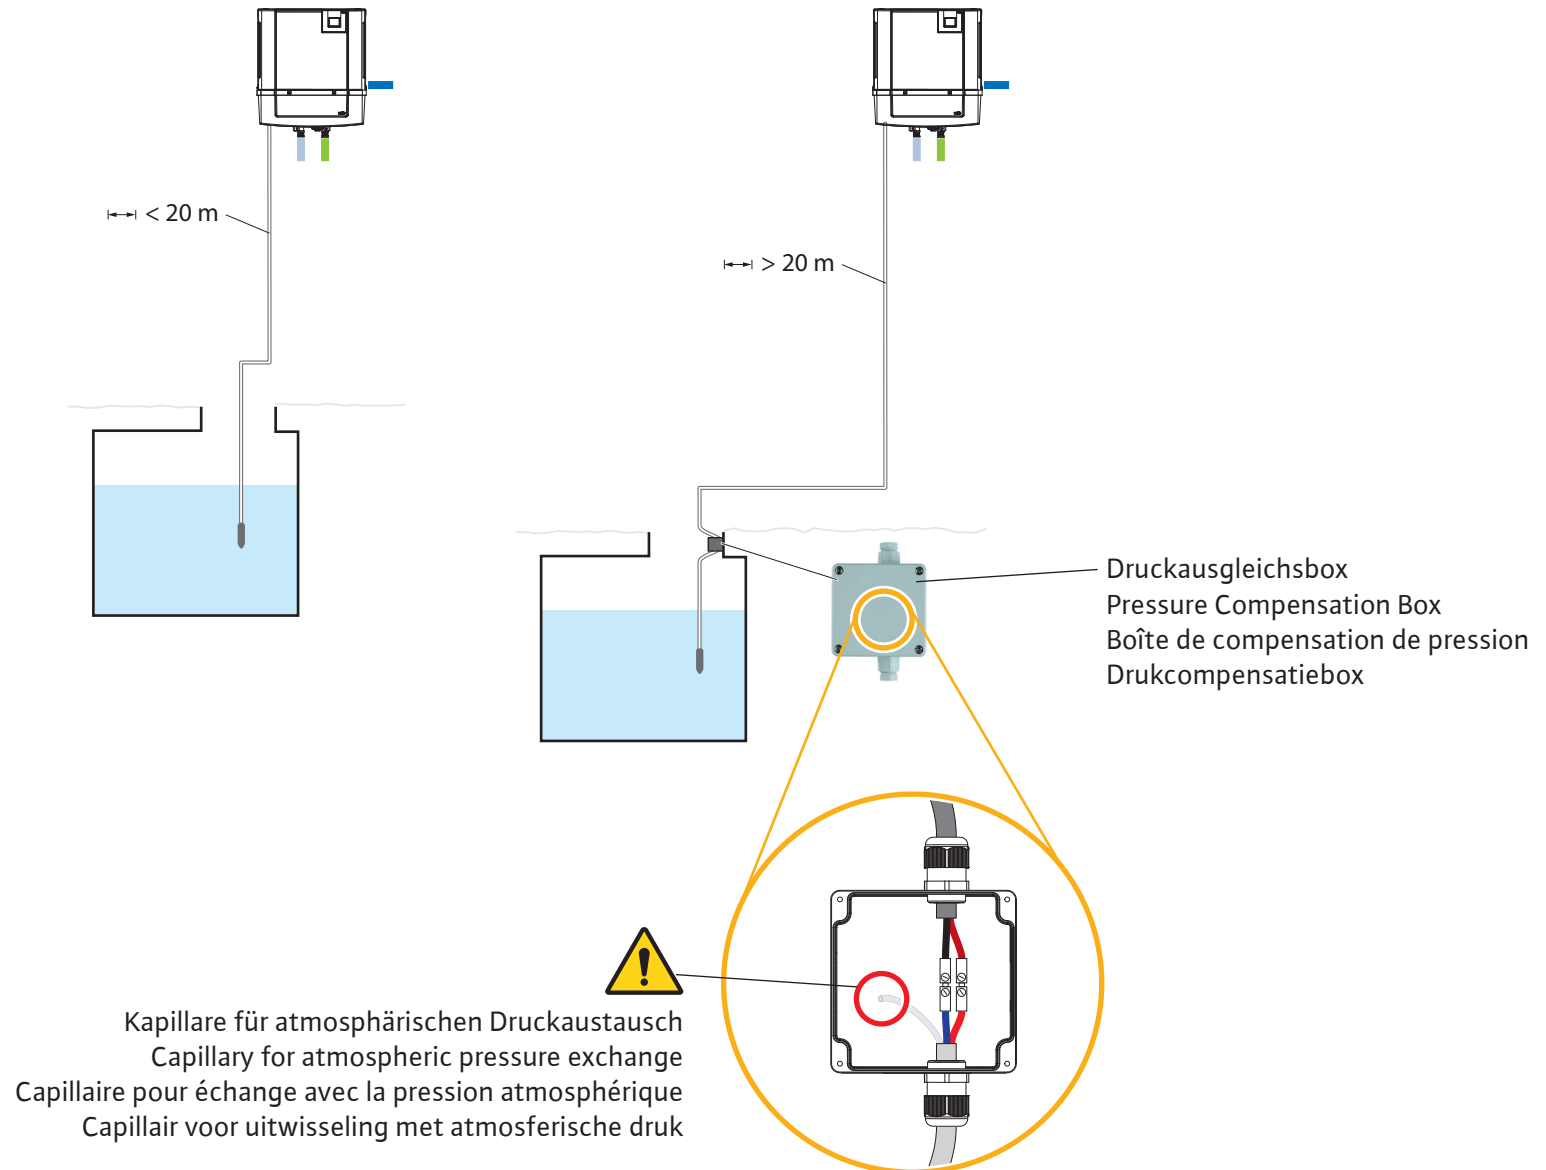

Wilo-RAIN3

- de** Quick Start Guide
- en** Quick Start Guide
- fr** Quick Start Guide
- nl** Quick Start Guide

7

8

i

9

i

i Navigation im Menü
 Menu Navigation
 Navigation dans le menu
 Menu navigatie

i Einstellung Parameter
 Parameter Setting
 Réglage des paramètres
 Parameterinstelling

19 Auswahl Menüsprache
 Menu language selection
 Sélection de la langue du menu
 Selectie van menutaal

i Fehlerbehebung
 Error correction
 Correction des erreurs
 Foutcorrectie