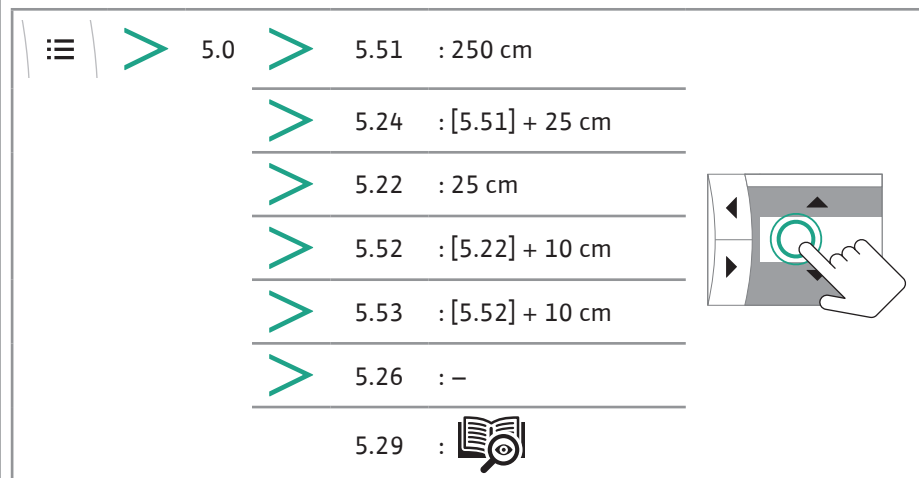

20 Einschalten der Antriebe
Switch-on of drives
Mise en marche de la pompe
Inschakelen van aandrijvingen

21

22

Local contact at
www.wilo.com/contact