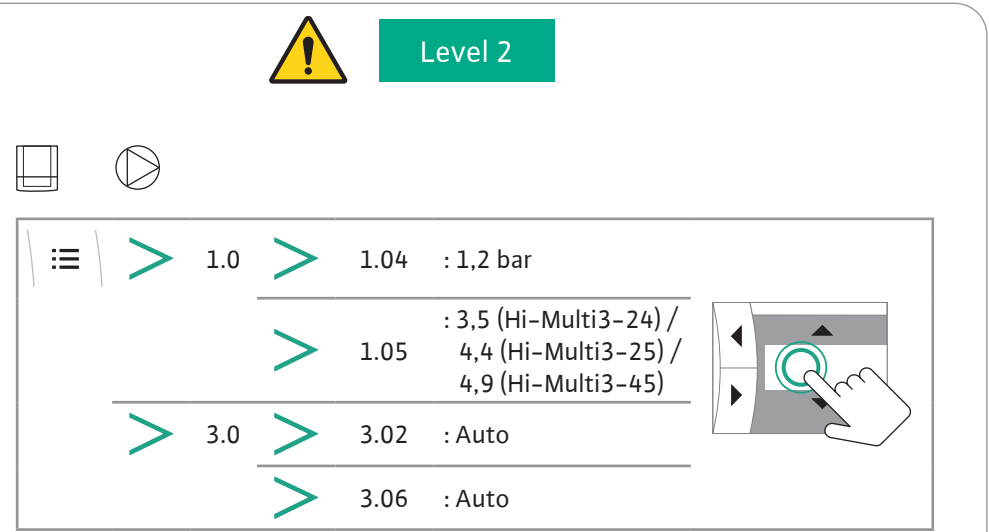

i Einstellung Parameter
 Parameter Setting
 Réglage des paramètres
 Parameterinstelling

19 Auswahl Menüsprache
 Menu language selection
 Sélection de la langue du menu
 Selectie van menutaal

i Fehlerbehebung
 Error correction
 Correction des erreurs
 Foutcorrectie

20 Einschalten der Antriebe
Switch-on of drives
Mise en marche de la pompe
Inschakelen van aandrijvingen

21

22

Local contact at
www.wilo.com/contact