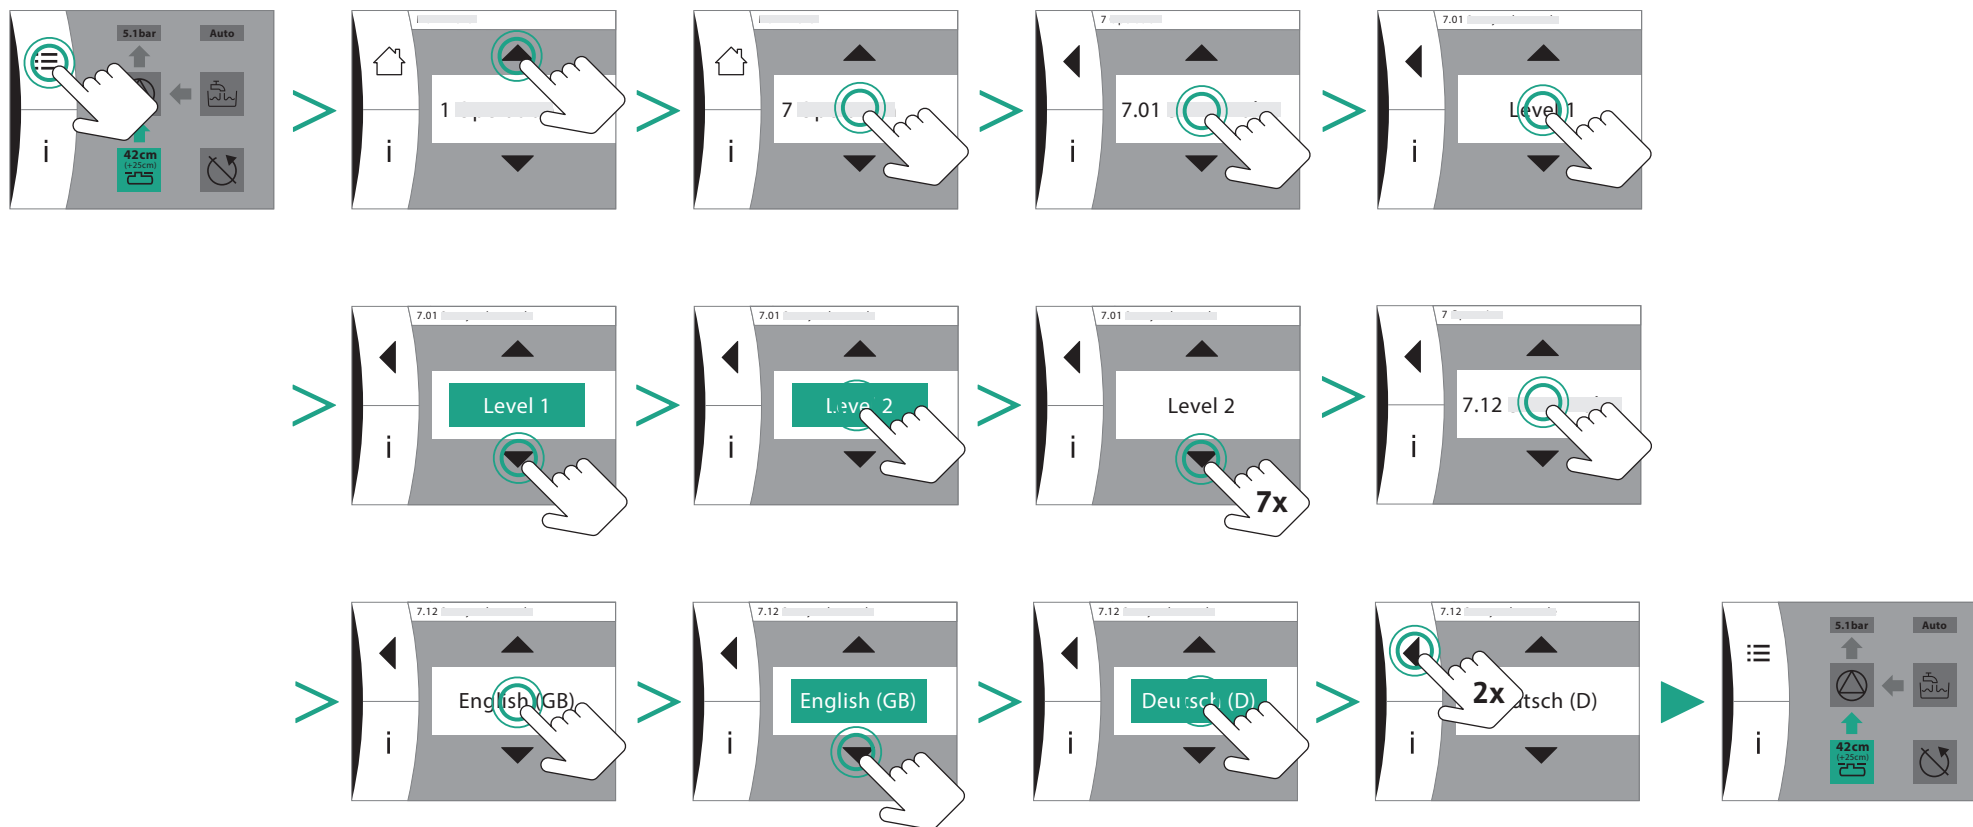

Wilo-RAIN3

- de** Quick Start Guide
- en** Quick Start Guide
- fr** Quick Start Guide
- nl** Quick Start Guide

7

8

i

9

i

i Navigation im Menü
 Menu Navigation
 Navigation dans le menu
 Menu navigatie

i Einstellung Parameter
 Parameter Setting
 Réglage des paramètres
 Parameterinstelling

19 Auswahl Menüsprache
 Menu language selection
 Sélection de la langue du menu
 Selectie van menutaal

i Fehlerbehebung
 Error correction
 Correction des erreurs
 Foutcorrectie