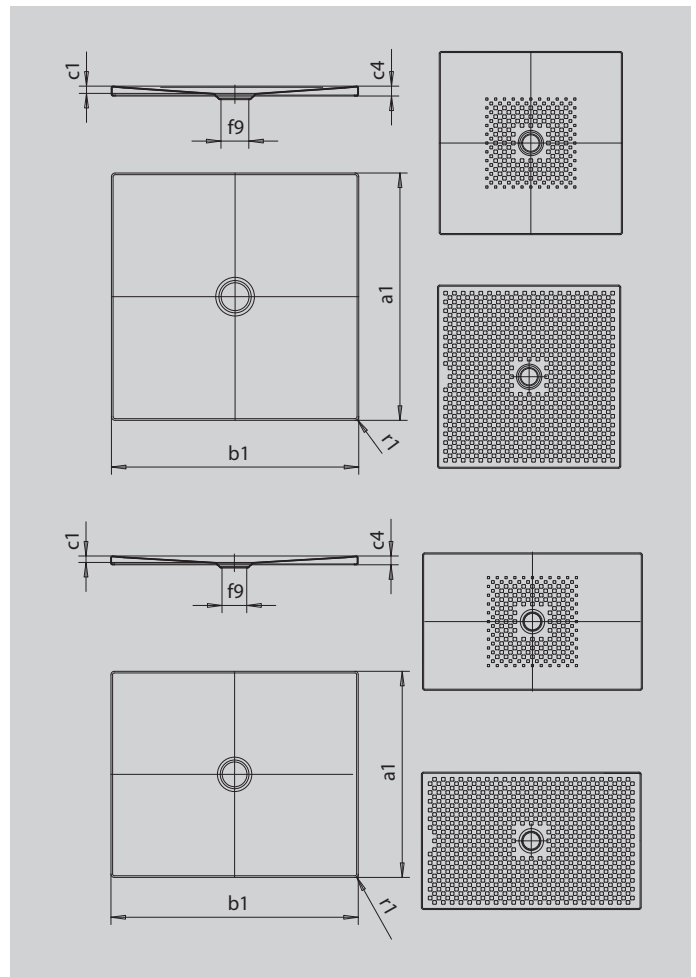

SCONA

- harmonisches Design mit zentriertem Ablauf
- absolut bodeneben einbaubar
- aus KALDEWEI Stahl-Emaile
- Ablaufdeckel nahezu bündig in die Duschkfläche integriert (nur in Kombination mit den Ablaufgamituren KA 90)

Abbildung ähnlich

SECURE⁺

Modell		943
Äußere Länge	a_1	800 mm
Äußere Breite	b_1	1100 mm
Tiefe Innen	c_1	23 mm
Randhöhe	c_4	32 mm
Höhe mit Wannenträger extraflach	c_{16}	49 mm
Durchmesser Ablaufloch	f_9	Ø 90 mm
Äußerer Radius	r_1	12 mm
Nettogewicht		23 kg
Antislip		492 x 492 mm
Vollantislip		740 x 1028 mm
SECURE PLUS		Vollflächig