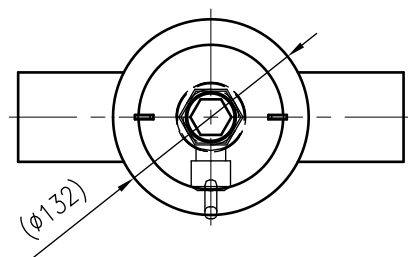

Side view

Front view

Isometric view

Top view

Unterliegt nicht dem Änderungsdienst/ Not subject to change management		Maßstab/ Scale: 1:5	Format/ Size: A3
Revision 23.06.2016	Exdirt D60.3 – 8252100		