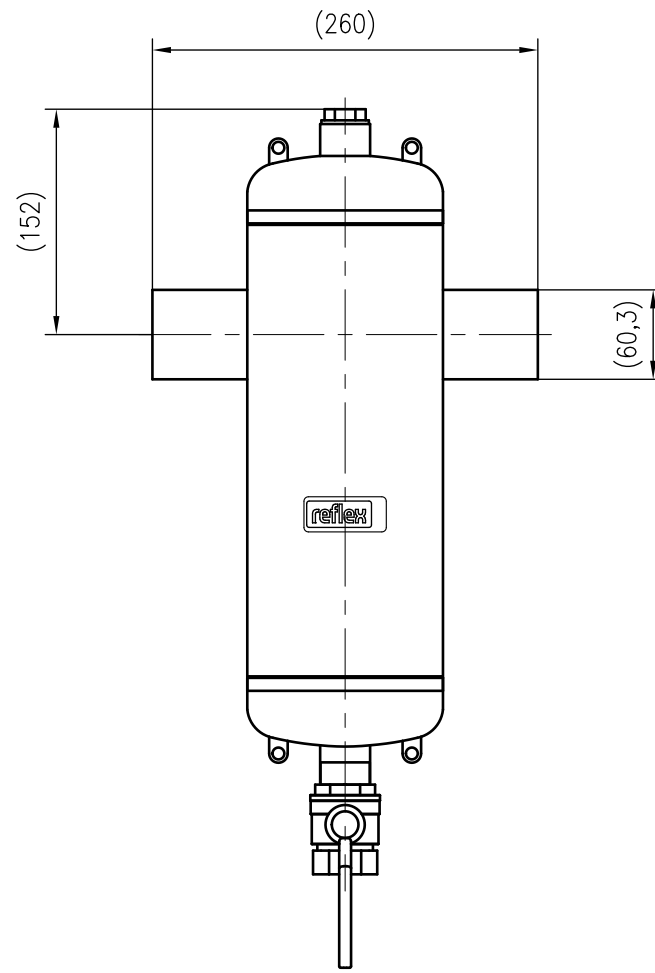

Side view

Front view

Isometric view

Top view

Unterliegt nicht dem Änderungsdienst/ Not subject to change management		Maßstab/ Scale: 1:5	Format/ Size: A3
Revision 23.06.2016	Exdirt D60.3 – 8252100		