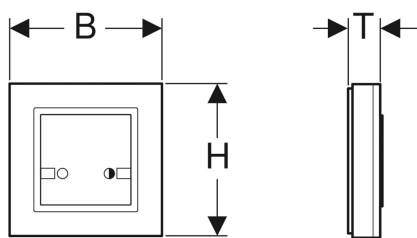

**Geberit Funktaster für elektronische Spülauslösungen**

Beispielbild

**Verwendungszwecke**

- Zur manuellen, drahtlosen Spülauslösung von Geberit Sigma UP-Spülkästen 12 cm über elektronische Geberit WC-Steuerung

- Befestigungsmaterial

Art.-Nr.	B	H	T	VE1
241.568.00.1	8.8 cm	8.8 cm	1.8 cm	1 St.