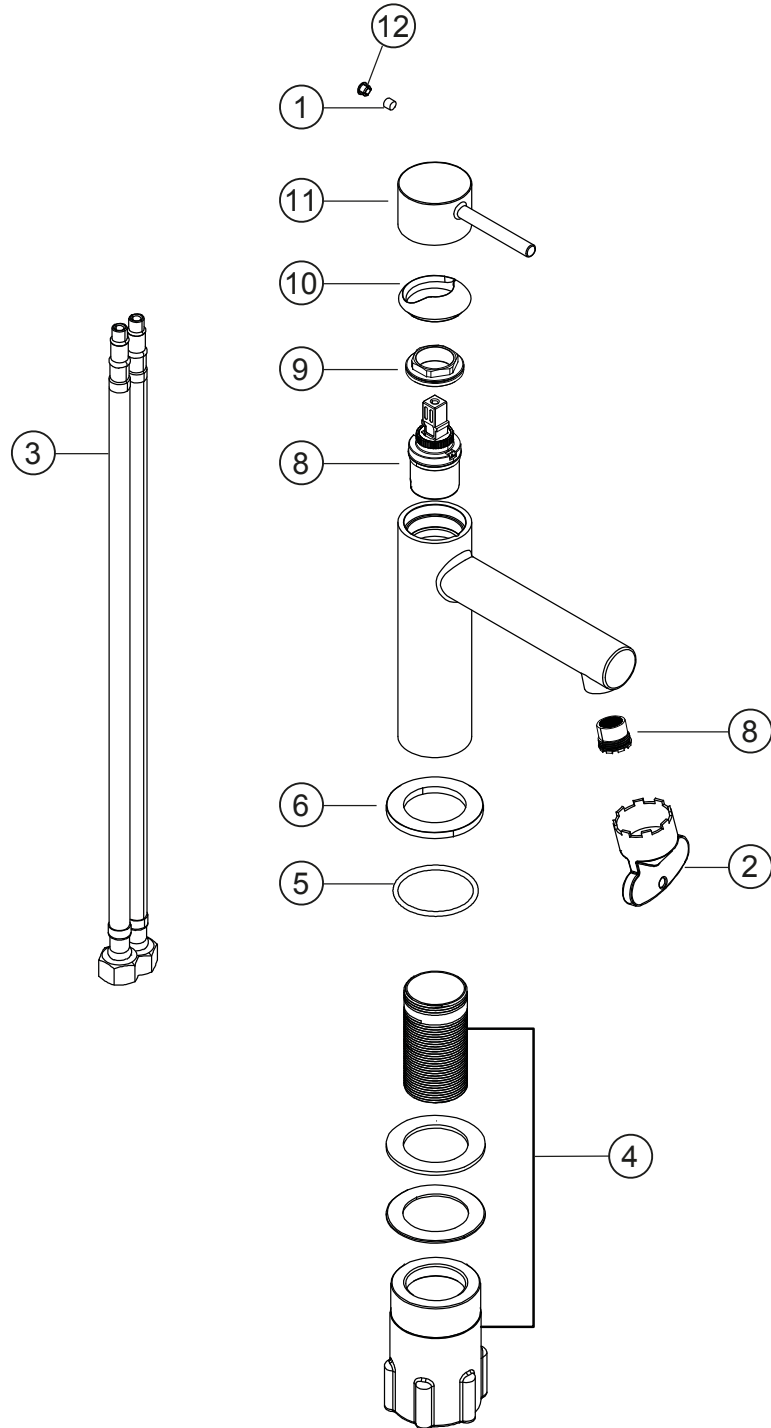

SIRO

Waschtisch-Einlochbatterie S-Size

grau matt

30.120321.1.06

SIRO

Waschtisch-Einlochbatterie S-Size

grau matt

30.120321.1.06

Ersatzteilliste

| Pos. | Beschreibung | Art.-Nr. | Preisgruppe | VE |
|-------------|--------------------------------------|-----------------|--------------------|-----------|
| 1 | Inbusschraube für Hebel M5x4 (flach) | 80.361386.1.09 | 1 | 1 |
| 2 | Perlatorschlüssel für Eco M24x1 | 80.305840.1.09 | 2 | 1 |
| 3 | Flexschlauch 10x1x500x3/8 | 80.308450.1.09 | 5 | 1 |
| 4 | Befestigungssatz | 80.480140.1.09 | 4 | 1 |
| 5 | O-Ring für Zierring (38x2,5) | 80.362139.1.09 | 2 | 1 |
| 6 | Zierring ohne Dichtung | 80.302763.1.06 | 6 | 1 |
| 7 | Perlator Cache Eco M24x1 | 80.305590.1.09 | 4 | 1 |
| 8 | Keramik-Kartusche 27 mm | 80.361954.1.09 | 7 | 1 |
| 9 | Konerring für Kartusche | 80.305002.1.09 | 3 | 1 |
| 10 | Glockenkappe für Kartusche | 80.307900.1.06 | 4 | 1 |
| 11 | Hebel ohne Inbus/Abdeckung | 80.304526.1.06 | 9 | 1 |
| 12 | Plakette für Hebel | 80.361380.1.06 | 2 | 1 |