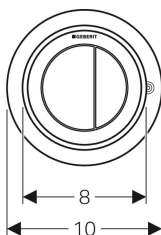

**Geberit Typ 10 Fernbetätigung pneumatisch, für 2-Mengen-Spülung, Möbeldrücker**

Beispielbild

**Verwendungszwecke**

- Für Badmöbel
- Für Delta UP-Spülkästen 12 cm
- Für Sigma UP-Spülkästen 12 cm
- Für Omega UP-Spülkästen 12 cm
- Für Kappa UP-Spülkästen 15 cm
- Für AP140 AP-Spülkästen

**Eigenschaften**

- Bauform rund
- Mit Geberit Betätigungsplatten für 1-Mengen-Spülung, 2-Mengen-Spülung und Spül-Stopp-Spülung oder Geberit Abdeckplatte kombinierbar

**Technische Daten**

Betätigungskraft | < 25 N

**Lieferumfang**

- Drücker
- Heber pneumatisch
- Pneumatikschlauch Länge 2 m
- Befestigungsmaterial

Art.-Nr.	Farbe / Oberfläche	Werkstoff	VE1	VE2
116.057.KJ.1	Rosette und Tasten: weiß Designring: hochglanz-verchromt	Kunststoff	1 St.	10 St.