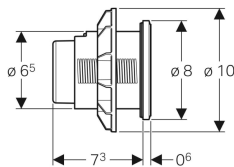

Verwendungszwecke

- Für Badmöbel
- Für Delta UP-Spülkästen 12 cm
- Für Sigma UP-Spülkästen 12 cm
- Für Omega UP-Spülkästen 12 cm
- Für Kappa UP-Spülkästen 15 cm
- Für AP140 AP-Spülkästen

Eigenschaften

- Bauform rund
- Mit Geberit Betätigungsplatten für 1-Mengen-Spülung, 2-Mengen-Spülung und Spül-Stopp-Spülung oder Geberit Abdeckplatte kombinierbar

Technische Daten

Betätigungskraft | < 25 N

Lieferumfang

- Drücker
- Heber pneumatisch
- Pneumatikschlauch Länge 2 m
- Befestigungsmaterial

Art.-Nr.	Farbe / Oberfläche	Werkstoff	VE1	VE2
116.057.KJ.1	Rosette und Tasten: weiß Designring: hochglanz-verchromt	Kunststoff	1 St.	10 St.