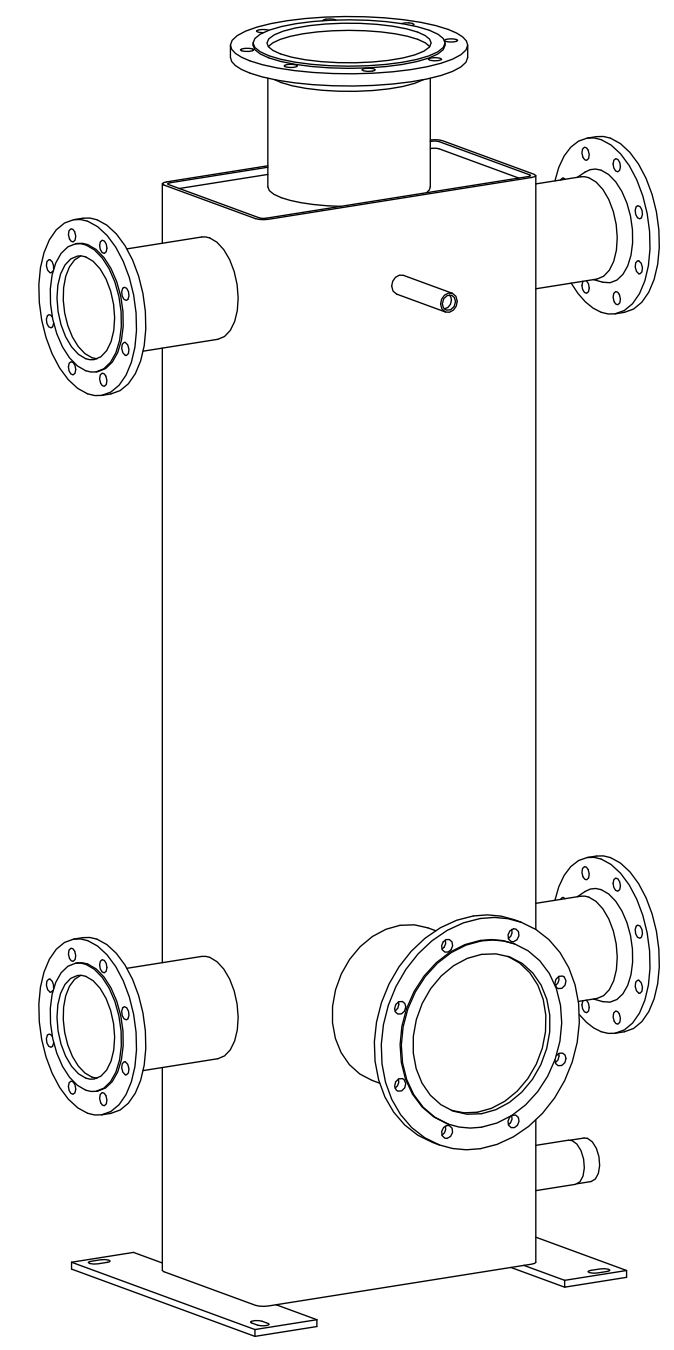

Side view

Front view

Isometric view

Top view

Unterliegt nicht dem Änderungsdienst/ Not subject to change management		Maßstab/ Scale: 1:10	Format/ Size: A2
Revision 18.08.2021	Kleinweiche 450x250 Typ II PN6, 4205628		