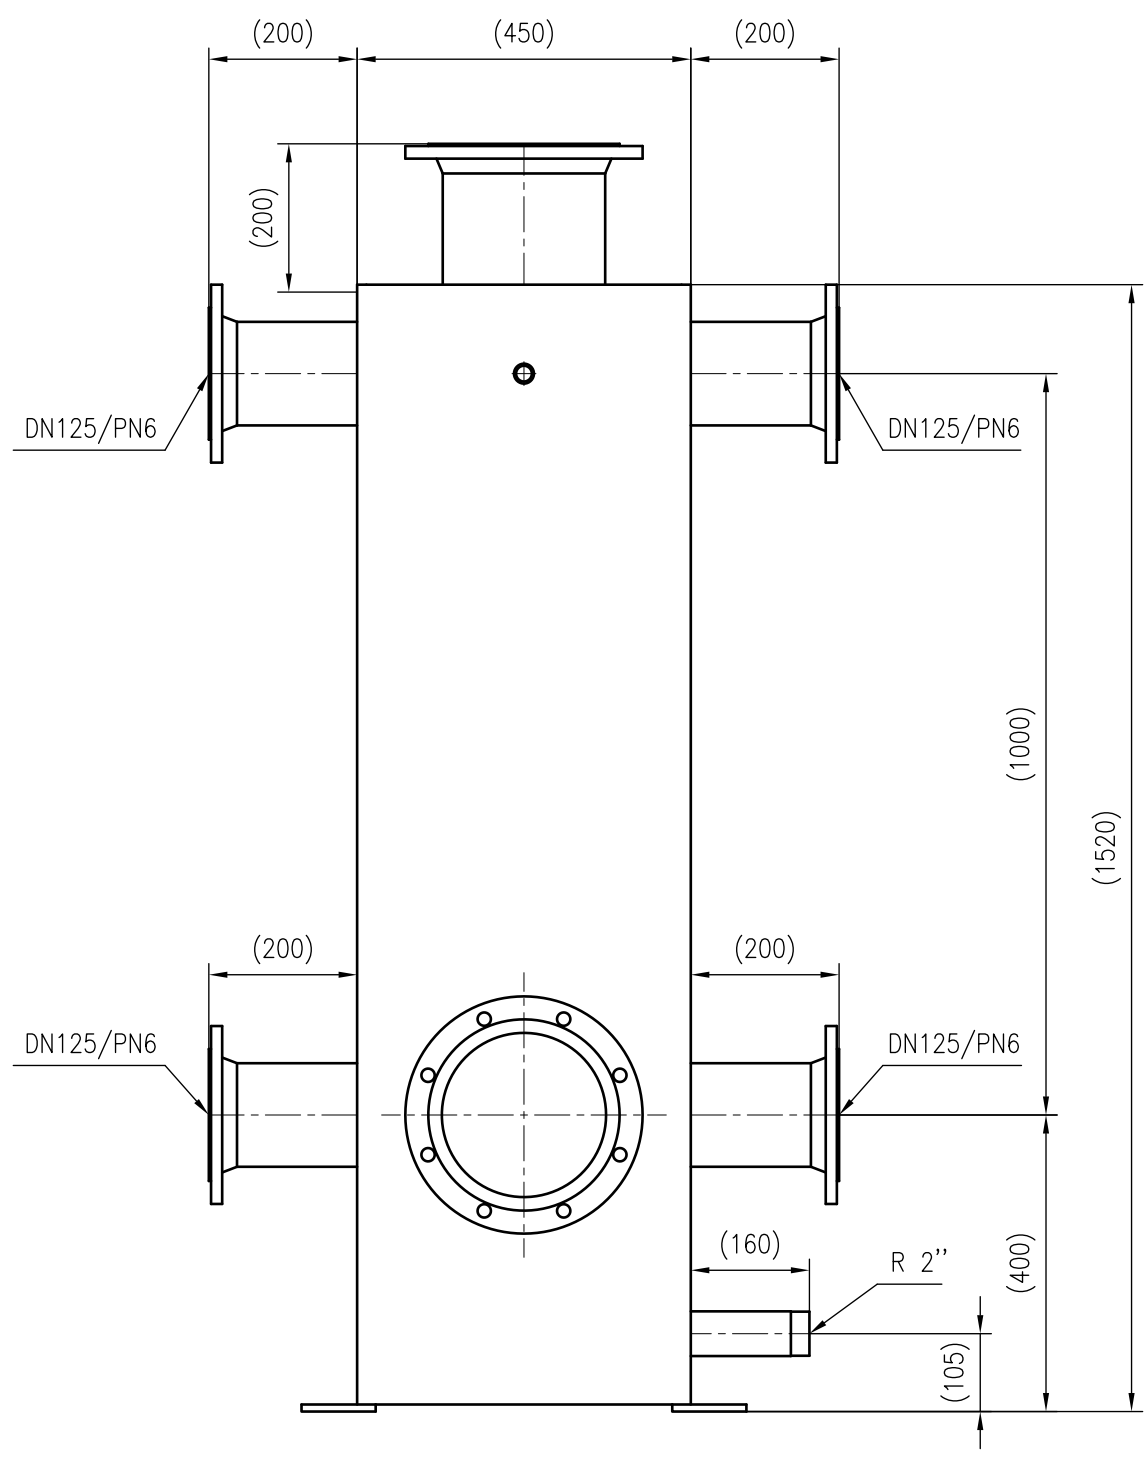

Side view

Front view

Isometric view

Top view

Unterliegt nicht dem Änderungsdienst/ Not subject to change management		Maßstab/ Scale: 1:10	Format/ Size: A2
Revision 18.08.2021	Kleinweiche 450x250 Typ II PN6, 4205628		