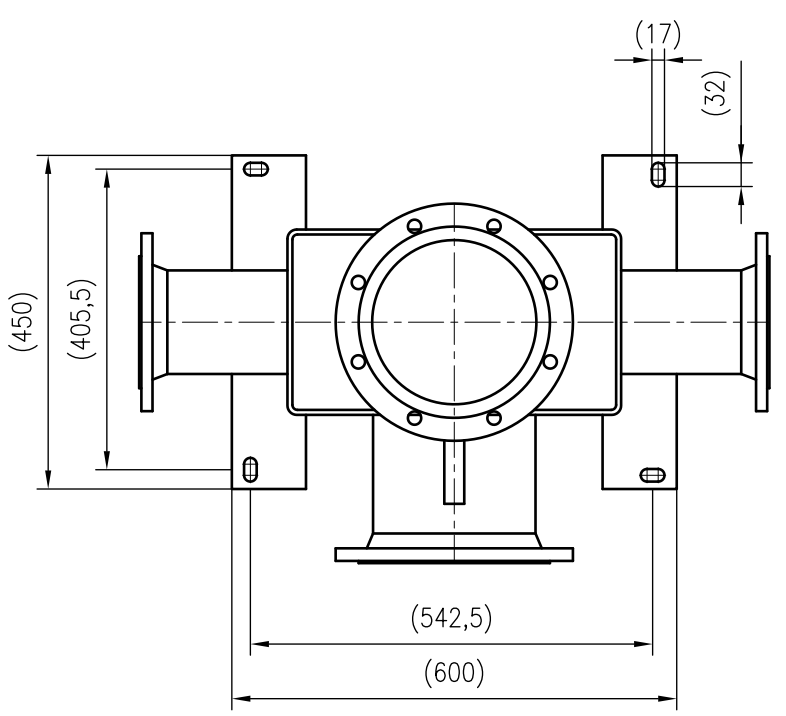

Side view

Front view

Isometric view

Top view

Unterliegt nicht dem Änderungsdienst/ Not subject to change management		Maßstab/ Scale: 1:10	Format/ Size: A2
Revision 18.08.2021	Kleinweiche 450x250 Typ II PN6, 4205628		