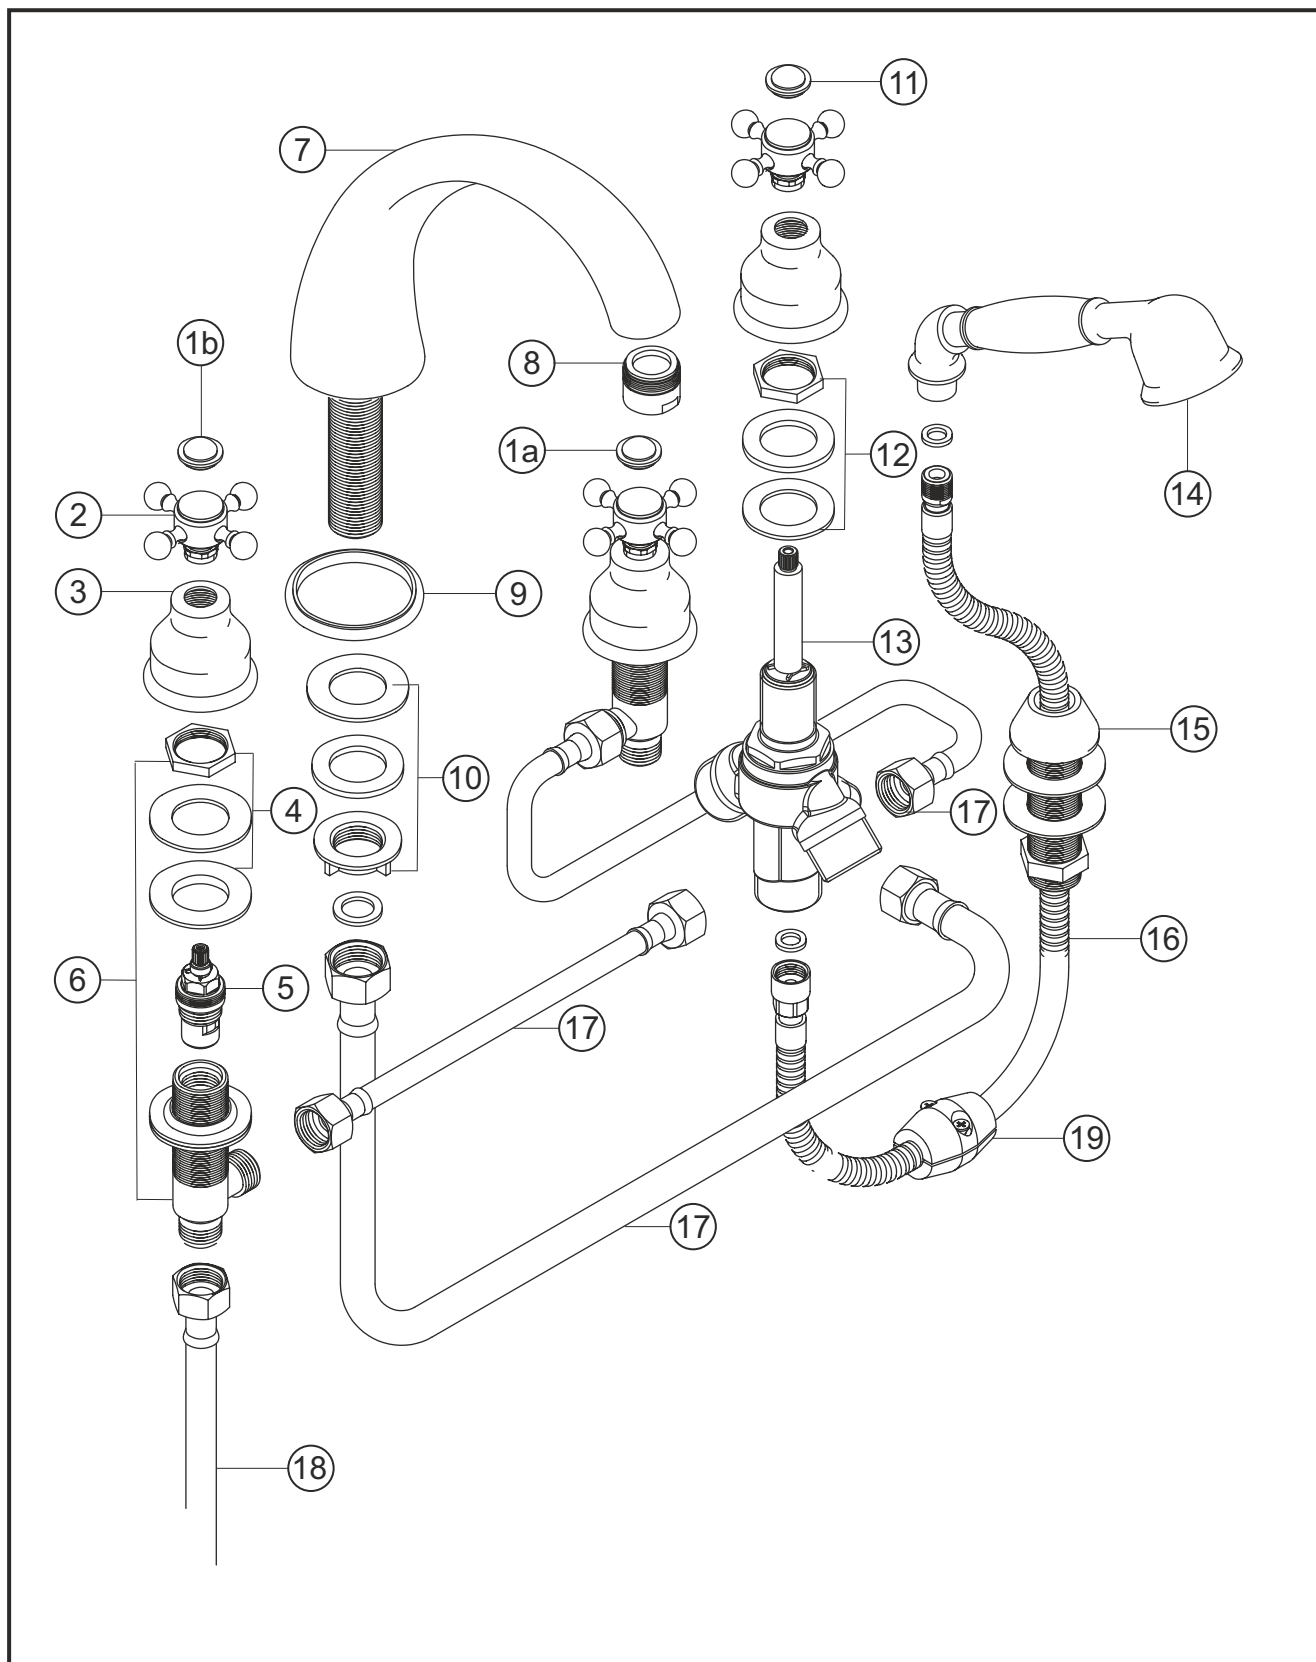

ANAIS

Fünfloch-Wannenarmatur mit Wannenauslauf

chrom

32.409000.1.01

herzbach

ANAIS**Fünfloch-Wannenarmatur mit Wannenauslauf**

chrom

32.409000.1.01**Ersatzteilliste**

Pos.	Beschreibung	Art.-Nr.	Preisgruppe	VE
1a	Plakette mit Mutter froid	80.135700.2.01	3	1
1b	Plakette mit Mutter chaud	80.135700.1.01	3	1
2	Griff komplett	80.126300.1.01	7	1
3	Schraubhülse	80.130300.1.01	5	1
4	Befestigung Seitenventil	80.205500.1.09	3	1
5	Innenoberteil	80.150300.1.09	6	1
6	Seitenventil komplett	80.165100.1.09	10	1
7	Auslauf	80.011700.1.01	15	1
8	Perlator	80.056000.1.01	4	1
9	Zierring	80.202370.1.01	6	1
10	Befestigung Auslauf	80.205555.1.09	6	1
11	Plakette mit Mutter Umsteller	80.135700.3.01	3	1
12	Befestigung Umsteller	80.205500.1.09	3	1
13	Umsteller komplett	80.065900.1.09	11	1
14	Handbrause	80.042500.1.01	9	1
15	Brausedurchführung komplett	80.255500.1.01	7	1
16	Brauseschlauch	80.036200.1.01	8	1
17	Panzerschlauch	80.039400.1.09	8	1
18	Panzerschlauch	80.101753.1.09	77	1
19	Gewichte	80.040000.1.09	3	2