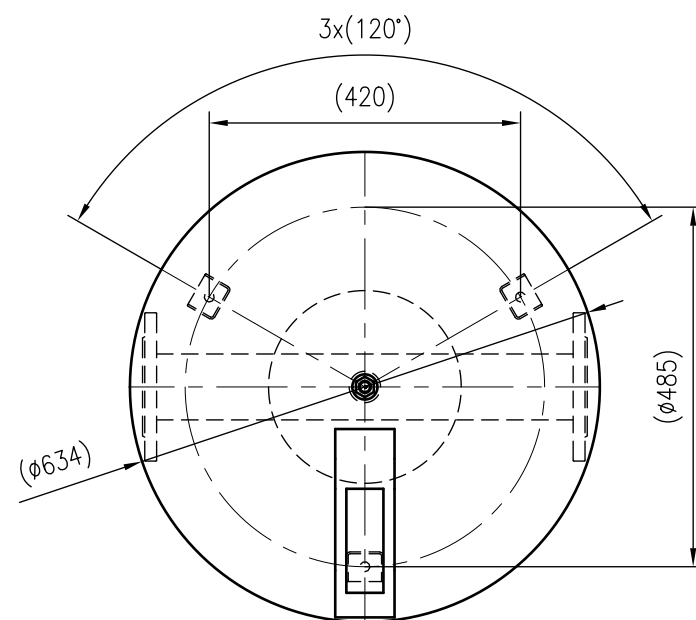

Side view

Front view

Isometric view

Top view

Unterliegt nicht dem Änderungsdienst/ Not subject to change management		Maßstab/ Scale: 1:10	Format/ Size: A3
Revision 04.05.2016	Reflex DT 300 16bar – 7314206		