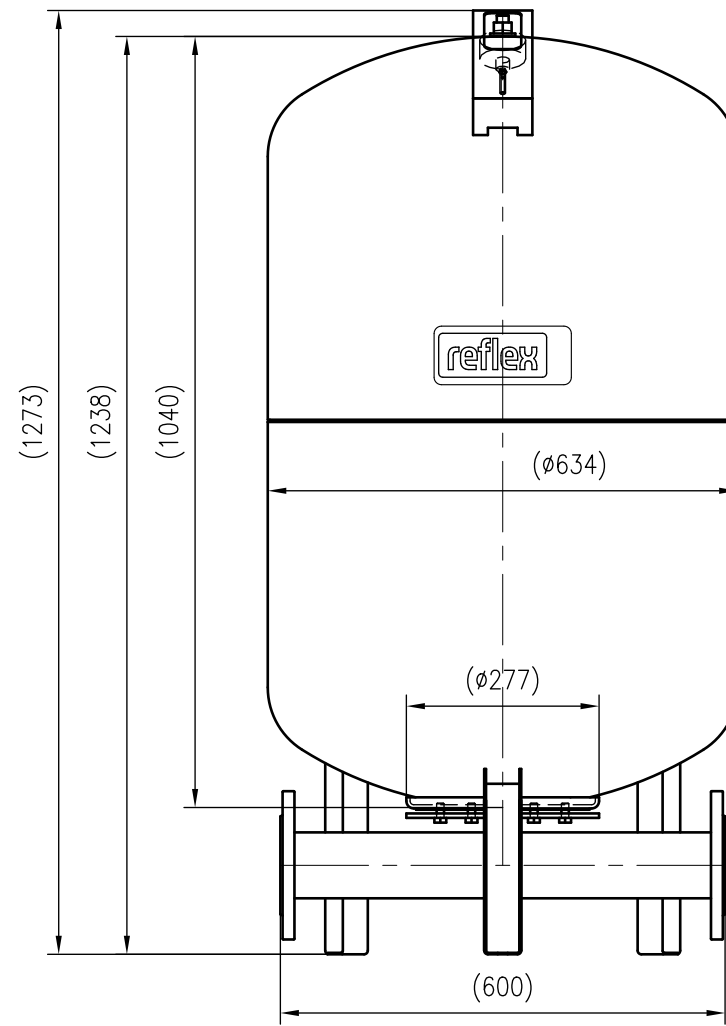

Side view

Front view

Isometric view

Top view

Unterliegt nicht dem Änderungsdienst/ Not subject to change management		Maßstab/ Scale: 1:10	Format/ Size: A3
Revision 04.05.2016	Reflex DT 300 16bar – 7314206		