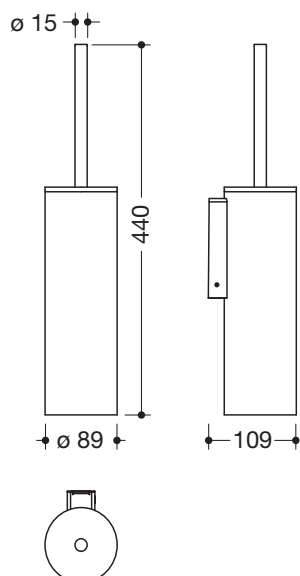

### WC-Bürstengarnitur mit Deckel 900.20.00160

- WC-Bürstengarnitur bestehend aus Halter, WC-Bürstentopf und WC-Bürste
- Auswechseln des Bürstenkopfes durch Bajonettverschluss
- Innenbehälter zur Reinigung herausnehmbar
- aus hochwertigem Edelstahl, pulverbeschichtet in den HEWI Farben DX (Weiß tiefmatt), DC (Schwarz tiefmatt), AY (Hellgrau Perlglimmer tiefmatt) und SC (Dunkelgrau Perlglimmer tiefmatt)
- Durchmesser 89 mm, 440 mm hoch, 106 mm tief
- zur Wandmontage, verdeckte Befestigung
- inklusive korrosionsfreiem HEWI Befestigungsmaterial

Abmessungen in mm

Oberflächen/Farben

Alternative Oberflächen

Technische Änderungen vorbehalten, 26.03.2021