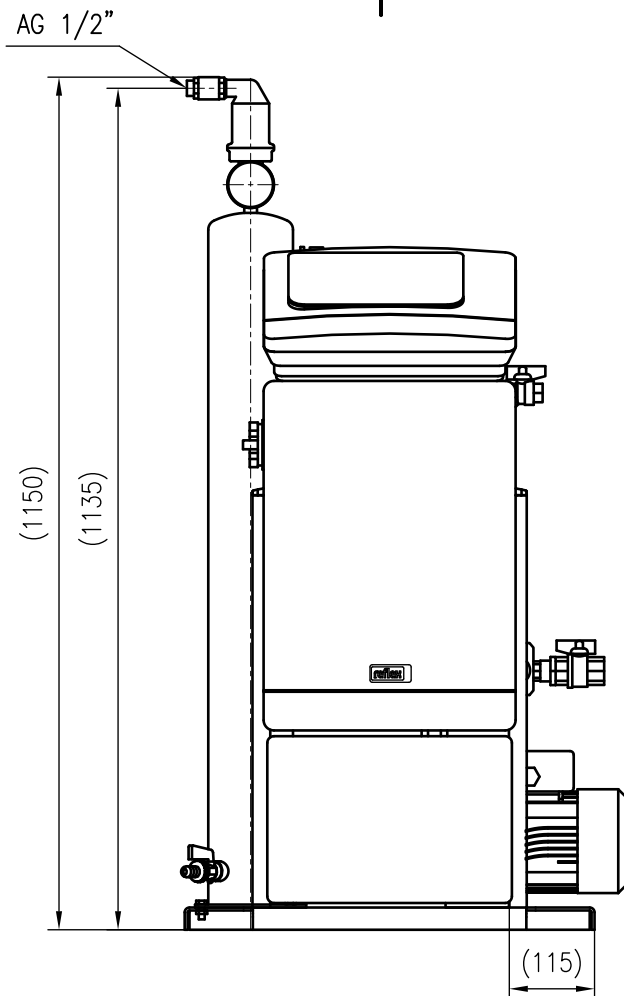

Side view

Front view

Isometric view

Top view

Unterliegt nicht dem Änderungsdienst/ Not subject to change management		Maßstab/ Scale: 1:10	Format/ Size: A3
Revision 21.02.2020	Reflex Servitec 60 Touch 90C – 8832200		