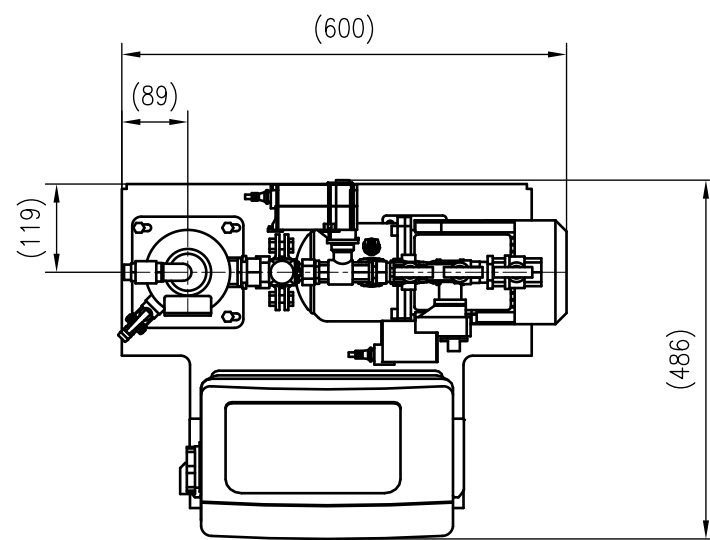

Side view

Front view

Isometric view

Top view

Unterliegt nicht dem Änderungsdienst/ Not subject to change management		Maßstab/ Scale: 1:10	Format/ Size: A3
Revision 21.02.2020	Reflex Servitec 60 Touch 90C – 8832200		