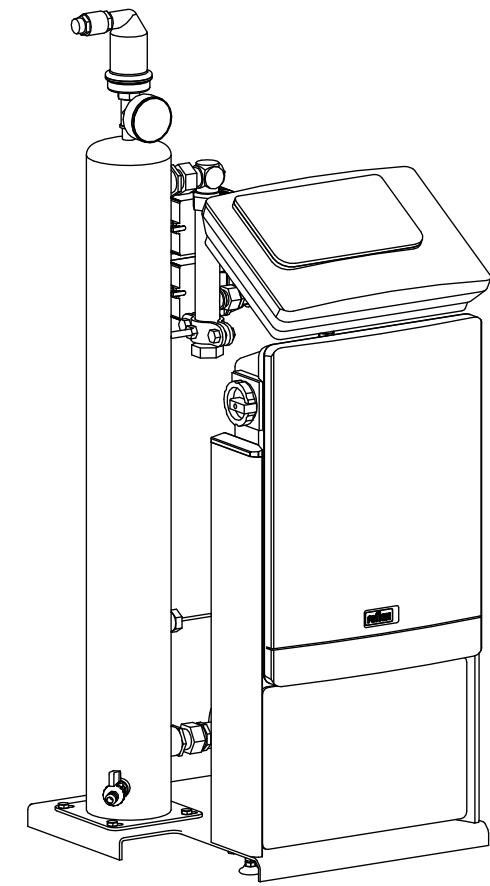

Side view

Front view

Isometric view

Top view

Unterliegt nicht dem Änderungsdienst/ Not subject to change management		Maßstab/ Scale: 1:10	Format/ Size: A3
Revision 21.02.2020	Reflex Servitec 60 Touch 90C – 8832200		