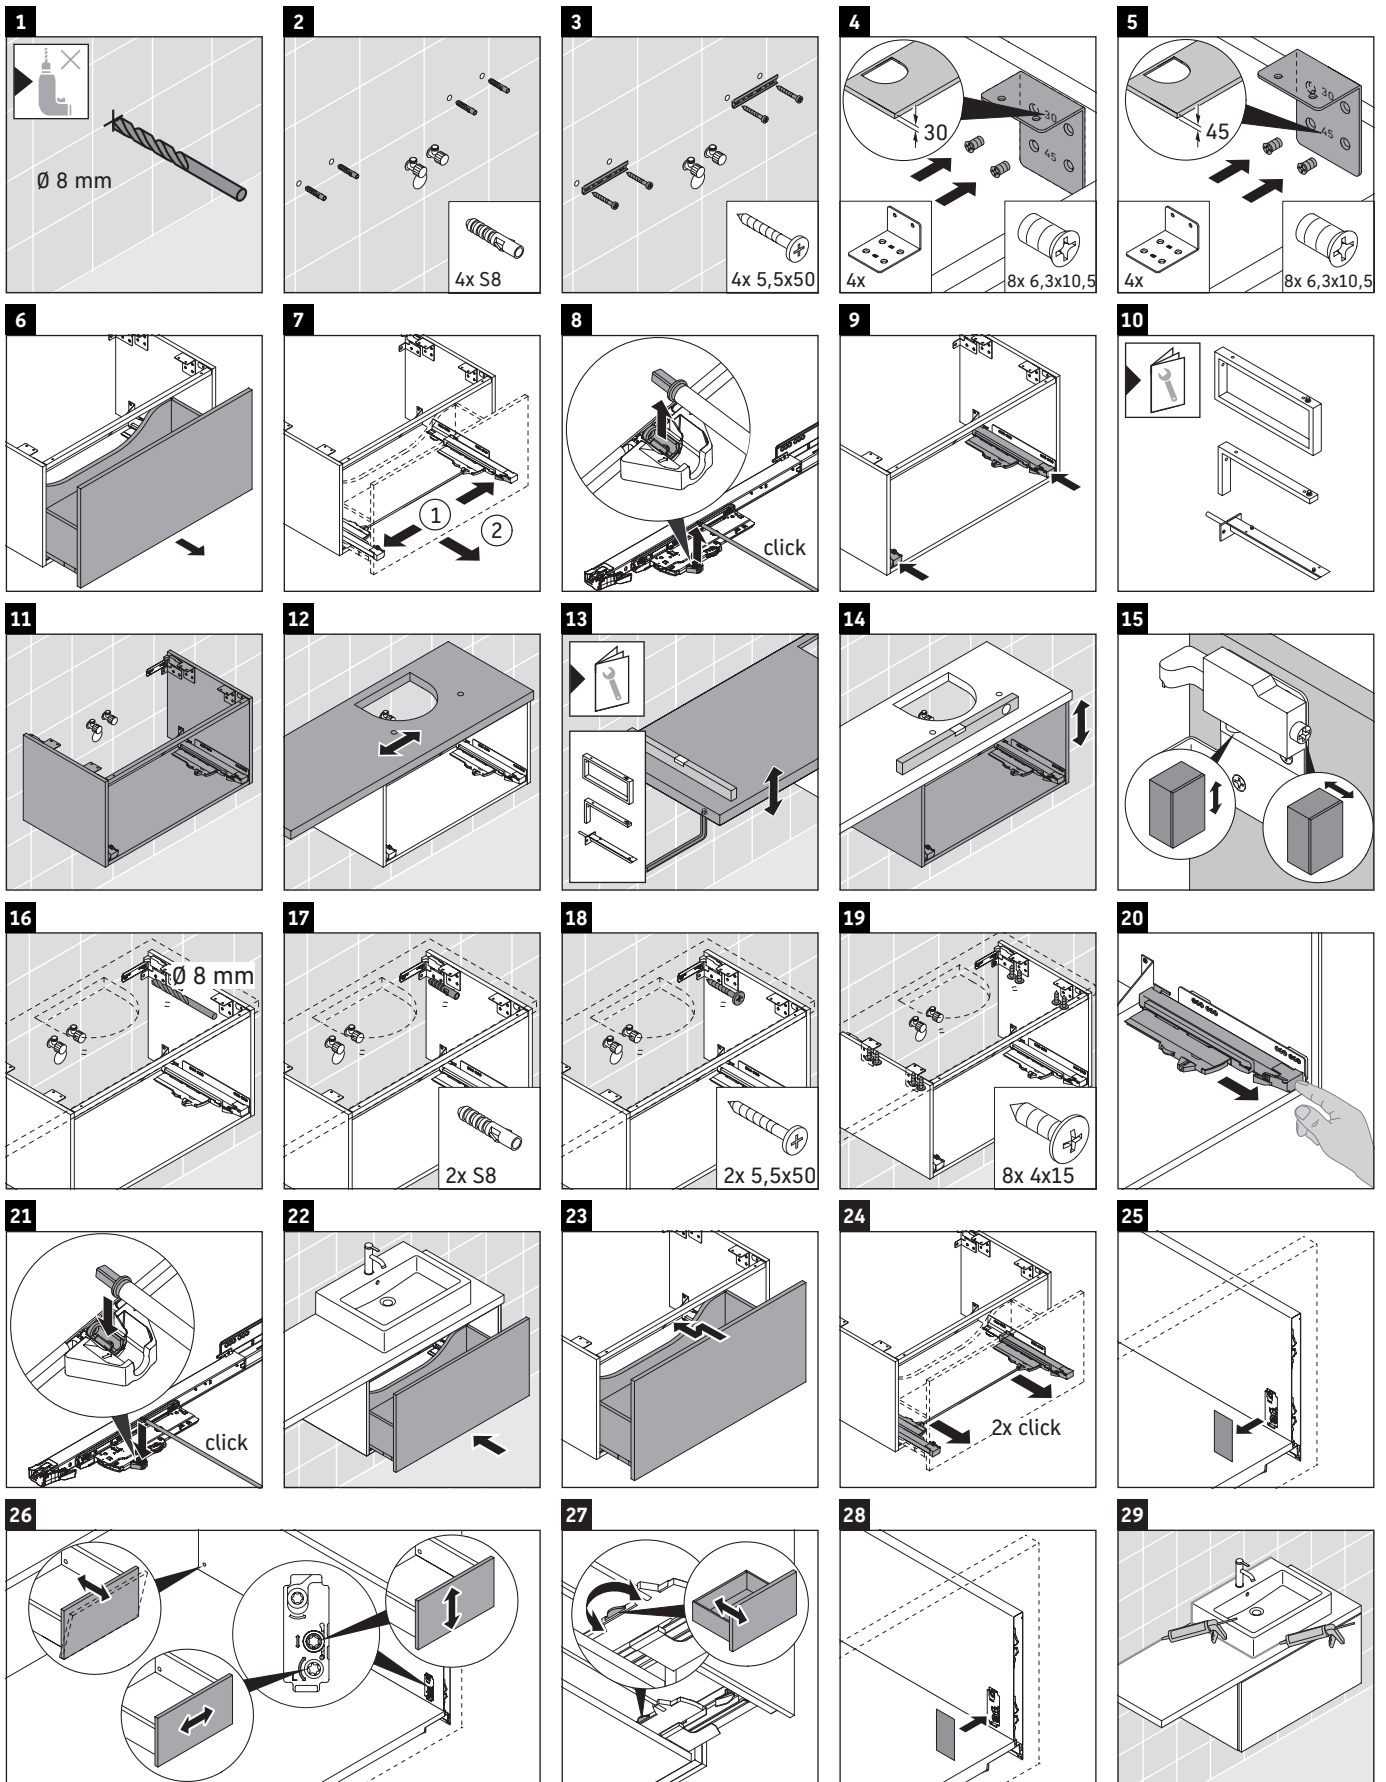

## Montageanleitung

Bohrmaße beachten!

Alle weiteren Montageanleitungen beachten!

Keramiken breiter als 600 mm müssen an der Wand befestigt werden.

Technische Verbesserungen und optische Veränderungen an den abgebildeten Produkten behalten wir uns vor.

Order: XV5903/19.01.1