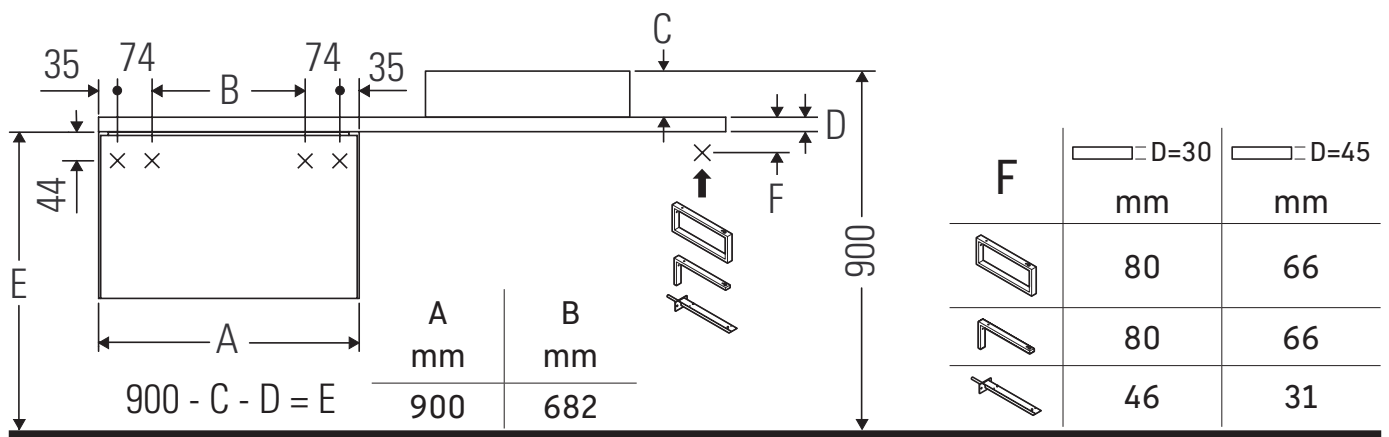

## Montageanleitung

Bohrmaße beachten!

Alle weiteren Montageanleitungen beachten!

Keramiken breiter als 600 mm müssen an der Wand befestigt werden.

Technische Verbesserungen und optische Veränderungen an den abgebildeten Produkten behalten wir uns vor.

Order: XV5903/19.01.1