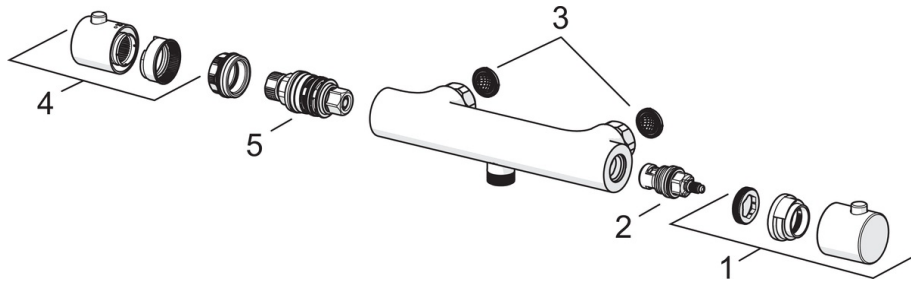

Vorschriften

EN Standard	EN 1111, EN 1112, EN 1113
Geräuschklasse	I (ISO3822)

Ersatzteile

SP581491130067

	Name	Art.-Nr.
1	Brausearm ohne Kopfbrause	59913810
1.1	Kopfbrause, 200x200 mm	59913873
1.3	Düsenplatte, 200x200 mm, (-2019)	59913874
1.5	Durchflussbegrenzer	59913753
1.6	Schraube	59913754
1.10	O-Ringsatz	59913808
1.11	Brauserohr	59913858
1.12	Nuss	59913821
1.13	O-Ringsatz	59913808
2	Wandbefestigung	59913859
2.1	Befestigungssatz	59913812
3	Schieber	59913755
3.1	Schraube, M5x8, SW2.5	59904755
4	Handbrause, d 100 mm Ausgelaufen	44330100
4.2	Sieb	59906859
4.4	Schlauch, L=1250	44120400
4.5	Dichtungsring, d 21x12x2	59912304
5	Umstellkörper komplett	59913857
5.1	O-Ring, d 3x1.5	59913100
5.2	Stift, M6, 21 mm	59913284
5.3	Griff	59913817
5.4	Gegenmutter, M37x1, AF30	59912111
5.5	Umsteller, automatisch	59913818
5.6	Adapter Weiss	59910235
5.7	Rückflussverhinderer	59905714
6	Brausebatterie, (-2018)	59913856
6.1	Anschlussmutter, G3/4, AF30	59902230
6.2	Anschlussnippel	59911075
6.3	Dichtung, 23.9x15.2x2	59902689
6.4	Schmutzfilter, G3/4	59911076
7	Exzenter-Anschluss, G3/4xG1/2, DN15	59910254
7.2	Schalldämpfer	59904792
7.4	Rosette	59913432
7.5	Abdeckhülse	59912651
8	Absperrgriff	59913854
8.1	Abdeckung	59913850
8.2	Schraube, M4x8	59913851
8.3	Temperaturanschlag	59913465
9	Oberteil, G1/2, 180°	59911103
9.1	Ring	59913469
10	Temperatureinstellgriff	59913852
10.1	Temperaturanschlag	59913853
10.2	Temperaturanschlag	59913825
11	Thermostatkartusche, 2.7	59913823
11.1	Schraube, M6x9.5	59901609
12	Gewindenippel, M10x1	59913855