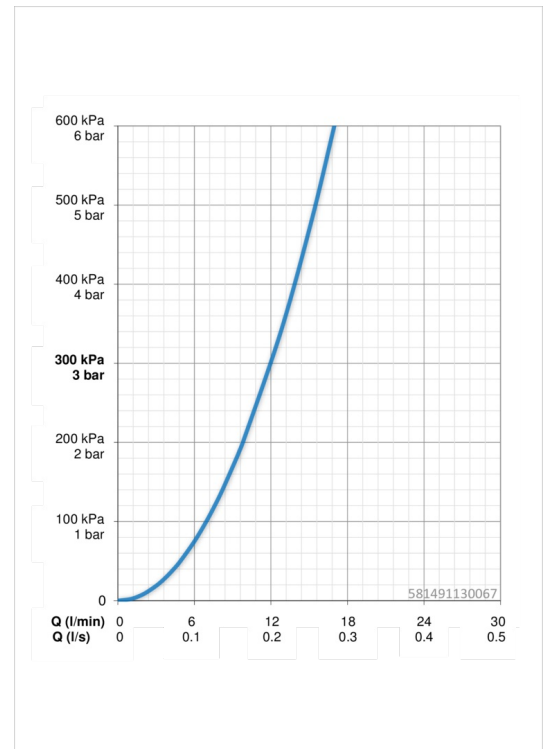

Vorschriften

EN Standard	EN 1111, EN 1112, EN 1113
Geräuschklasse	I (ISO3822)