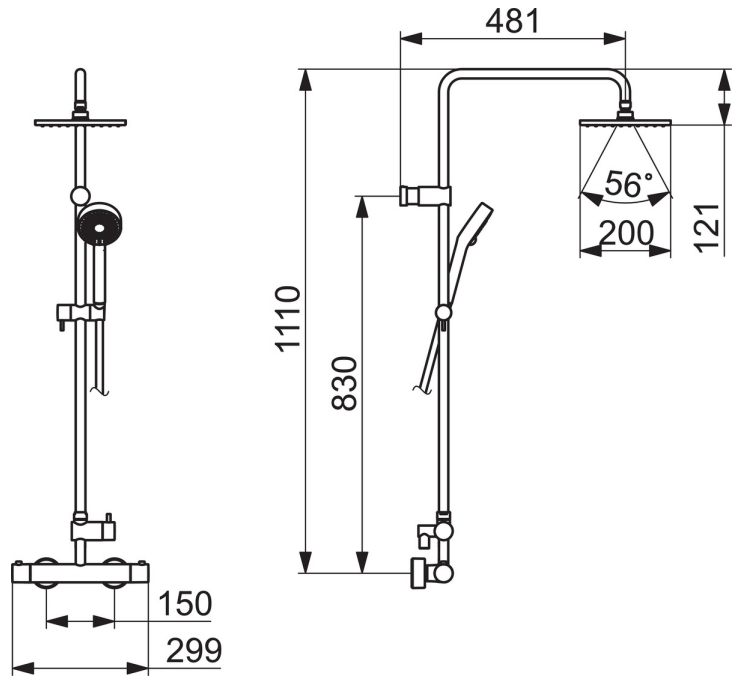

Ersatzteile

SP581491130067

	Name	Art.-Nr.
1	Brausearm ohne Kopfbrause	59913810
1.1	Kopfbrause, 200x200 mm	59913873
1.3	Düsenplatte, 200x200 mm, (-2019)	59913874
1.5	Durchflussbegrenzer	59913753
1.6	Schraube	59913754
1.10	O-Ringsatz	59913808
1.11	Brauserohr	59913858
1.12	Nuss	59913821
1.13	O-Ringsatz	59913808
2	Wandbefestigung	59913859
2.1	Befestigungssatz	59913812
3	Schieber	59913755
3.1	Schraube, M5x8, SW2.5	59904755
4	Handbrause, d 100 mm Ausgelaufen	44330100
4.2	Sieb	59906859
4.4	Schlauch, L=1250	44120400
4.5	Dichtungsring, d 21x12x2	59912304
5	Umstellkörper komplett	59913857
5.1	O-Ring, d 3x1.5	59913100
5.2	Stift, M6, 21 mm	59913284
5.3	Griff	59913817
5.4	Gegenmutter, M37x1, AF30	59912111
5.5	Umsteller, automatisch	59913818
5.6	Adapter Weiss	59910235
5.7	Rückflussverhinderer	59905714
6	Brausebatterie, (-2018)	59913856
6.1	Anschlussmutter, G3/4, AF30	59902230
6.2	Anschlussnippel	59911075
6.3	Dichtung, 23.9x15.2x2	59902689
6.4	Schmutzfilter, G3/4	59911076
7	Exzenter-Anschluss, G3/4xG1/2, DN15	59910254
7.2	Schalldämpfer	59904792
7.4	Rosette	59913432
7.5	Abdeckhülse	59912651
8	Absperrgriff	59913854
8.1	Abdeckung	59913850
8.2	Schraube, M4x8	59913851
8.3	Temperaturanschlag	59913465
9	Oberteil, G1/2, 180°	59911103
9.1	Ring	59913469
10	Temperatureinstellgriff	59913852
10.1	Temperaturanschlag	59913853
10.2	Temperaturanschlag	59913825
11	Thermostatkartusche, 2.7	59913823
11.1	Schraube, M6x9.5	59901609
12	Gewindenippel, M10x1	59913855