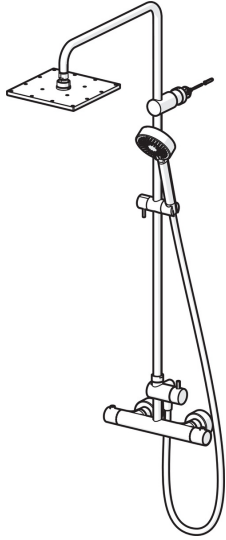

Ersatzteile

SP581491130067

	Name	Art.-Nr.
1	Brausearm ohne Kopfbrause	59913810
1.1	Kopfbrause, 200x200 mm	59913873
1.3	Düsenplatte, 200x200 mm, (-2019)	59913874
1.5	Durchflussbegrenzer	59913753
1.6	Schraube	59913754
1.10	O-Ringsatz	59913808
1.11	Brauserohr	59913858
1.12	Nuss	59913821
1.13	O-Ringsatz	59913808
2	Wandbefestigung	59913859
2.1	Befestigungssatz	59913812
3	Schieber	59913755
3.1	Schraube, M5x8, SW2.5	59904755
4	Handbrause, d 100 mm Ausgelaufen	44330100
4.2	Sieb	59906859
4.4	Schlauch, L=1250	44120400
4.5	Dichtungsring, d 21x12x2	59912304
5	Umstellkörper komplett	59913857
5.1	O-Ring, d 3x1.5	59913100
5.2	Stift, M6, 21 mm	59913284
5.3	Griff	59913817
5.4	Gegenmutter, M37x1, AF30	59912111
5.5	Umsteller, automatisch	59913818
5.6	Adapter Weiss	59910235
5.7	Rückflussverhinderer	59905714
6	Brausebatterie, (-2018)	59913856
6.1	Anschlussmutter, G3/4, AF30	59902230
6.2	Anschlussnippel	59911075
6.3	Dichtung, 23.9x15.2x2	59902689
6.4	Schmutzfilter, G3/4	59911076
7	Exzenter-Anschluss, G3/4xG1/2, DN15	59910254
7.2	Schalldämpfer	59904792
7.4	Rosette	59913432
7.5	Abdeckhülse	59912651
8	Absperrgriff	59913854
8.1	Abdeckung	59913850
8.2	Schraube, M4x8	59913851
8.3	Temperaturanschlag	59913465
9	Oberteil, G1/2, 180°	59911103
9.1	Ring	59913469
10	Temperatureinstellgriff	59913852
10.1	Temperaturanschlag	59913853
10.2	Temperaturanschlag	59913825
11	Thermostatkartusche, 2.7	59913823
11.1	Schraube, M6x9.5	59901609
12	Gewindenippel, M10x1	59913855