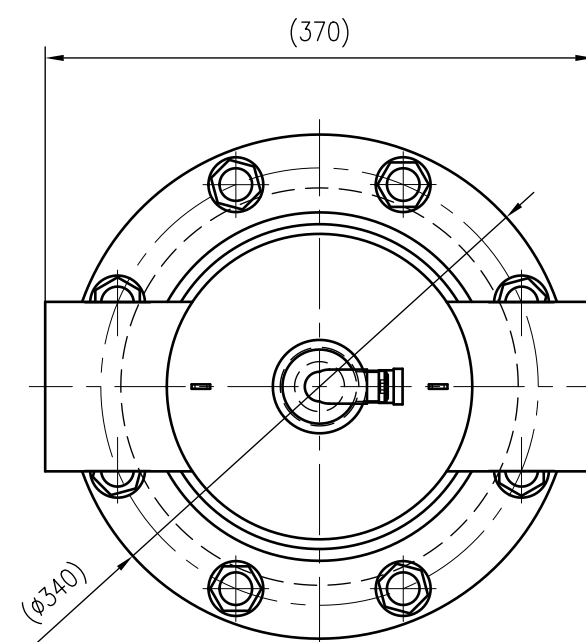

Side view

Front view

Isometric view

Top view

Unterliegt nicht dem Änderungsdienst/ Not subject to change management		Maßstab/ Scale: 1:5	Format/ Size: A2
Revision 23.05.2016	Extwin TW114.3R – 8253230		