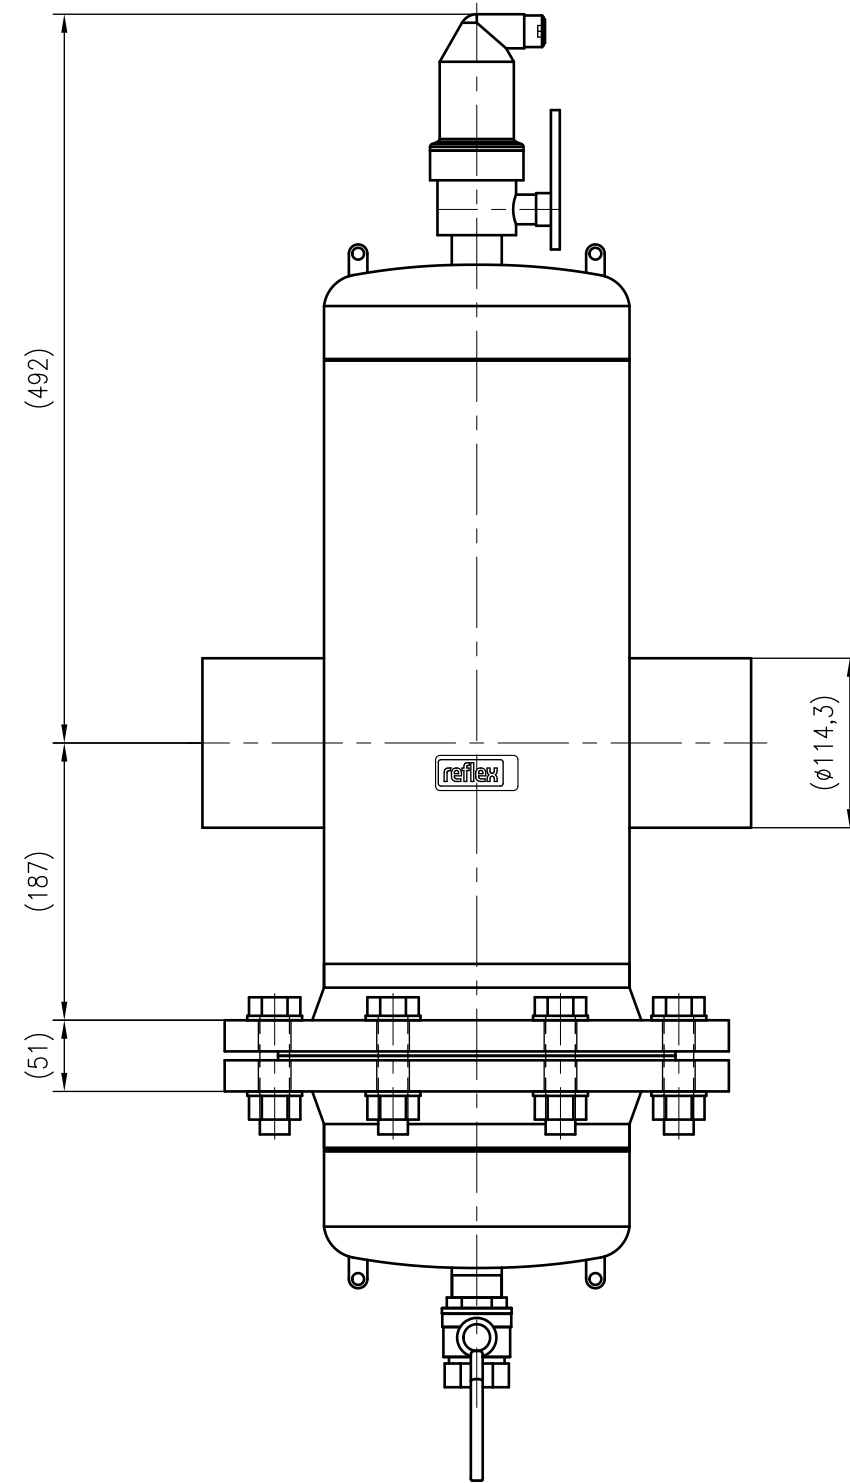

Side view

Front view

Isometric view

Top view

Unterliegt nicht dem Änderungsdienst/ Not subject to change management		Maßstab/ Scale: 1:5	Format/ Size: A2
Revision 23.05.2016	Extwin TW114.3R – 8253230		