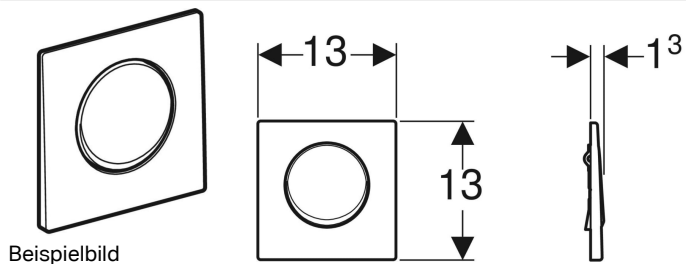

Geberit Mambo Betätigungsplatte für Urinalsteuerung mit pneumatischer Spülauslösung

Art.-Nr.	Farbe / Oberfläche	Werkstoff	B	H	T	VE1
241.913.FW.1	gebürstet	Edelstahl	13 cm	13 cm	1.3 cm	1 St.