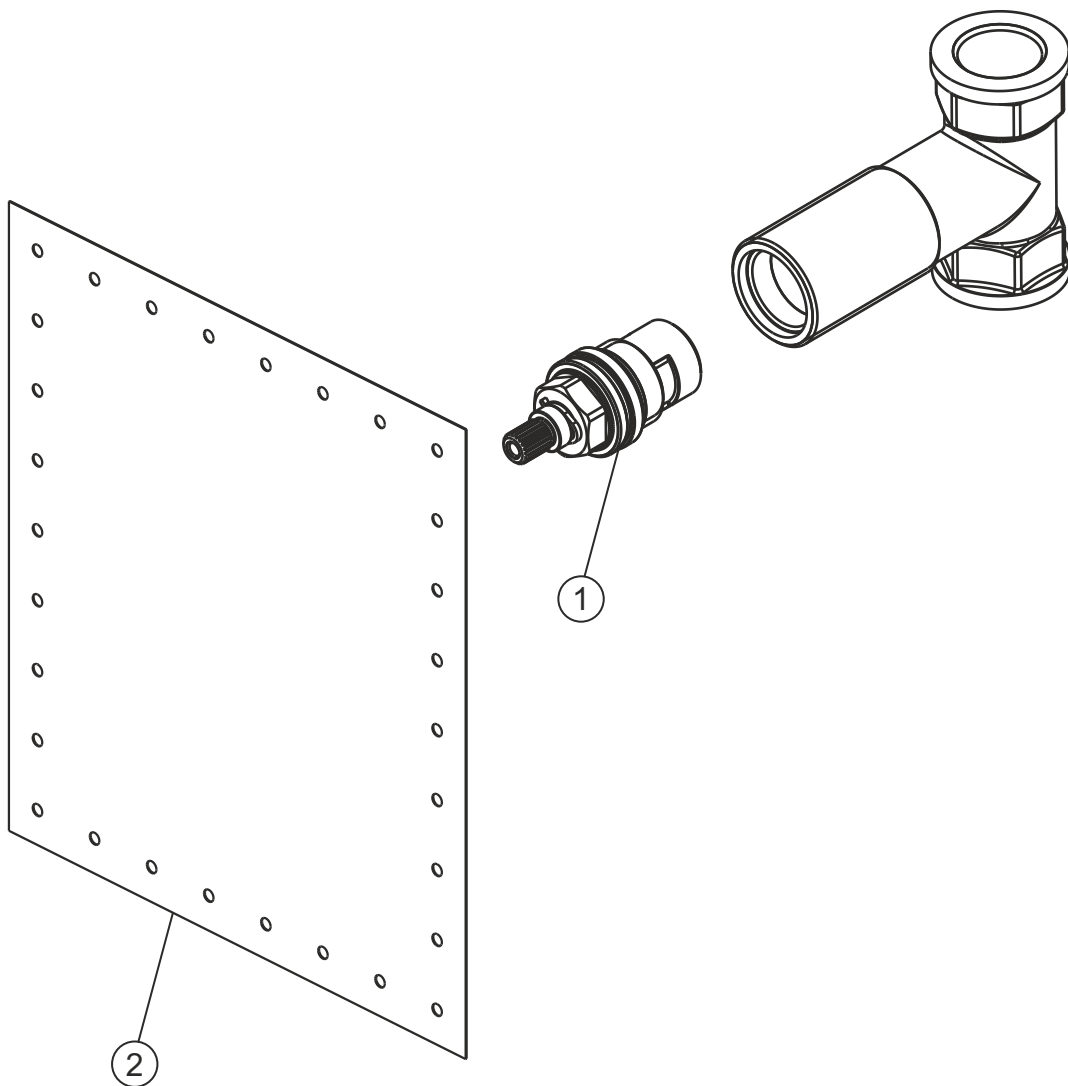

LOGIC
Unterputz-Ventil
Einbaukörper
11.145200.1.09

herzbach

LOGIC

Unterputz-Ventil

Einbaukörper

11.145200.1.09

Ersatzteilliste

Pos.	Beschreibung	Art.-Nr.	Preisgruppe	VE
1	Innenoberteil	80.150300.1.09	6	1
2	Dichtmanschette	80.258100.1.09	5	1