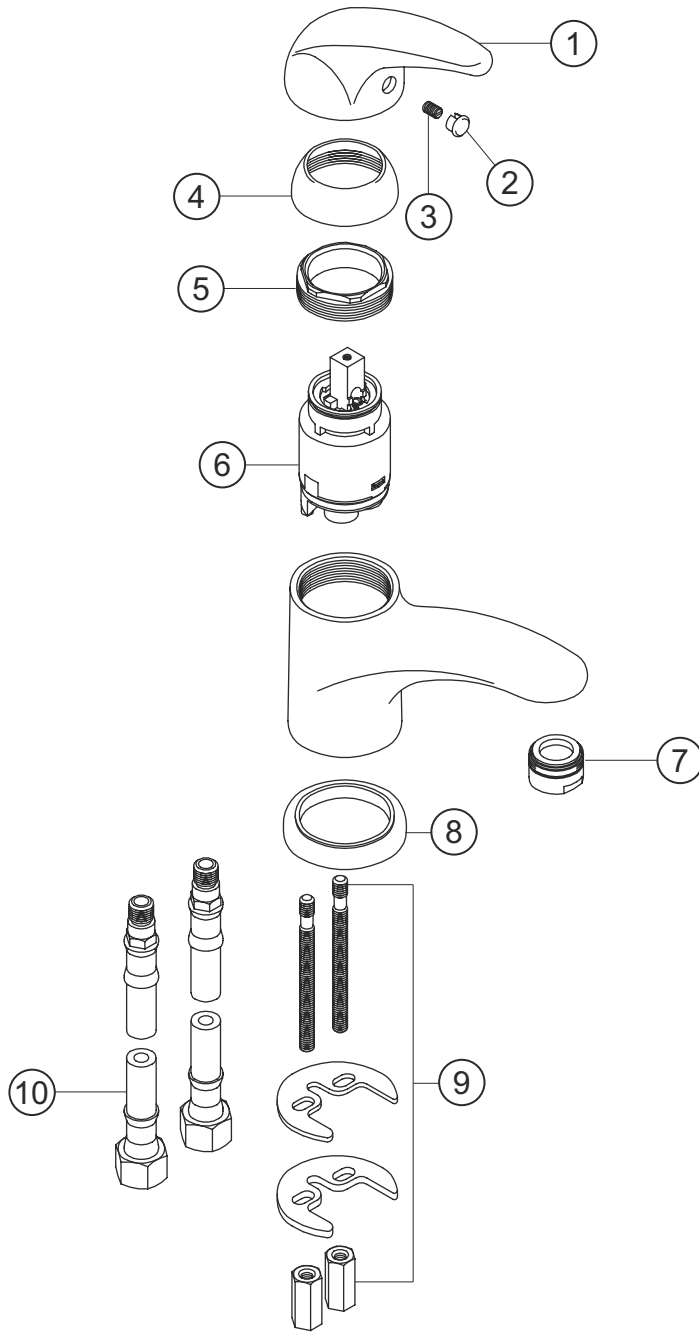

LARGO

Waschtisch-Einlochbatterie ECO

chrom

52.143201.1.01

herzbach

LARGO

Waschtisch-Einlochbatterie ECO

chrom

52.143201.1.01

Ersatzteilliste

Pos.	Beschreibung	Art.-Nr.	Preisgruppe	VE
1	Griffhebel	80.432400.1.01	7	1
2	Griffstopfen	80.136800.1.09	1	1
3	Inbussschraube	80.138122.1.09	1	1
4	Glockenkappe	80.075500.1.01	2	1
5	Konerring	80.500000.1.09	2	1
6	Kartusche	80.195300.1.09	7	1
7	Perlator ECO	80.050500.1.09	2	1
8	Zierring	80.260700.1.01	2	1
9	Befestigung	80.209400.1.09	3	1
10	Flexibler Anschlussschlauch	80.037700.1.09	4	1