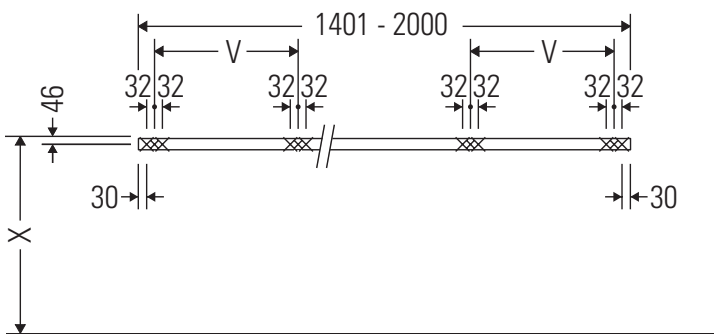

L-Cube

LC 104C

Montageanleitung

V = nach Vorgabe Platte

Alle weiteren Montageanleitungen beachten!

Die Badmöbelserie entspricht den gültigen Normen und Richtlinien zum Zeitpunkt der Auslieferung und ist für den Einsatz in Bädern konzipiert.

Eine direkte Benetzung mit Wasser z. B. beim Duschen ist zu vermeiden.

Die Konsole ist nicht geeignet für den Einbau von unten bei Halbeinbauwaschtischen und Einbauwaschtischen.

Keramiken breiter als 600 mm müssen an der Wand befestigt werden.

Technische Verbesserungen und optische Veränderungen an den abgebildeten Produkten behalten wir uns vor.