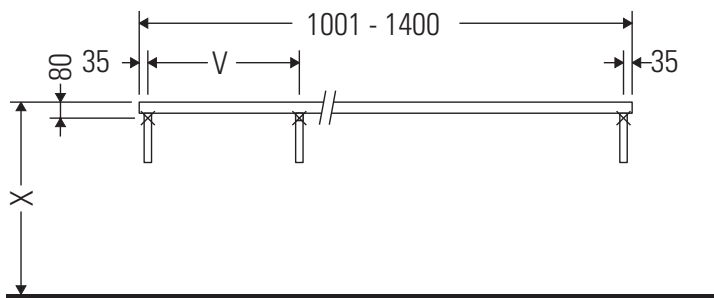

Eine direkte Benetzung mit Wasser z. B. beim Duschen ist zu vermeiden.

Die Konsole ist nicht geeignet für den Einbau von unten bei Halbeinbauwaschtischen und Einbauwaschtischen.

Keramiken breiter als 600 mm müssen an der Wand befestigt werden.

Technische Verbesserungen und optische Veränderungen an den abgebildeten Produkten behalten wir uns vor.

L-Cube

LC 104C

Montageanleitung

V = nach Vorgabe Platte

Alle weiteren Montageanleitungen beachten!

Verwendungshinweise

Die Konsole ist nicht geeignet für den Einbau von unten bei Halbeinbauwaschtischen und Einbauwaschtischen.

Keramiken breiter als 600 mm müssen an der Wand befestigt werden.

Technische Verbesserungen und optische Veränderungen an den abgebildeten Produkten behalten wir uns vor.