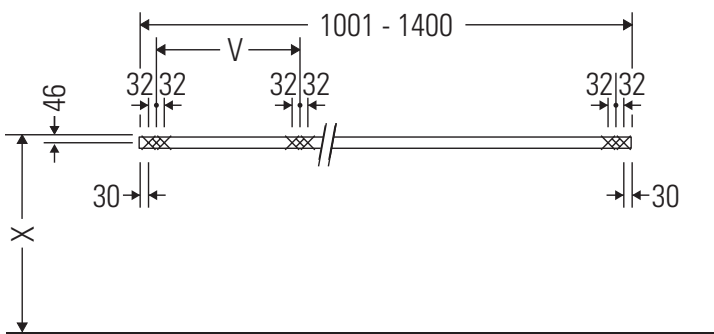

Eine direkte Benetzung mit Wasser z. B. beim Duschen ist zu vermeiden.

Die Konsole ist nicht geeignet für den Einbau von unten bei Halbeinbauwaschtischen und Einbauwaschtischen.

Keramiken breiter als 600 mm müssen an der Wand befestigt werden.

Technische Verbesserungen und optische Veränderungen an den abgebildeten Produkten behalten wir uns vor.

L-Cube

LC 104C

Montageanleitung

V = nach Vorgabe Platte

Alle weiteren Montageanleitungen beachten!

Verwendungshinweise

Die Konsole ist nicht geeignet für den Einbau von unten bei Halbeinbauwaschtischen und Einbauwaschtischen.

Keramiken breiter als 600 mm müssen an der Wand befestigt werden.

Technische Verbesserungen und optische Veränderungen an den abgebildeten Produkten behalten wir uns vor.