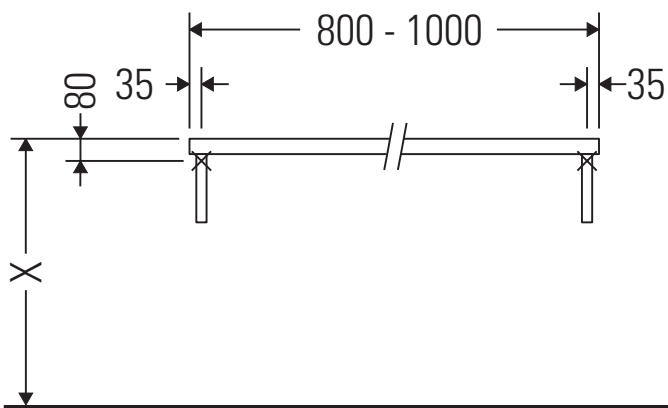

L-Cube

LC 104C

Montageanleitung

Alle weiteren Montageanleitungen beachten!

Verwendungshinweise

Die Badmöbelserie entspricht den gültigen Normen und Richtlinien zum Zeitpunkt der Auslieferung und ist für den Einsatz in Bädern konzipiert.

Eine direkte Benetzung mit Wasser z. B. beim Duschen ist zu vermeiden.

Die Konsole ist nicht geeignet für den Einbau von unten bei Halbeinbauwaschtischen und Einbauwaschtischen.

Keramiken breiter als 600 mm müssen an der Wand befestigt werden.

Technische Verbesserungen und optische Veränderungen an den abgebildeten Produkten behalten wir uns vor.

L-Cube

LC 104C

Montageanleitung

V = nach Vorgabe Platte

Alle weiteren Montageanleitungen beachten!

Verwendungshinweise

Die Konsole ist nicht geeignet für den Einbau von unten bei Halbeinbauwaschtischen und Einbauwaschtischen.

Keramiken breiter als 600 mm müssen an der Wand befestigt werden.

Technische Verbesserungen und optische Veränderungen an den abgebildeten Produkten behalten wir uns vor.