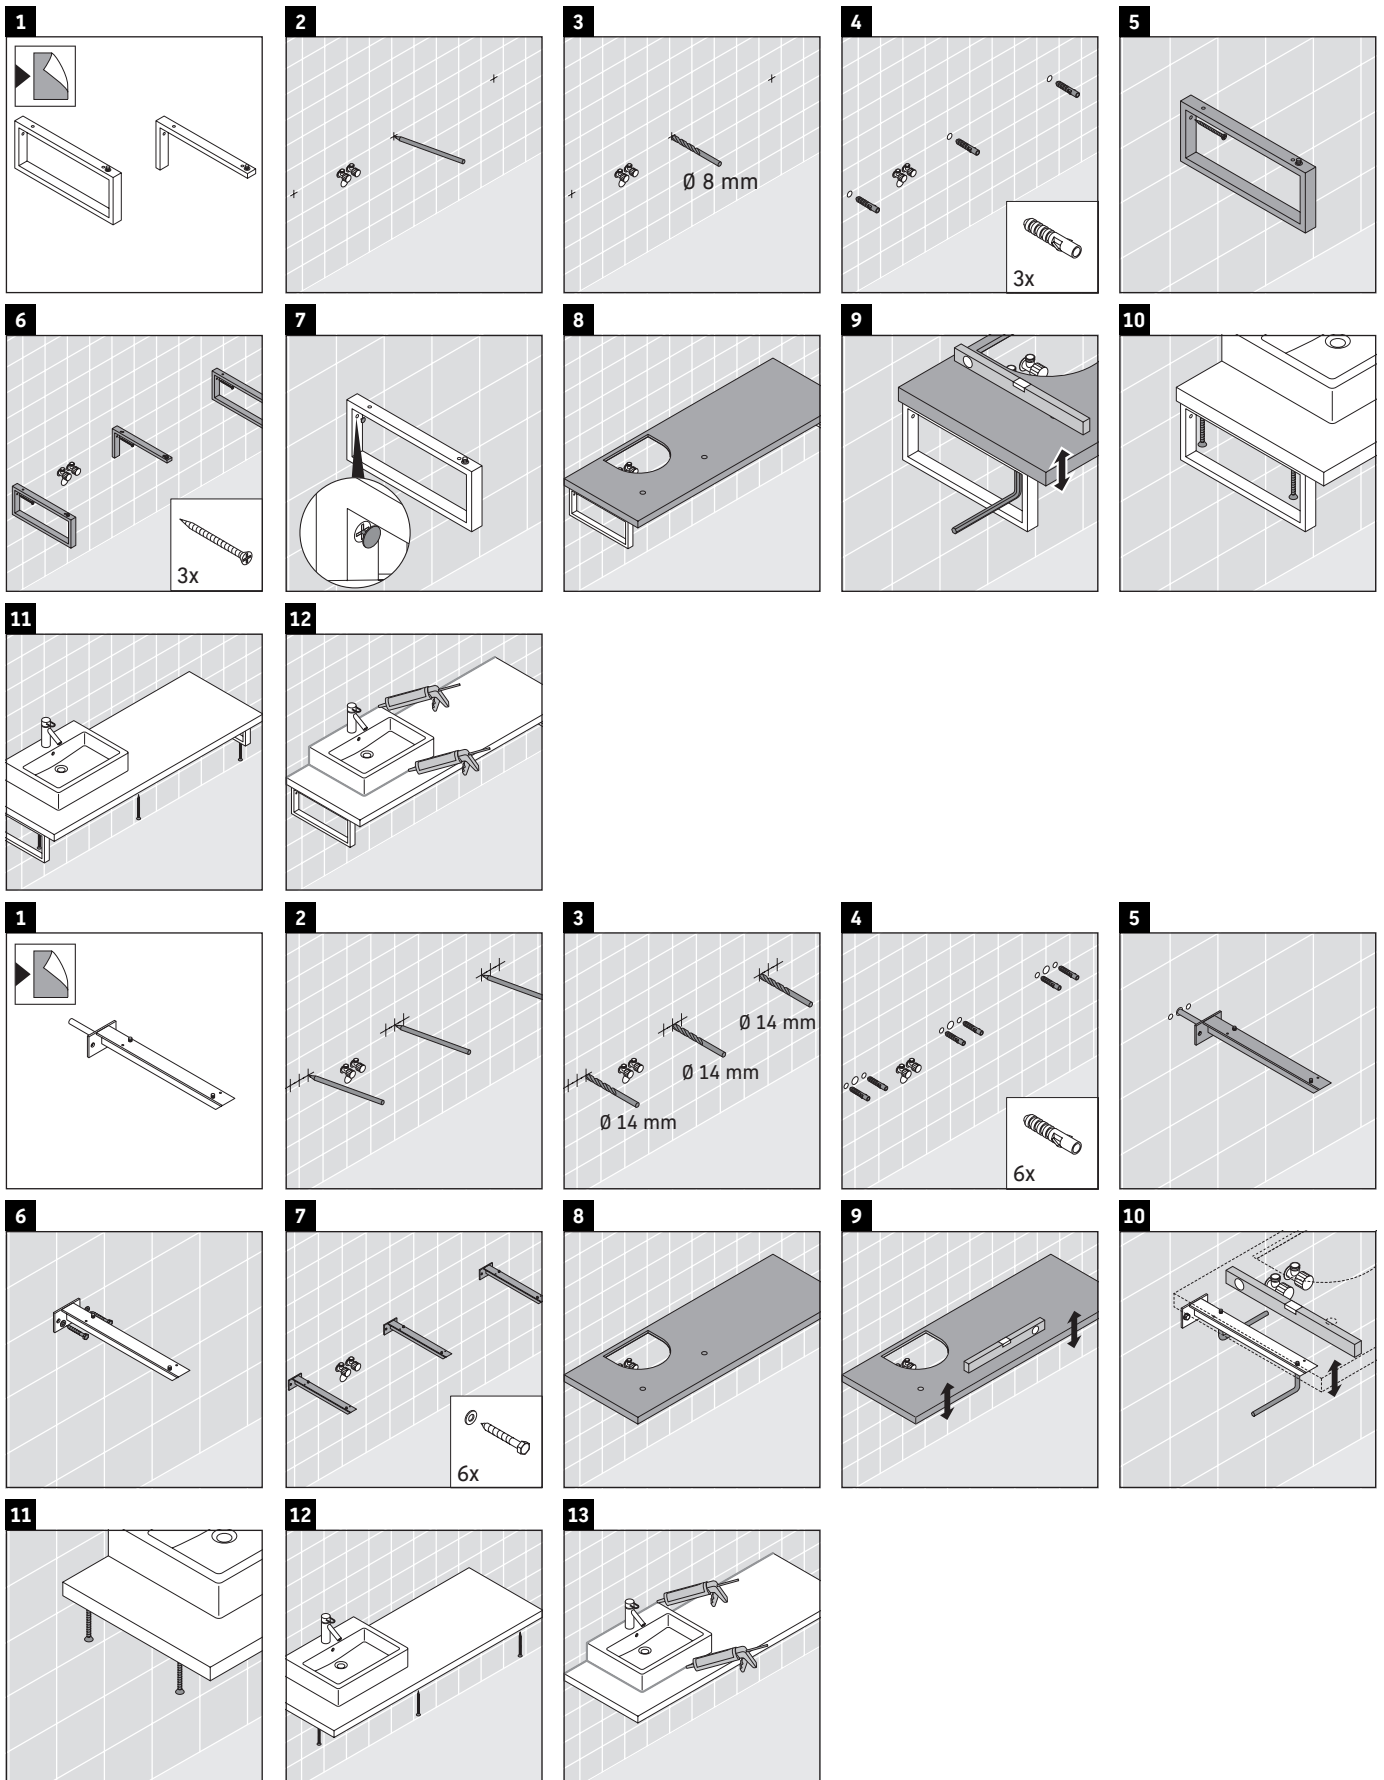

L-Cube

LC 104C

Montageanleitung

Alle weiteren Montageanleitungen beachten!

Verwendungshinweise

Die Badmöbelserie entspricht den gültigen Normen und Richtlinien zum Zeitpunkt der Auslieferung und ist für den Einsatz in Bädern konzipiert.

Eine direkte Benetzung mit Wasser z. B. beim Duschen ist zu vermeiden.

Die Konsole ist nicht geeignet für den Einbau von unten bei Halbeinbauwaschtischen und Einbauwaschtischen.

Keramiken breiter als 600 mm müssen an der Wand befestigt werden.

Technische Verbesserungen und optische Veränderungen an den abgebildeten Produkten behalten wir uns vor.

L-Cube

LC 104C

Montageanleitung

V = nach Vorgabe Platte

Alle weiteren Montageanleitungen beachten!

Verwendungshinweise

Die Konsole ist nicht geeignet für den Einbau von unten bei Halbeinbauwaschtischen und Einbauwaschtischen.

Keramiken breiter als 600 mm müssen an der Wand befestigt werden.

Technische Verbesserungen und optische Veränderungen an den abgebildeten Produkten behalten wir uns vor.