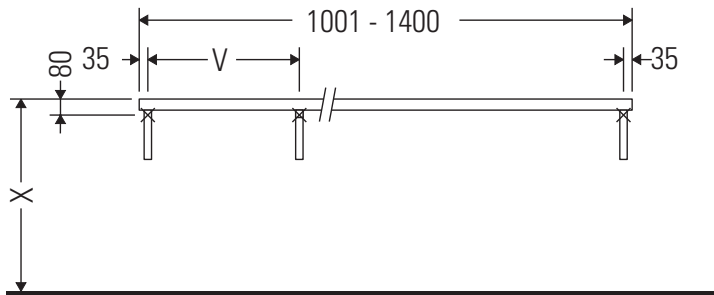

L-Cube

LC 104C

Montageanleitung

Alle weiteren Montageanleitungen beachten!

Verwendungshinweise

Die Badmöbelserie entspricht den gültigen Normen und Richtlinien zum Zeitpunkt der Auslieferung und ist für den Einsatz in Bädern konzipiert.

Eine direkte Benetzung mit Wasser z. B. beim Duschen ist zu vermeiden.

Die Konsole ist nicht geeignet für den Einbau von unten bei Halbeinbauwaschtischen und Einbauwaschtischen.

Keramiken breiter als 600 mm müssen an der Wand befestigt werden.

Technische Verbesserungen und optische Veränderungen an den abgebildeten Produkten behalten wir uns vor.

L-Cube

LC 104C

Montageanleitung

V = nach Vorgabe Platte

Alle weiteren Montageanleitungen beachten!

Verwendungshinweise

Die Konsole ist nicht geeignet für den Einbau von unten bei Halbeinbauwaschtischen und Einbauwaschtischen.

Keramiken breiter als 600 mm müssen an der Wand befestigt werden.

Technische Verbesserungen und optische Veränderungen an den abgebildeten Produkten behalten wir uns vor.