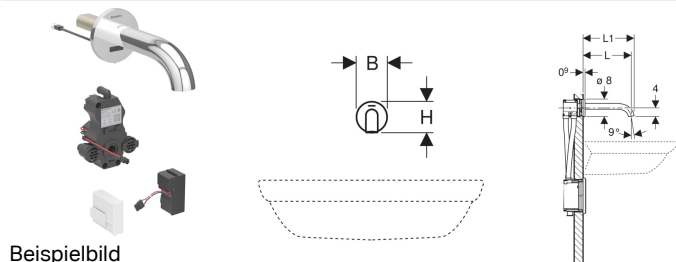

## Geberit Piave Waschtischarmatur Wandmontage, Netzbetrieb, für UP-Funktionsbox

Beispielbild

### Verwendungszwecke

- Zur Entnahme von Leitungswasser
- Für öffentliche und halböffentliche Bereiche
- Zum Einbau in Geberit Montageelemente für Waschtisch, elektronische Wandarmatur mit UP-Funktionsbox
- Zum Anschließen von Kalt- und Warmwasser (nur bei Modell mit Mischer oder Thermostاتمischer)
- Zum Anschließen von Kalt- oder Mischwasser (nur bei Modell ohne Mischer)
- Für den Einsatz mit Edelstahlbecken
- Modell mit Mischer oder Thermostاتمischer nicht geeignet für Durchlauferhitzer, siehe Technisches Datenblatt "Waschtischarmaturen mit Durchlauferhitzern"
- Für Beplankungsdicken 10–50 mm

- Netzteil
- Schlüssel für Strahlregler
- Befestigungsmaterial

- Abdeckplatte für UP-Funktionsbox

Art.-Nr.	Farbe / Oberfläche	Mischer	L	L1	B	H	VE1
116.287.14.1	schwarz matt / easy-to-clean-beschichtet	mit Thermostatmischer	22 cm	23.3 cm	8 cm	8 cm	1 St. Neu