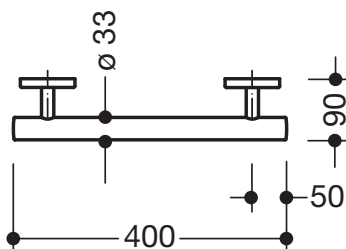

Abbildung ähnlich

Haltegriff 950.36.11099

- gerade Stange mit zur Wand ausgeführten Stützen und Rosetten
- dient zum Festhalten und Abstützen
- Haltegriff aus hochwertigem Polyamid nach HEWI Farbtabelle
- Stützen und Rosetten aus hochwertigem Polyamid in der HEWI Farbe 99 (Reinweiß)
- mit durchgehendem, korrosionsgeschütztem Stahlkern
- Außenmaß 400 mm, Stangendurchmesser 33 mm, 90 mm tief
- Wandanbindung mit gerade zur Wand ausgeführten filigranen Stützen (Durchmesser 18 mm) und flachen Rosetten
- Rosettendurchmesser 80 mm, Kappenhöhe 13 mm
- einfache Montage durch einzeln montierbare Befestigungsplatten aus hochwertigem Edelstahl zum Einhängen des Haltegriffs
- geeignet für HEWI Einhängesitz 802.51...11... und 802.51...12...
- inklusive korrosionsfreiem HEWI Befestigungsmaterial

Abmessungen in mm

Farben

Basisfarbe Stange

Alternative Farben

Basisfarbe Stange