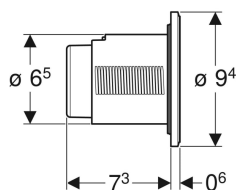

**Geberit Typ 10 Fernbetätigung pneumatisch, für 2-Mengen-Spülung, UP-Drücker**

Beispielbild

**Verwendungszwecke**

- Zur UP-Montage
- Für Delta UP-Spülkästen 12 cm
- Für Sigma UP-Spülkästen 12 cm
- Für Omega UP-Spülkästen 12 cm
- Für Kappa UP-Spülkästen 15 cm
- Für AP140 AP-Spülkästen

**Eigenschaften**

- Bauform rund
- Mit Geberit Betätigungsplatten für 1-Mengen-Spülung, 2-Mengen-Spülung und Spül-Stopp-Spülung oder Geberit Abdeckplatte kombinierbar

**Technische Daten**

Betätigungskraft | < 25 N

**Lieferumfang**

- Drücker
- Heber pneumatisch
- Pneumatikschlauch Länge 2 m
- Leerrohr Länge 1,7 m
- UP-Dose mit Bauschutz
- Befestigungsmaterial

Art.-Nr.	Farbe / Oberfläche	Werkstoff	VE1	VE2
116.055.KH.1	Rosette und Tasten: hochglanz-verchromt Designring: mattverchromt	Kunststoff	1 St.	10 St.