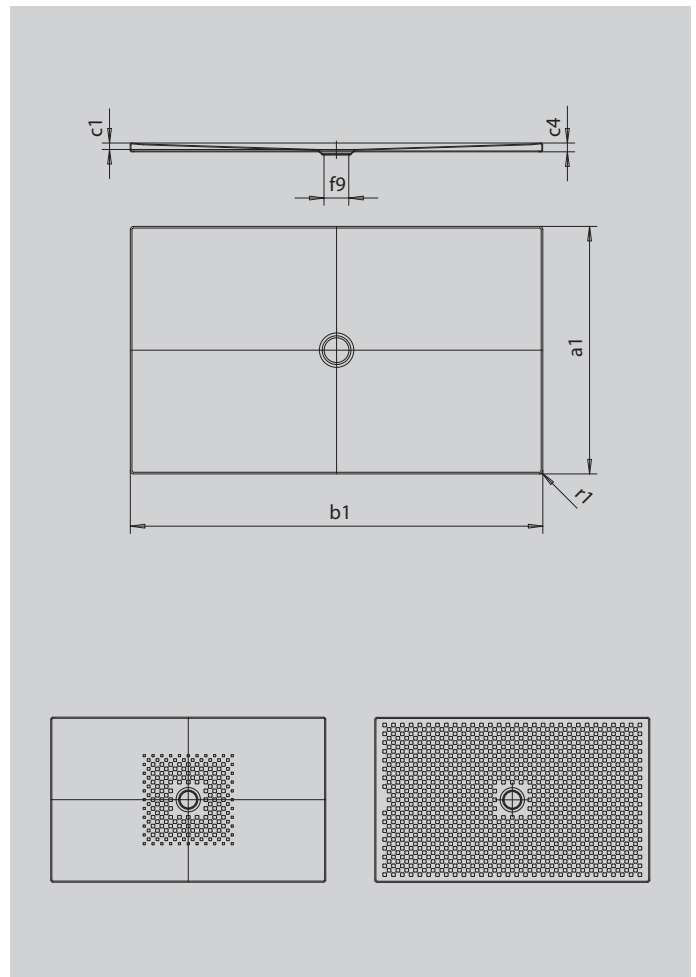

SCONA

- harmonisches Design mit zentriertem Ablauf
- absolut bodeneben einbaubar
- aus KALDEWEI Stahl-Emaile
- Ablaufdeckel nahezu bündig in die Duschlfläche integriert (nur in Kombination mit den Ablaufgamituren KA 90)

Abbildung ähnlich

SECURE⁺

Modell		996
Äußere Länge	a_1	800 mm
Äußere Breite	b_1	1800 mm
Tiefe Innen	c_1	23 mm
Randhöhe	c_4	32 mm
Höhe mit Wannenträger extraflach	c_{16}	49 mm
Durchmesser Ablaufloch	f_9	Ø 90 mm
Äußerer Radius	r_1	12 mm
Nettogewicht		37 kg
Antislip		492 x 492 mm
Vollantislip		740 x 1748 mm
SECURE PLUS		Vollflächig