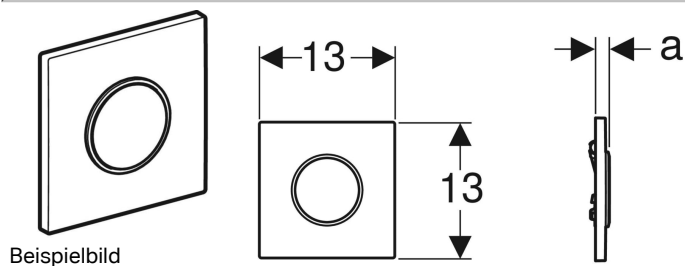

## Geberit Typ 10 Betätigungsplatte für Urinalsteuerung mit pneumatischer Spülauslösung

Art.-Nr.	Farbe / Oberfläche	Werkstoff	B	H	T	VE1
241.915.KH.1	Platte und Tasten: hochglanz-verchromt Designring: mattverchromt	Kunststoff	11 cm	11 cm	1.3 cm	1 St.
241.915.KJ.1	Platte und Taste: weiß Designring: hochglanz-verchromt	Kunststoff	11 cm	11 cm	1.3 cm	1 St.
241.915.KK.1	Platte und Taste: weiß Designring: vergoldet	Kunststoff	11 cm	11 cm	1.3 cm	1 St.
241.915.KL.1	Platte: weiß Designring und Taste: mattverchromt	Kunststoff	11 cm	11 cm	1.3 cm	1 St.
241.915.KM.1	Platte und Taste: schwarz Designring: hochglanz-verchromt	Kunststoff	11 cm	11 cm	1.3 cm	1 St.
241.915.KN.1	Platte und Taste: mattverchromt Designring: hochglanz-verchromt	Kunststoff	11 cm	11 cm	1.3 cm	1 St.
241.915.SN.1	Platte: gebürstet, easy-to-clean-beschichtet Designring: poliert	Edelstahl	11 cm	11 cm	1.1 cm	1 St.
241.915.16.1	Platte und Taste: schwarz matt lackiert, easy-to-clean-beschichtet Designring: schwarz	Edelstahl	11 cm	11 cm	1.1 cm	1 St. Neu
241.915.DW.1	Platte und Taste: schwarz Designring: schwarz matt	Edelstahl	11 cm	11 cm	1.1 cm	1 St. Neu
241.915.JQ.1	Platte und Taste: mattchrom-lackiert, easy-to-clean-beschichtet Designring: hochglanz-verchromt	Kunststoff	11 cm	11 cm	1.1 cm	1 St. Neu