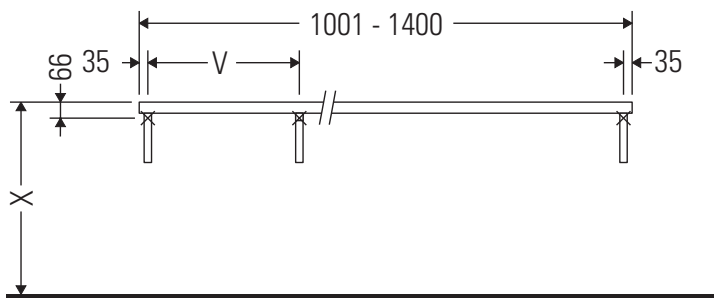

Eine direkte Benetzung mit Wasser z. B. beim Duschen ist zu vermeiden.

Die Konsole ist nicht geeignet für den Einbau von unten bei Halbeinbauwaschtischen und Einbauwaschtischen.

Keramiken breiter als 600 mm müssen an der Wand befestigt werden.

Technische Verbesserungen und optische Veränderungen an den abgebildeten Produkten behalten wir uns vor.

L-Cube

LC 102C

Montageanleitung

V = nach Vorgabe Platte

Alle weiteren Montageanleitungen beachten!

Verwendungshinweise

Die Konsole ist nicht geeignet für den Einbau von unten bei Halbeinbauwaschtischen und Einbauwaschtischen.

Keramiken breiter als 600 mm müssen an der Wand befestigt werden.

Technische Verbesserungen und optische Veränderungen an den abgebildeten Produkten behalten wir uns vor.