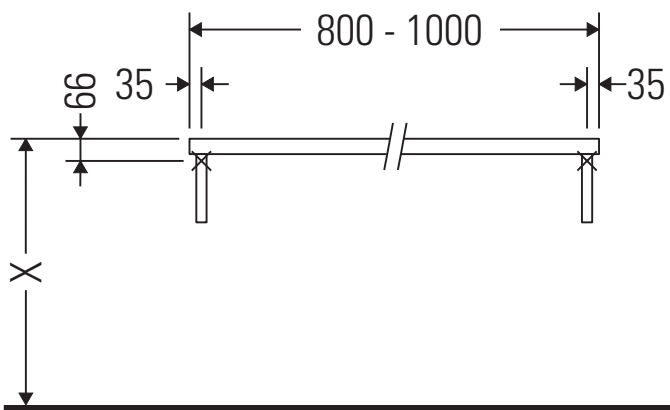

L-Cube

LC 102C

Montageanleitung

Alle weiteren Montageanleitungen beachten!

Verwendungshinweise

Die Badmöbelserie entspricht den gültigen Normen und Richtlinien zum Zeitpunkt der Auslieferung und ist für den Einsatz in Bädern konzipiert.

Eine direkte Benetzung mit Wasser z. B. beim Duschen ist zu vermeiden.

Die Konsole ist nicht geeignet für den Einbau von unten bei Halbeinbauwaschtischen und Einbauwaschtischen.

Keramiken breiter als 600 mm müssen an der Wand befestigt werden.

Technische Verbesserungen und optische Veränderungen an den abgebildeten Produkten behalten wir uns vor.

L-Cube

LC 102C

Montageanleitung

V = nach Vorgabe Platte

Alle weiteren Montageanleitungen beachten!

Verwendungshinweise

Die Konsole ist nicht geeignet für den Einbau von unten bei Halbeinbauwaschtischen und Einbauwaschtischen.

Keramiken breiter als 600 mm müssen an der Wand befestigt werden.

Technische Verbesserungen und optische Veränderungen an den abgebildeten Produkten behalten wir uns vor.