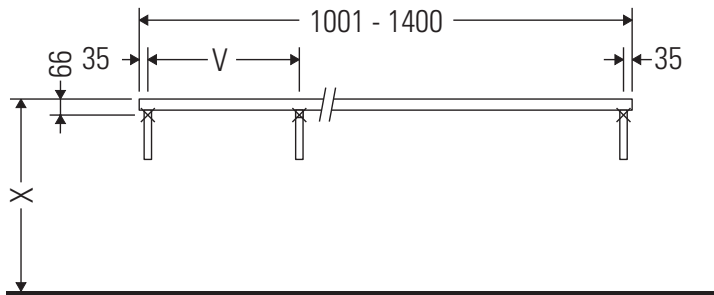

Eine direkte Benetzung mit Wasser z. B. beim Duschen ist zu vermeiden.

Die Konsole ist nicht geeignet für den Einbau von unten bei Halbeinbauwaschtischen und Einbauwaschtischen.

Keramiken breiter als 600 mm müssen an der Wand befestigt werden.

Technische Verbesserungen und optische Veränderungen an den abgebildeten Produkten behalten wir uns vor.

L-Cube

LC 102C

Montageanleitung

V = nach Vorgabe Platte

Alle weiteren Montageanleitungen beachten!

Verwendungshinweise

Die Konsole ist nicht geeignet für den Einbau von unten bei Halbeinbauwaschtischen und Einbauwaschtischen.

Keramiken breiter als 600 mm müssen an der Wand befestigt werden.

Technische Verbesserungen und optische Veränderungen an den abgebildeten Produkten behalten wir uns vor.