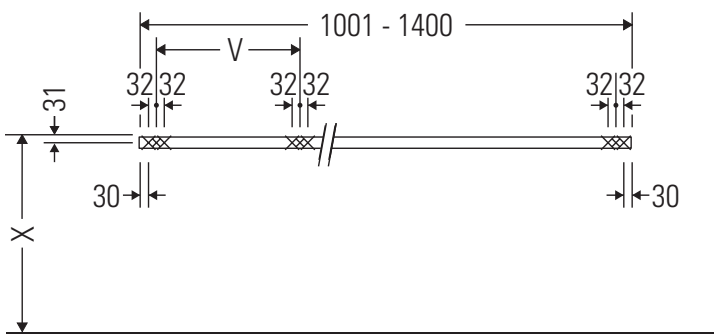

Eine direkte Benetzung mit Wasser z. B. beim Duschen ist zu vermeiden.

Die Konsole ist nicht geeignet für den Einbau von unten bei Halbeinbauwaschtischen und Einbauwaschtischen.

Keramiken breiter als 600 mm müssen an der Wand befestigt werden.

Technische Verbesserungen und optische Veränderungen an den abgebildeten Produkten behalten wir uns vor.

L-Cube

LC 102C

Montageanleitung

V = nach Vorgabe Platte

Alle weiteren Montageanleitungen beachten!

Verwendungshinweise

Die Konsole ist nicht geeignet für den Einbau von unten bei Halbeinbauwaschtischen und Einbauwaschtischen.

Keramiken breiter als 600 mm müssen an der Wand befestigt werden.

Technische Verbesserungen und optische Veränderungen an den abgebildeten Produkten behalten wir uns vor.