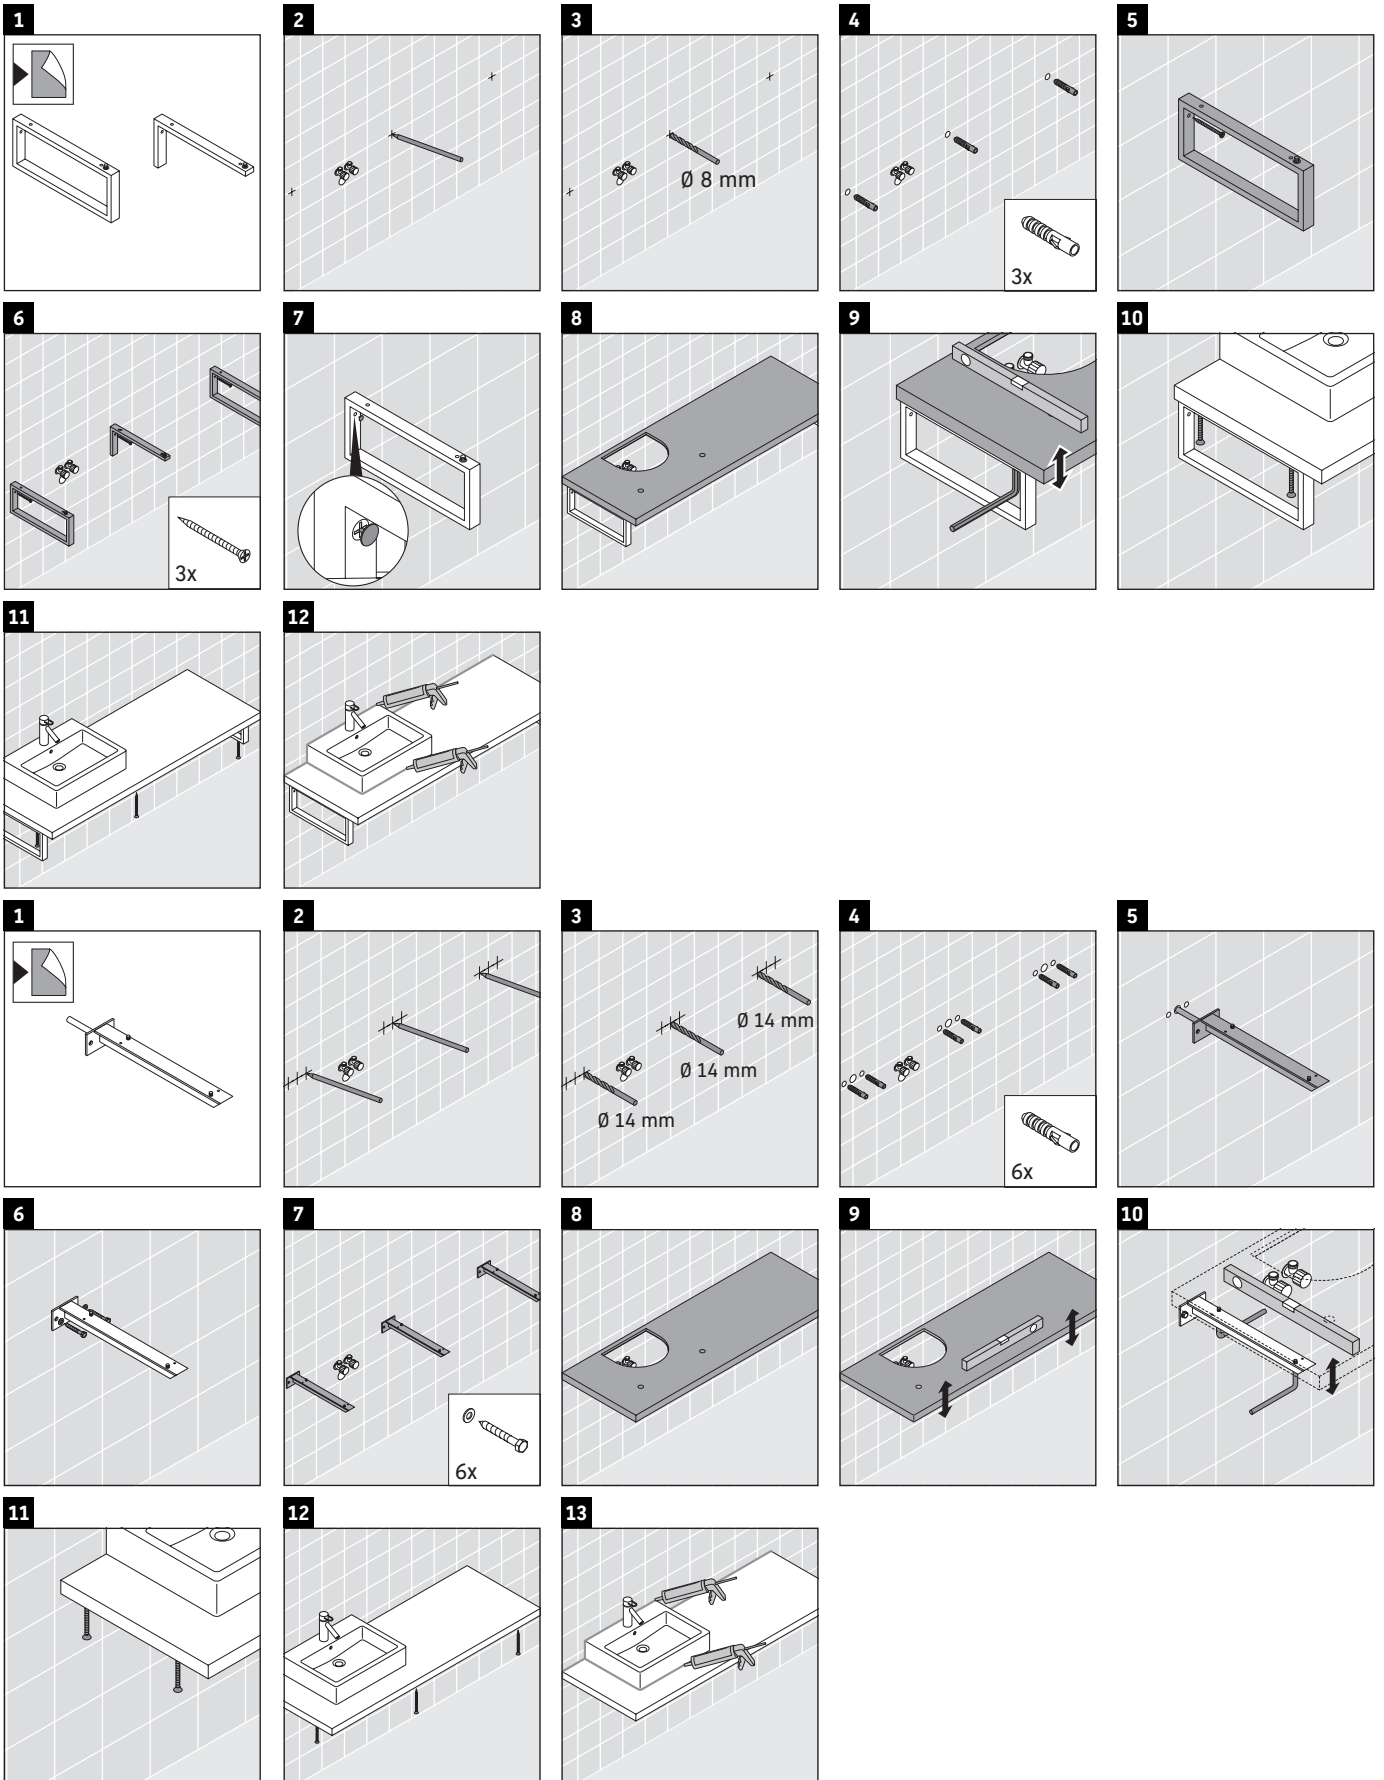

L-Cube

LC 102C

Montageanleitung

Alle weiteren Montageanleitungen beachten!

Verwendungshinweise

Die Badmöbelserie entspricht den gültigen Normen und Richtlinien zum Zeitpunkt der Auslieferung und ist für den Einsatz in Bädern konzipiert.

Eine direkte Benetzung mit Wasser z. B. beim Duschen ist zu vermeiden.

Die Konsole ist nicht geeignet für den Einbau von unten bei Halbeinbauwaschtischen und Einbauwaschtischen.

Keramiken breiter als 600 mm müssen an der Wand befestigt werden.

Technische Verbesserungen und optische Veränderungen an den abgebildeten Produkten behalten wir uns vor.

L-Cube

LC 102C

Montageanleitung

V = nach Vorgabe Platte

Alle weiteren Montageanleitungen beachten!

Verwendungshinweise

Die Konsole ist nicht geeignet für den Einbau von unten bei Halbeinbauwaschtischen und Einbauwaschtischen.

Keramiken breiter als 600 mm müssen an der Wand befestigt werden.

Technische Verbesserungen und optische Veränderungen an den abgebildeten Produkten behalten wir uns vor.