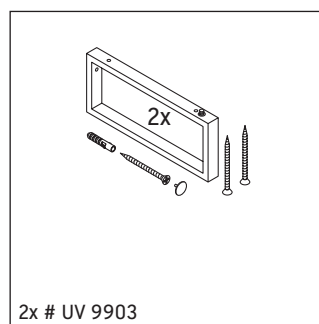

L-Cube

LC 102C

Montageanleitung

Alle weiteren Montageanleitungen beachten!

Verwendungshinweise

Die Badmöbelserie entspricht den gültigen Normen und Richtlinien zum Zeitpunkt der Auslieferung und ist für den Einsatz in Bädern konzipiert.

Eine direkte Benetzung mit Wasser z. B. beim Duschen ist zu vermeiden.

Die Konsole ist nicht geeignet für den Einbau von unten bei Halbeinbauwaschtischen und Einbauwaschtischen.

Keramiken breiter als 600 mm müssen an der Wand befestigt werden.