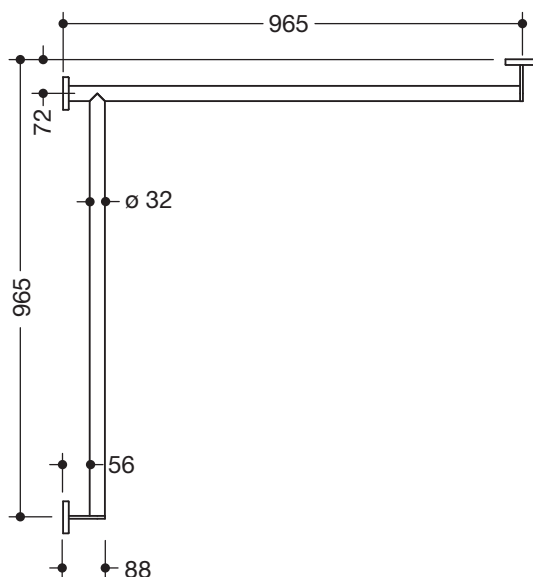

Dusch-, Wannenhandlauf 900.35.105XA

- waagrecht angeordnete, im rechten Winkel verbundene Stangen mit Befestigungsrosetten
- Ausführung links
- waagrechte Längen 965 mm, 88 mm tief
- Stangendurchmesser 32 mm, Rohrstärke 2 mm, Rosettendurchmesser 70 mm
- aus hochwertigem Edelstahl, matt geschliffen
- reduzierte Anzahl Befestigungsrosetten durch innovative Eckverbindung
- inklusive korrosionsfreiem und geprüfem HEWI Befestigungsmaterial zur Wandmontage sowie Dichtband zur Abdichtung der Bohrpunkte
- geeignet für HEWI Einhängesitze System 900.51...

Abbildung ähnlich

Abmessungen in mm

Oberfläche

XA

Alternative Oberflächen

Chr

DX

DC