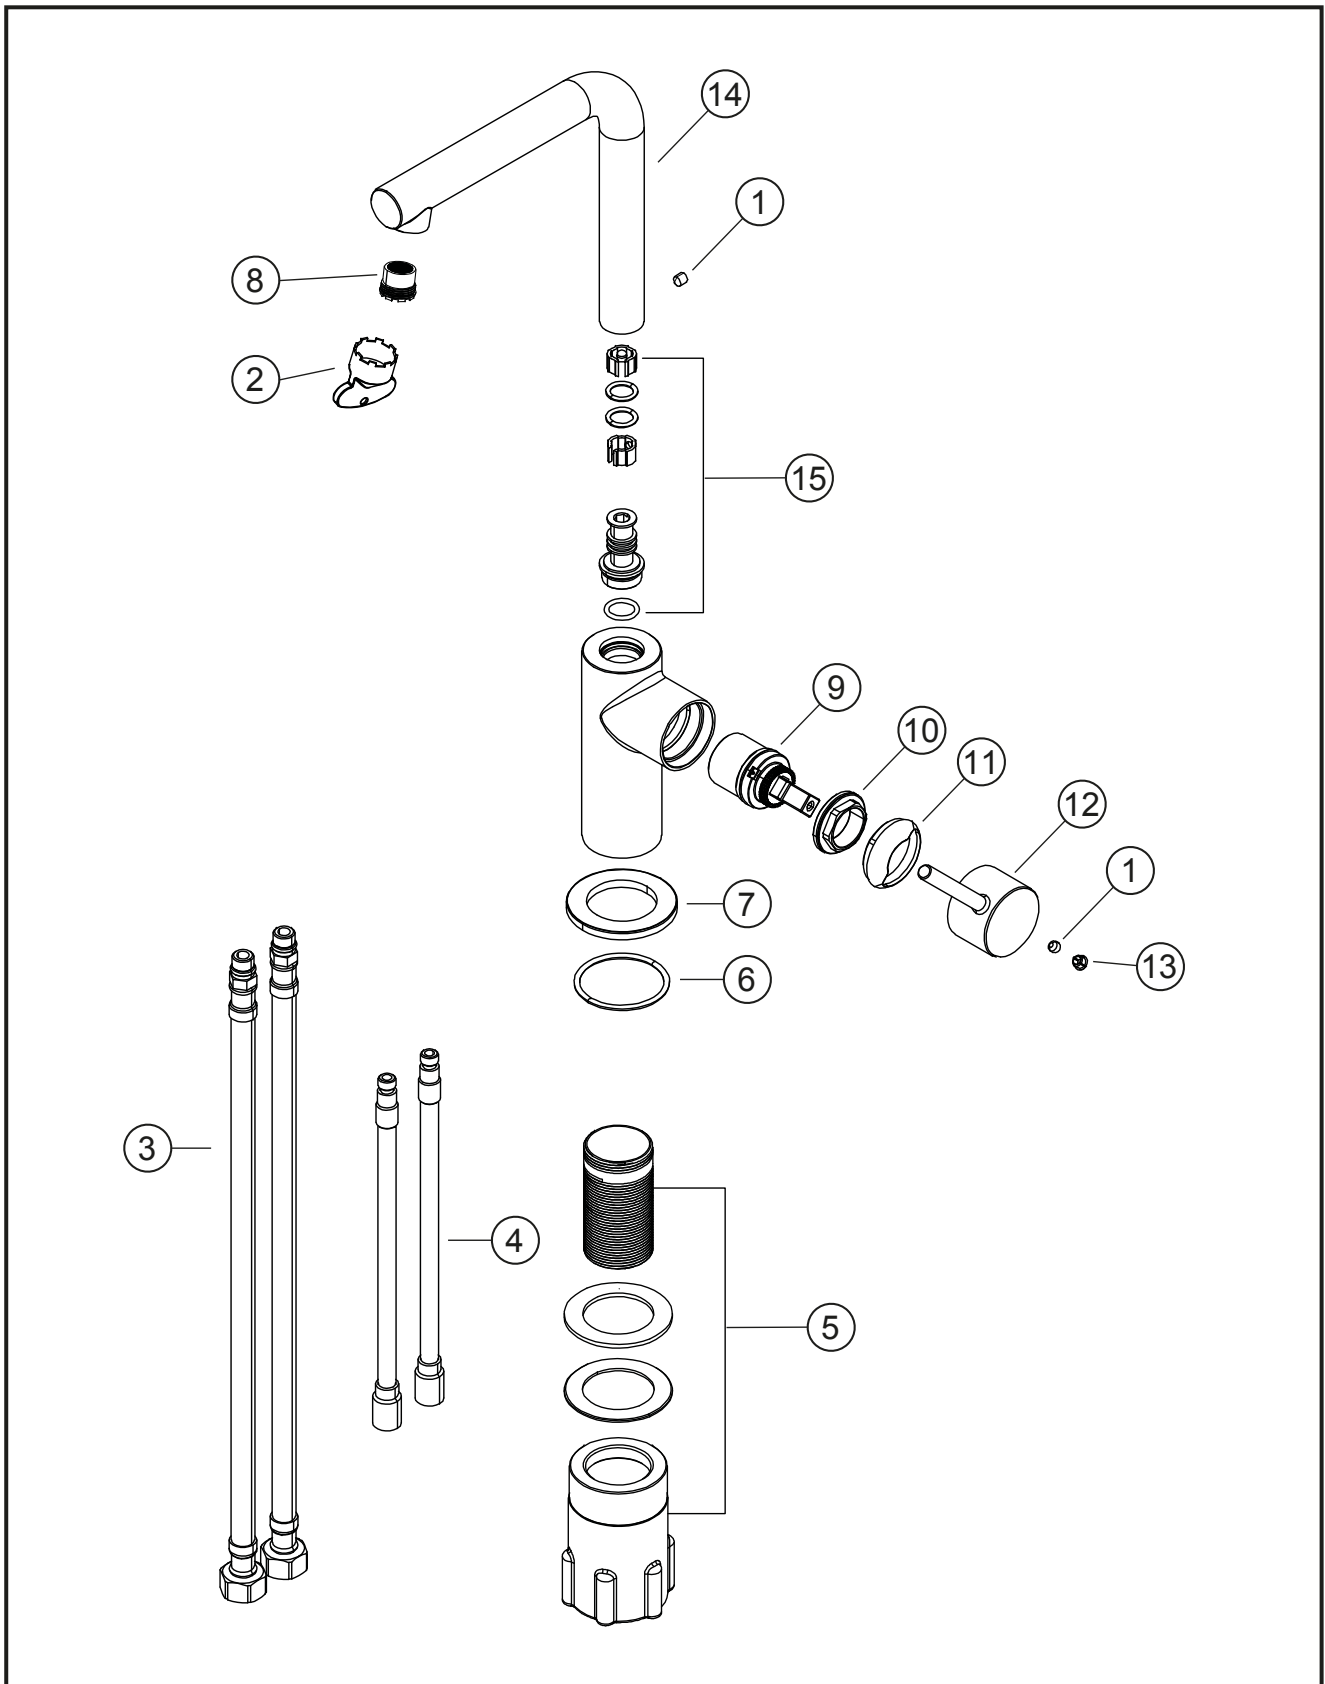

SIRO

Waschtisch-Einlochbatterie L-Size

weiß matt

30.120333.1.07

SIRO**Waschtisch-Einlochbatterie L-Size**

weiß matt

30.120333.1.07**Ersatzteilliste**

Pos.	Beschreibung	Art.-Nr.	Preisgruppe	VE
1	Inbusschraube für Hebel/Auslauf M5x4 (flach)	80.361386.1.09	1	1
2	Perlatorschlüssel für Eco M24x1	80.305840.1.09	2	1
3	Flexschlauch M8x1 x 400 x 3/8 dn 6	80.363655.1.09	6	1
4	Cu-Rohr 8x1	80.303660.1.09	5	1
5	Befestigungssatz	80.480140.1.09	4	1
6	O-Ring für Zierring (38x2,5)	80.362139.1.09	2	1
7	Zierring ohne Dichtung	80.302763.1.07	6	1
8	Perlator Cache Eco M24x1	80.305590.1.09	4	1
9	Keramik-Kartusche 27 mm	80.361954.1.09	7	1
10	Konerring für Kartusche	80.305002.1.09	3	1
11	Glockenkappe für Kartusche	80.307905.1.07	4	1
12	Hebel ohne Inbus/Abdeckung	80.304505.1.07	8	1
13	Plakette für Hebel	80.361380.1.07	2	1
14	Steckauslauf, ohne Dichtungen / Inbus	80.304519.1.07	12	1
15	Dichtungssatz für Steckauslauf	80.302133.1.09	5	1