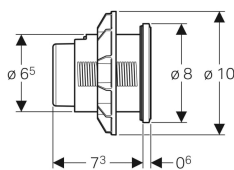

**Geberit Typ 10 Fernbetätigung pneumatisch, für 2-Mengen-Spülung, Möbeldrücker**

Beispielbild

**Verwendungszwecke**

- Für Badmöbel
- Für Delta UP-Spülkästen 12 cm
- Für Sigma UP-Spülkästen 12 cm
- Für Omega UP-Spülkästen 12 cm
- Für Kappa UP-Spülkästen 15 cm
- Für AP140 AP-Spülkästen

**Eigenschaften**

- Bauform rund
- Mit Geberit Betätigungsplatten für 1-Mengen-Spülung, 2-Mengen-Spülung und Spül-Stopp-Spülung oder Geberit Abdeckplatte kombinierbar

**Technische Daten**

Betätigungskraft | < 25 N

**Lieferumfang**

- Drücker
- Heber pneumatisch
- Pneumatikschlauch Länge 2 m
- Befestigungsmaterial

| Art.-Nr.     | Farbe / Oberfläche   | Werkstoff  | VE1   | VE2    |
|--------------|--|------------|-------|--------|
| 116.057.KM.1 | Rosette und Tasten: schwarz<br>Designring: hochglanz-verchromt | Kunststoff | 1 St. | 10 St. |