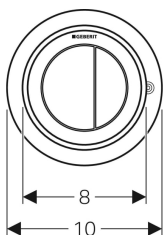

**Geberit Typ 10 Fernbetätigung pneumatisch, für 2-Mengen-Spülung, Möbeldrücker**

Beispielbild

**Verwendungszwecke**

- Für Badmöbel
- Für Delta UP-Spülkästen 12 cm
- Für Sigma UP-Spülkästen 12 cm
- Für Omega UP-Spülkästen 12 cm
- Für Kappa UP-Spülkästen 15 cm
- Für AP140 AP-Spülkästen

**Eigenschaften**

- Bauform rund
- Mit Geberit Betätigungsplatten für 1-Mengen-Spülung, 2-Mengen-Spülung und Spül-Stopp-Spülung oder Geberit Abdeckplatte kombinierbar

**Technische Daten**

Betätigungskraft | < 25 N

**Lieferumfang**

- Drücker
- Heber pneumatisch
- Pneumatikschlauch Länge 2 m
- Befestigungsmaterial

| Art.-Nr.     | Farbe / Oberfläche   | Werkstoff  | VE1   | VE2    |
|--------------|--|------------|-------|--------|
| 116.057.KM.1 | Rosette und Tasten: schwarz<br>Designring: hochglanz-verchromt | Kunststoff | 1 St. | 10 St. |