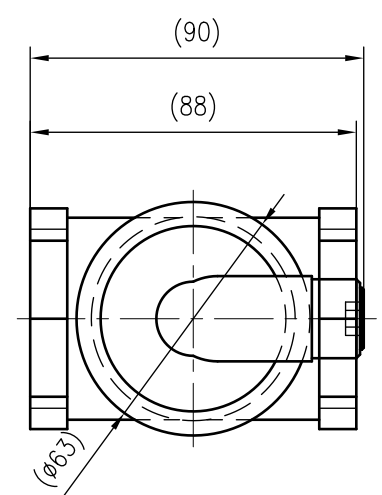

Side view

Front view

Isometric view

Top view

Unterliegt nicht dem Änderungsdienst/ Not subject to change management		Maßstab/ Scale: 1:2	Format/ Size: A3
Revision 23.05.2016	Exvoid A11 2S – 9251640		