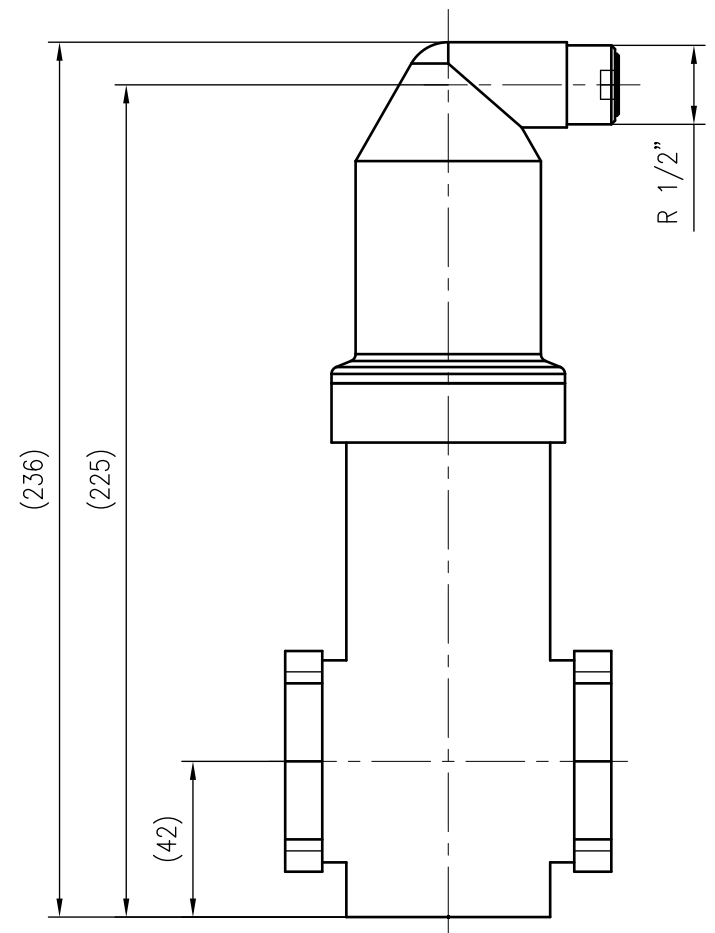

Side view

Front view

Isometric view

Top view

Unterliegt nicht dem Änderungsdienst/ Not subject to change management		Maßstab/ Scale: 1:2	Format/ Size: A3
Revision 23.05.2016	Exvoid A11 2S – 9251640		