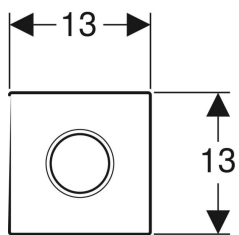

Geberit Typ 01 Abdeckplatte

Beispielbild

Art.-Nr.	Farbe / Oberfläche	Werkstoff	VE1
242.821.21.1	hochglanz-verchromt	Zinkdruckguss	1 St.