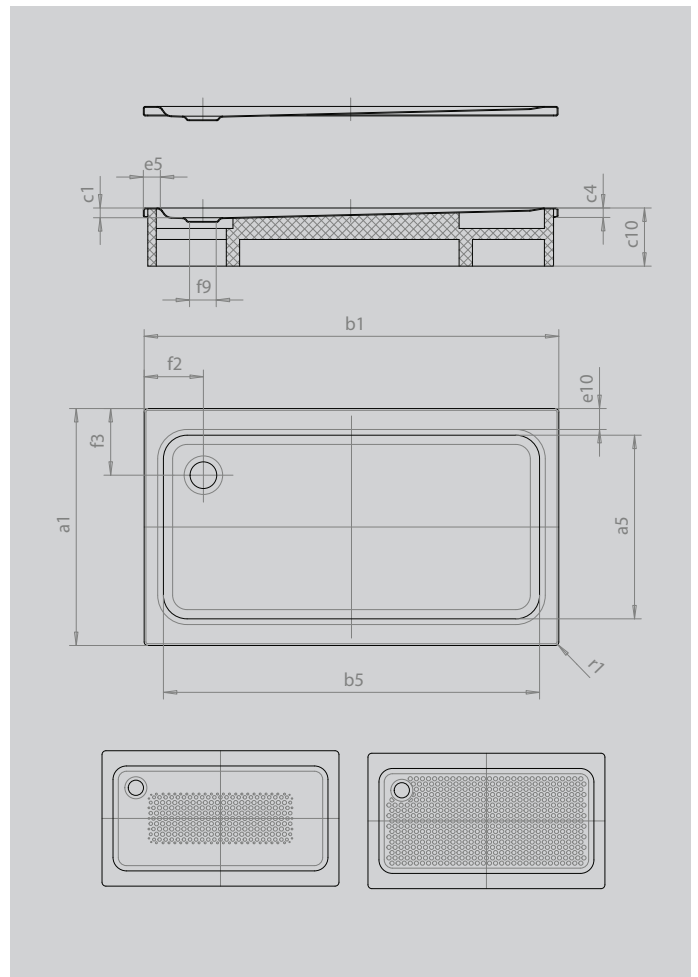

SUPERPLAN

- exklusives, elegantes Design
- aus KALDEWEI Stahl-Emaile
- Ablaufdeckel nahezu bündig in die Duschkfläche integriert (nur in Kombination mit den Ablaufgarnituren KA 90)

Abbildung ähnlich

SECURE⁺

Modell		408
Äußere Länge	a_1	700 mm
Innere Länge	a_5	590 mm
Äußere Breite	b_1	1400 mm
Innere Breite	b_5	1290 mm
Tiefe Innen	c_1	39 mm
Randhöhe	c_4	32 mm
Höhe mit Wannenträger	c_{10}	135 mm
Höhe mit Wannenträger extraflach	c_{16}	49 mm
Randbreite	e_{10}, e_5	50; 50 mm
Durchmesser Ablaufloch	f_9	Ø 90 mm
Abstand Wannrand bis Mitte Ablaufloch	f_2, f_3	200; 200 mm
Äußerer Radius	r_1	12 mm
Nettogewicht		26 kg
Antislip		300 x 856 mm
Vollantislip		461 x 1177 mm
SECURE PLUS		Vollflächig