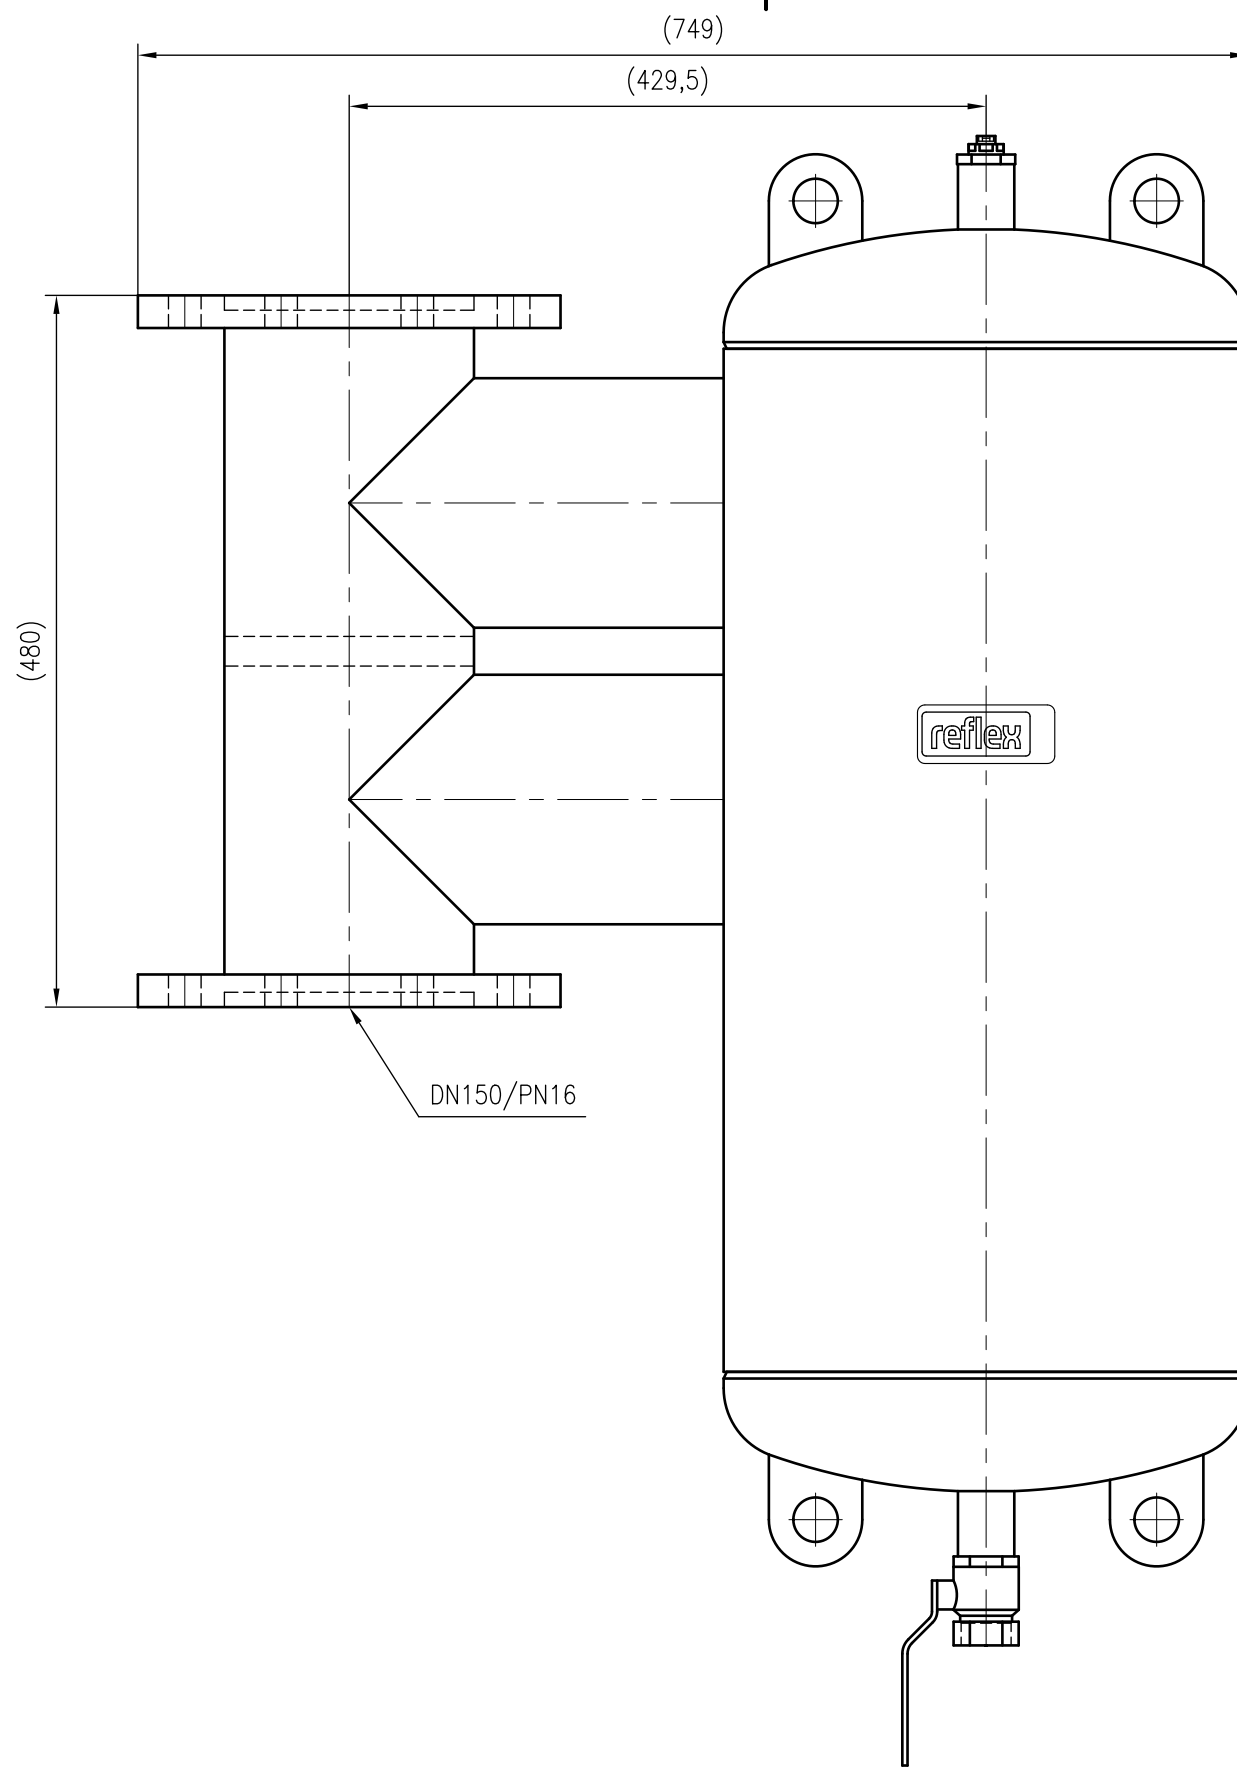

Side view

Front view

Isometric view

Top view

Unterliegt nicht dem Änderungsdienst/ Not subject to change management		Maßstab/ Scale: 1:5	Format/ Size: A2
Revision 18.12.2017	Exdirt D150 V F1 PN16 – 8259550		