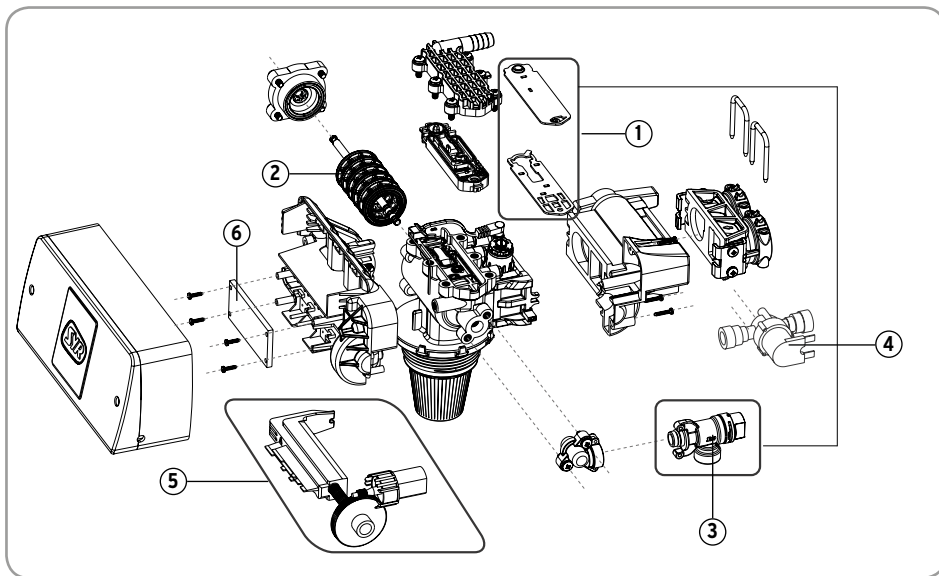

Bauteile / Bestellnummern

- ① Sandwicharmatur mit Leckageschutzfunktion
1500.01.956
- ② Anschlussflansch
- ③ Steuerungseinheit, komplett
1500.01.955
- ④ Klappdeckel, Haube
1500.00.946
- ⑤ Kabinett-Haube
1500.01.907
- ⑥ Steuerkopf
1500.01.950
- ⑦ Füllstandseinheit
1500.00.905

⑧ Harzflasche, komplett
1500.01.904

⑧ Kabinett
1500.01.908

Kabelbaum Steigrohr
1500.01.911

Kabelbaum Steuerkopf
1500.01.912

Kabelbaum Verschneidung
1500.01.913

Netzteil Steuereinheit
1500.01.915

① Dichtungs-Set
1500.01.921