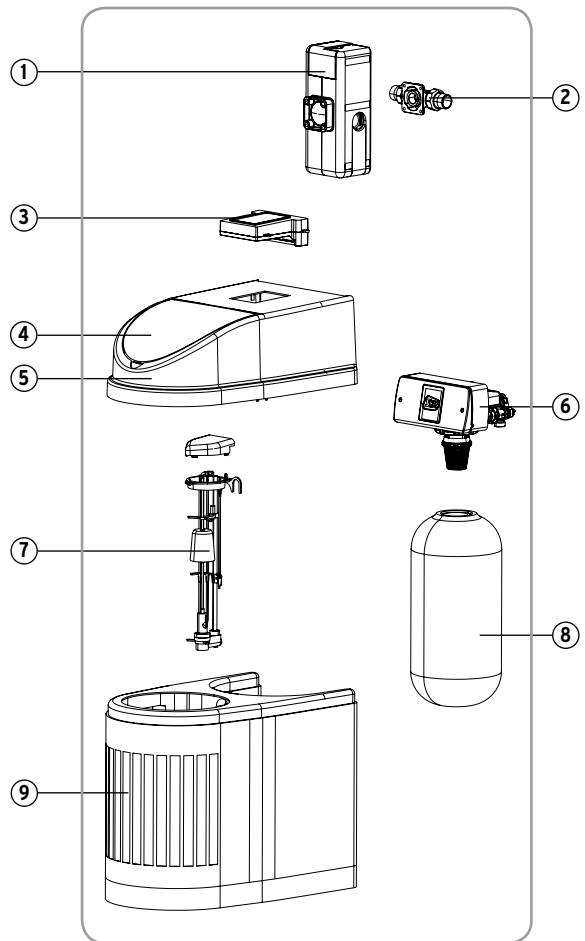

Bauteile / Bestellnummern

- ① Sandwicharmatur mit Leckageschutzfunktion
1500.01.956
- ② Anschlussflansch
- ③ Steuerungseinheit, komplett
1500.01.955
- ④ Klappdeckel, Haube
1500.00.946
- ⑤ Kabinett-Haube
1500.01.907
- ⑥ Steuerkopf
1500.01.950
- ⑦ Füllstandseinheit
1500.00.905

⑧ Harzflasche, komplett
1500.01.904

⑧ Kabinett
1500.01.908

Kabelbaum Steigrohr
1500.01.911

Kabelbaum Steuerkopf
1500.01.912

Kabelbaum Verschneidung
1500.01.913

Netzteil Steuereinheit
1500.01.915

① Dichtungs-Set
1500.01.921

② Dichtungspaket
Funktionseinheit
1500.01.902

③ Chlorzelle
1500.01.920

④ Magnetventil
1500.01.922

⑤ Antriebseinheit komplett
1500.01.903

⑥ Platine Steuerkopf
1500.01.914

⑦ Wartungsset
1500.01.900