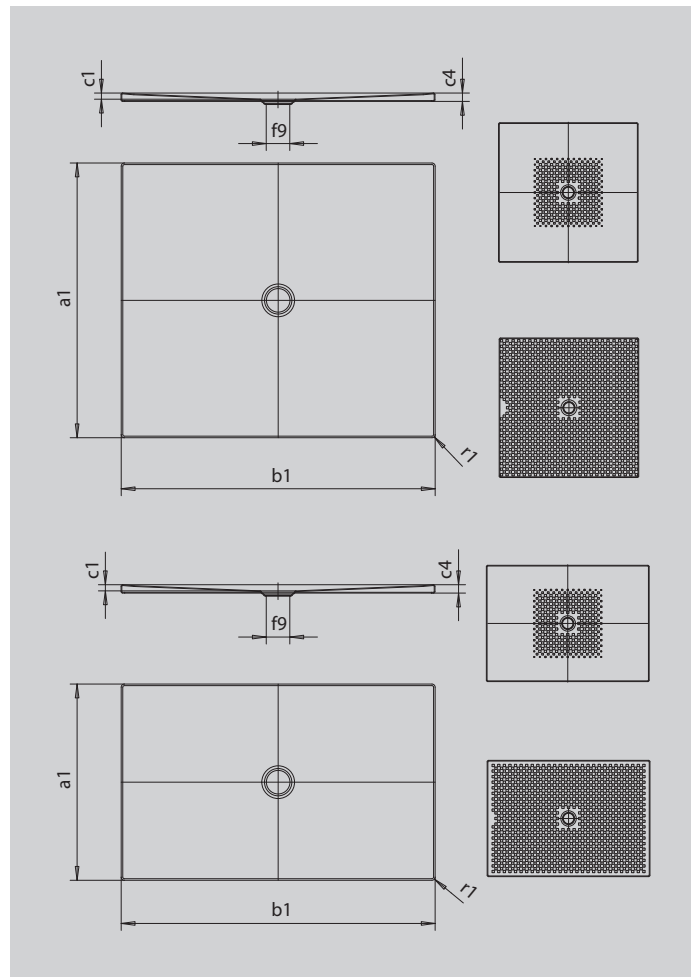

SCONA

- harmonisches Design mit zentriertem Ablauf
- absolut bodeneben einbaubar
- aus KALDEWEI Stahl-Emaile
- Ablaufdeckel nahezu bündig in die Duschlfläche integriert (nur in Kombination mit den Ablaufgamituren KA 90)

Abbildung ähnlich

SECURE⁺

Modell		968
Äußere Länge	a_1	1200 mm
Äußere Breite	b_1	1200 mm
Tiefe Innen	c_1	23 mm
Randhöhe	c_4	32 mm
Höhe mit Wannenträger extraflach	c_{16}	49 mm
Durchmesser Ablaufloch	f_9	Ø 90 mm
Äußerer Radius	r_1	12 mm
Nettogewicht		37 kg
Antislip		492 x 492 mm
Vollantislip		1172 x 1172 mm
SECURE PLUS		Vollflächig