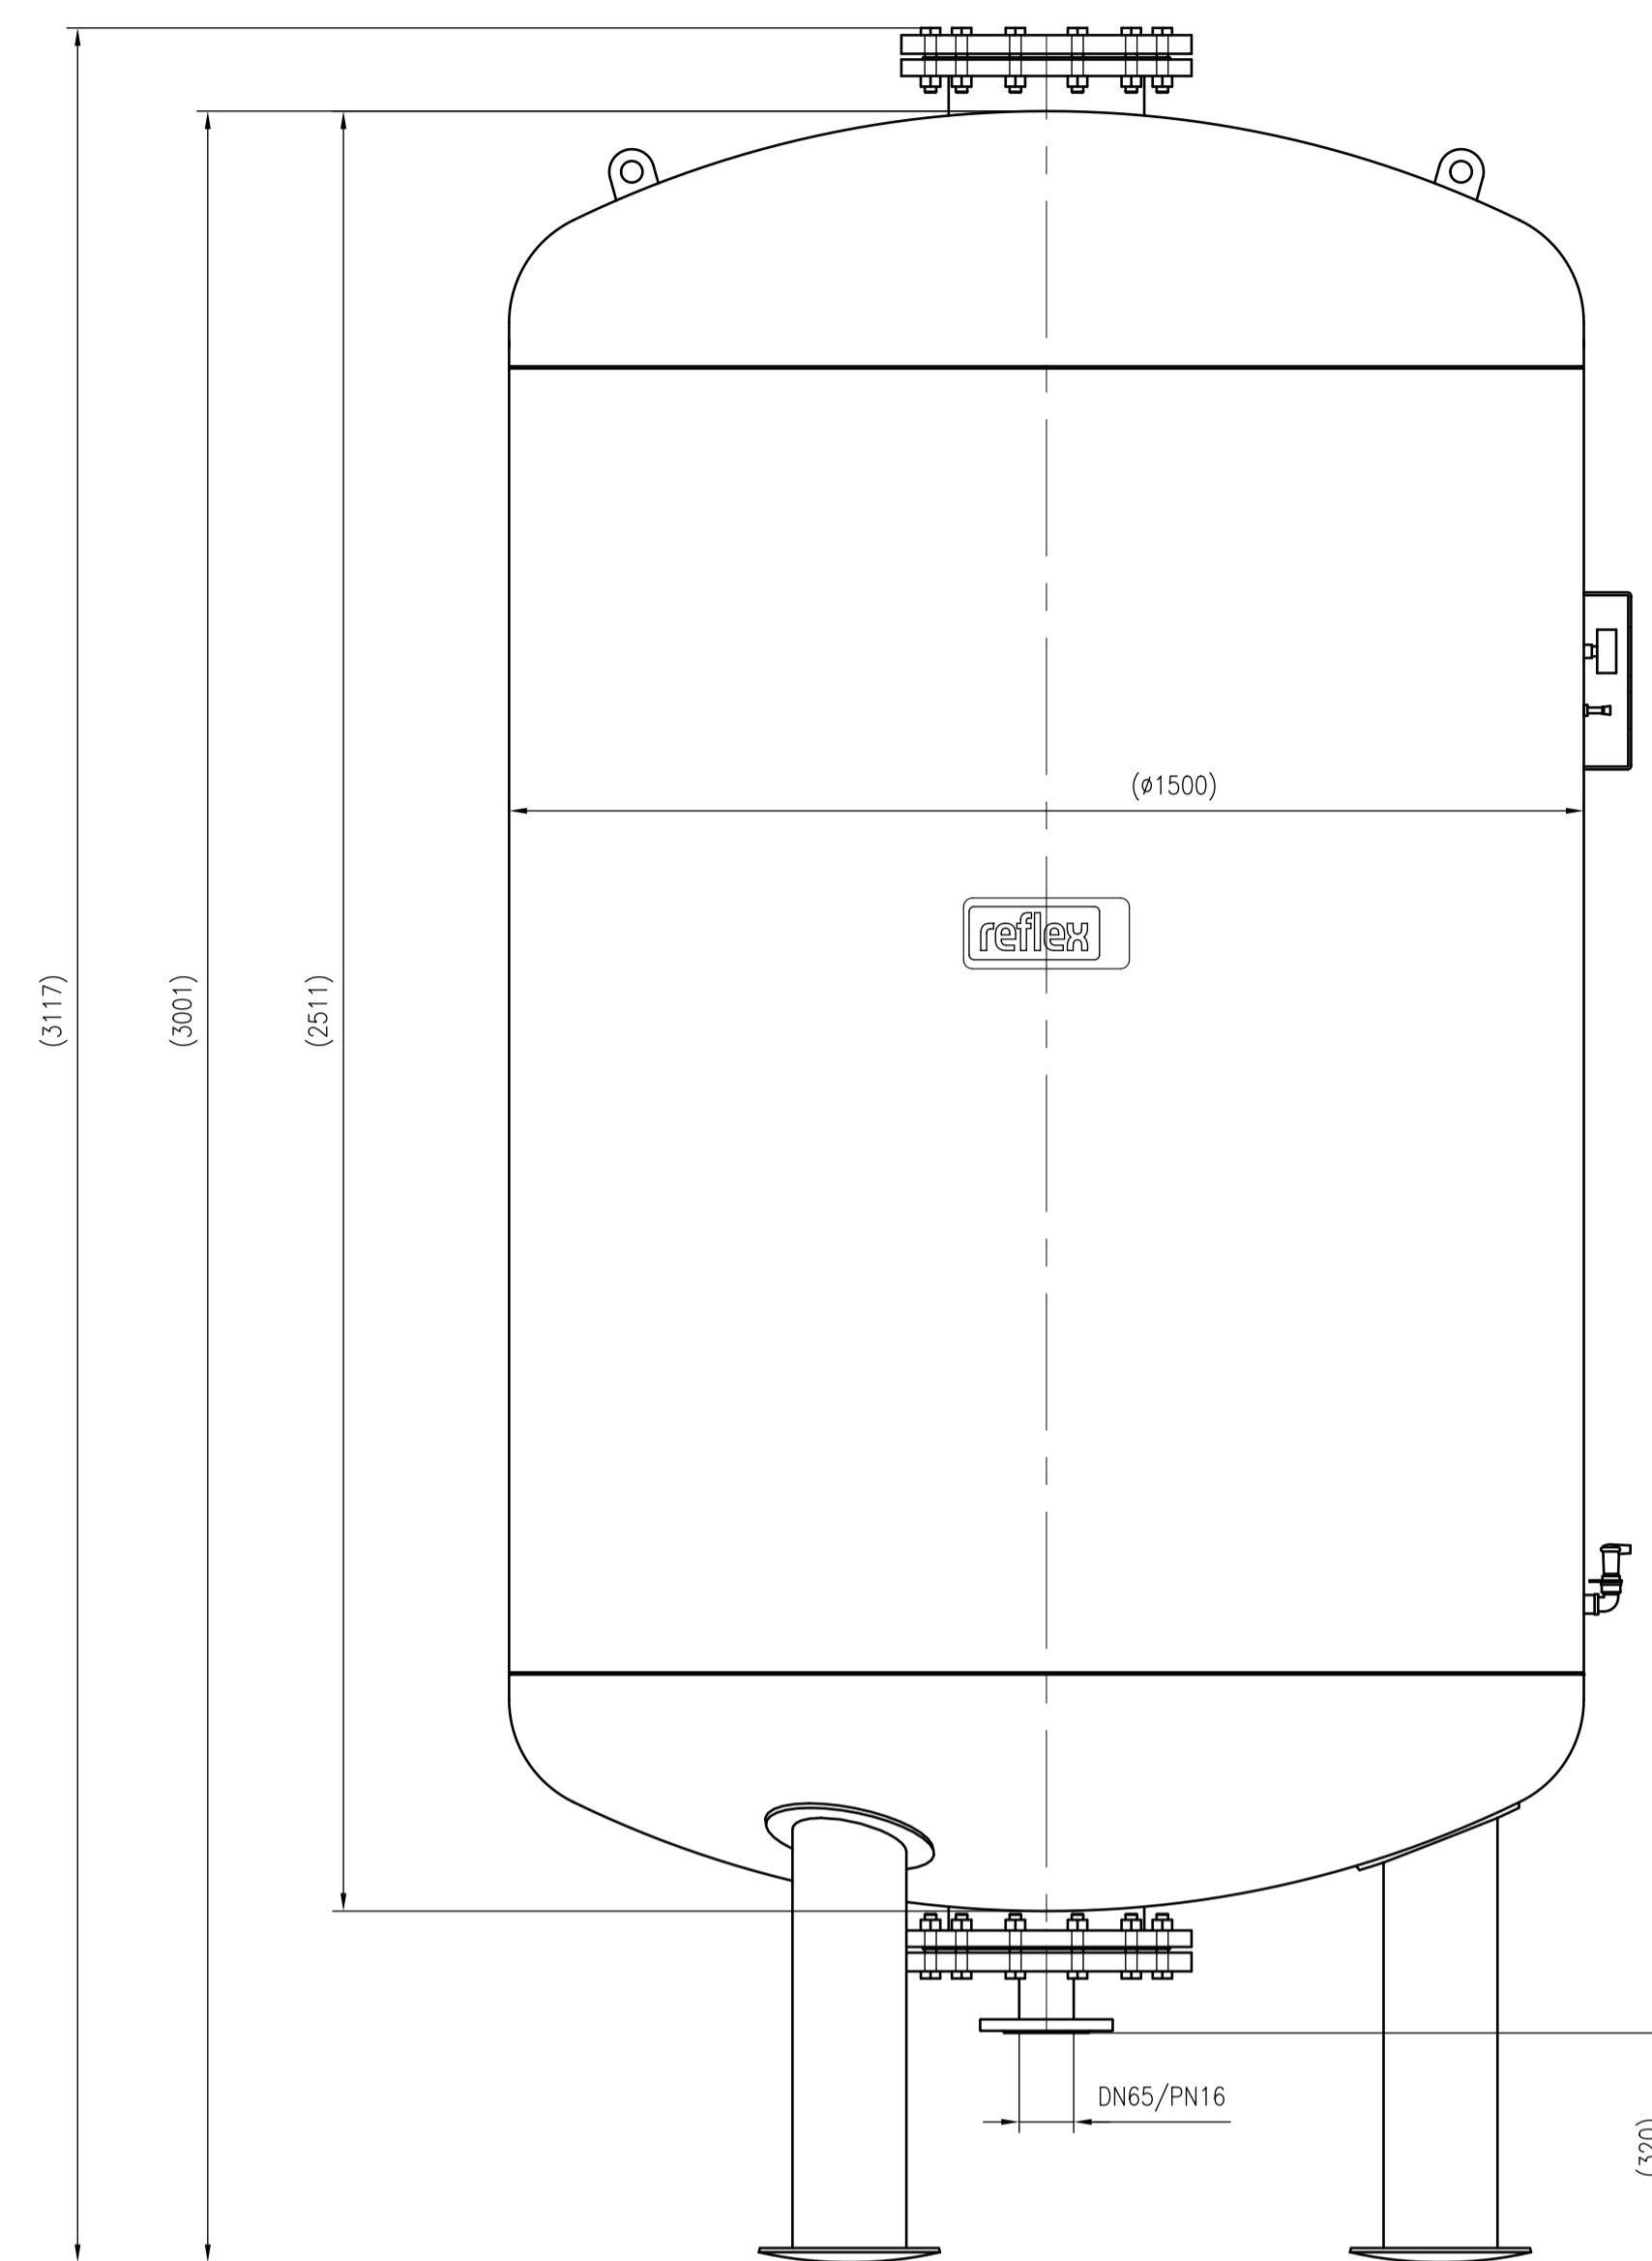

Side view

Front view

Isometric view

Top view

Unterliegt nicht dem Änderungsdienst/ Not subject to change management		Maßstab/ Scale: 1:10	Format/ Size: A0
Revision 13.01.2017	Reflex G4000 10bar – 8529005		