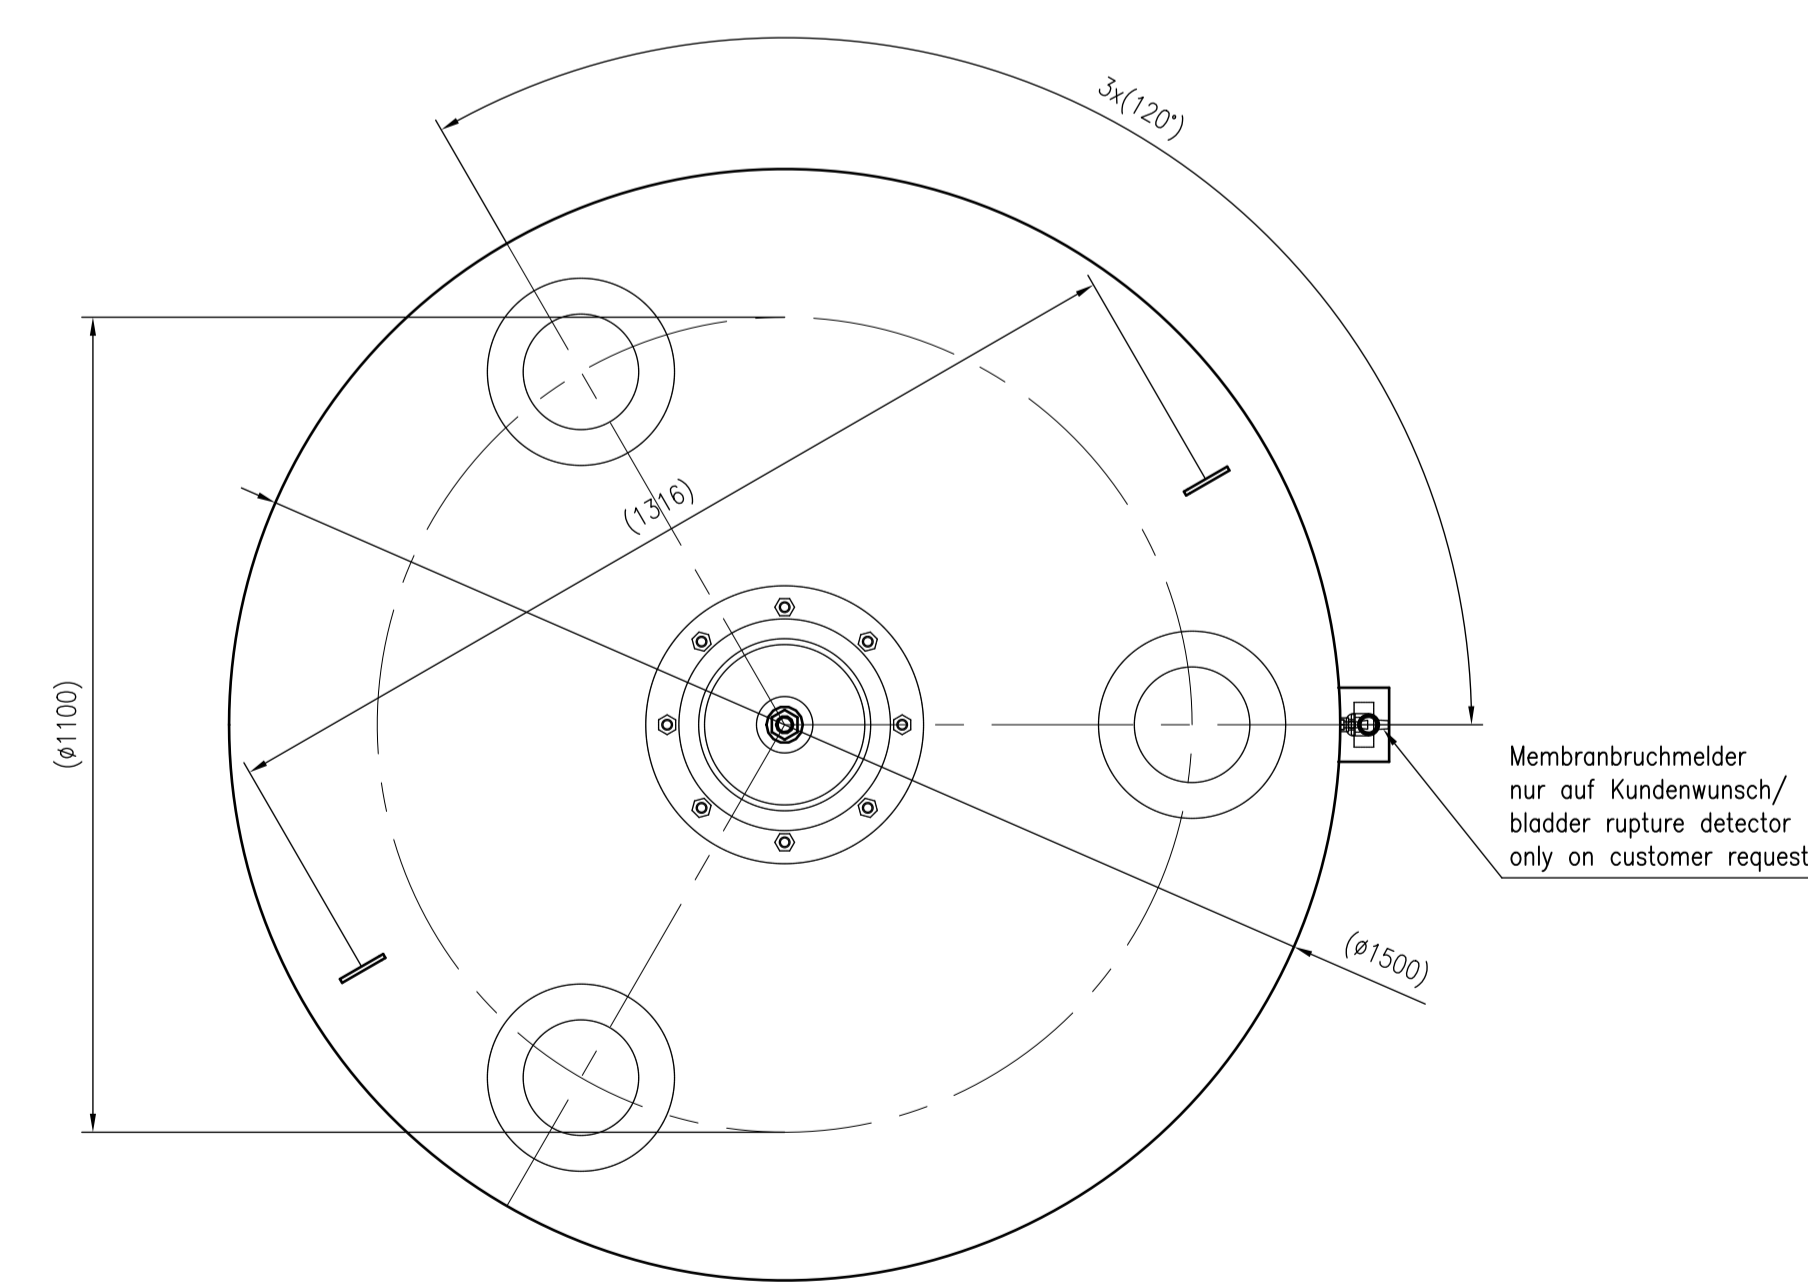

Side view

Front view

Isometric view

Top view

Unterliegt nicht dem Änderungsdienst/ Not subject to change management		Maßstab/ Scale: 1:10	Format/ Size: A0
Revision 13.01.2017	Reflex G4000 10bar – 8529005		