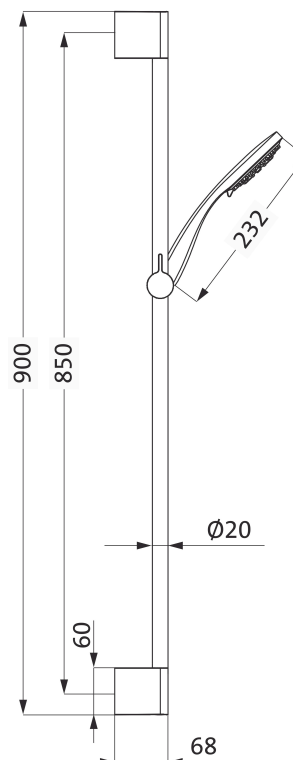

23.690310.1.12

LIVING SPA Wandstangenset Slide M 900mm Handbrause 100mm Multi Schwarz matt

| | |
|---------------------|--|
| SERIE | SPA BLACK |
| OBERFLÄCHE | Schwarz matt |
| BESCHREIBUNG | Handbrause Multifunktion $\varnothing 100$ mm Durchflussmenge ca. 15 l/min bei 3 bar Länge 900 mm, $\varnothing 20$ mm Konusgleiter stufenlos höhenverstell- und neigbar Formgebung soft rund Brauseschlauch 1/2" x 1500 mm x 1/2" Drehkonus Oberfläche Schwarz matt |