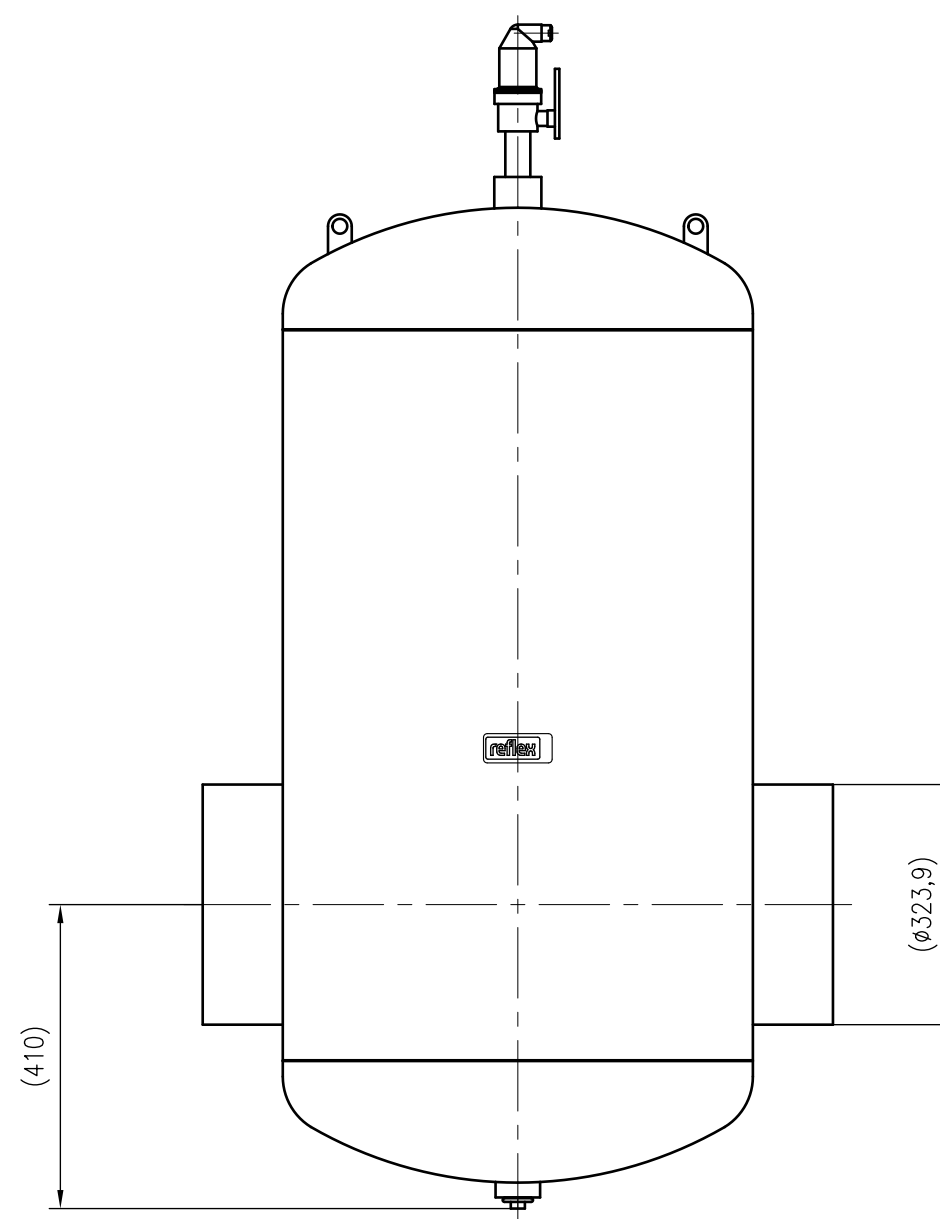

Side view

Front view

Isometric view

Top view

Unterliegt nicht dem Änderungsdienst/ Not subject to change management	Maßstab/ Scale: 1:10	Format/ Size: A2
Revision 23.05.2016	Exvoid A323.9 – 8251180	