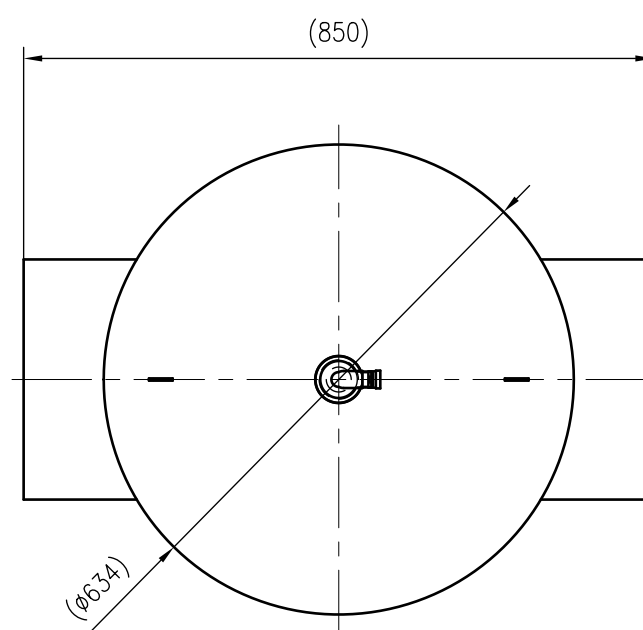

Side view

Front view

Isometric view

Top view

Unterliegt nicht dem Änderungsdienst/ Not subject to change management	Maßstab/ Scale: 1:10	Format/ Size: A2
Revision 23.05.2016	Exvoid A323.9 – 8251180	