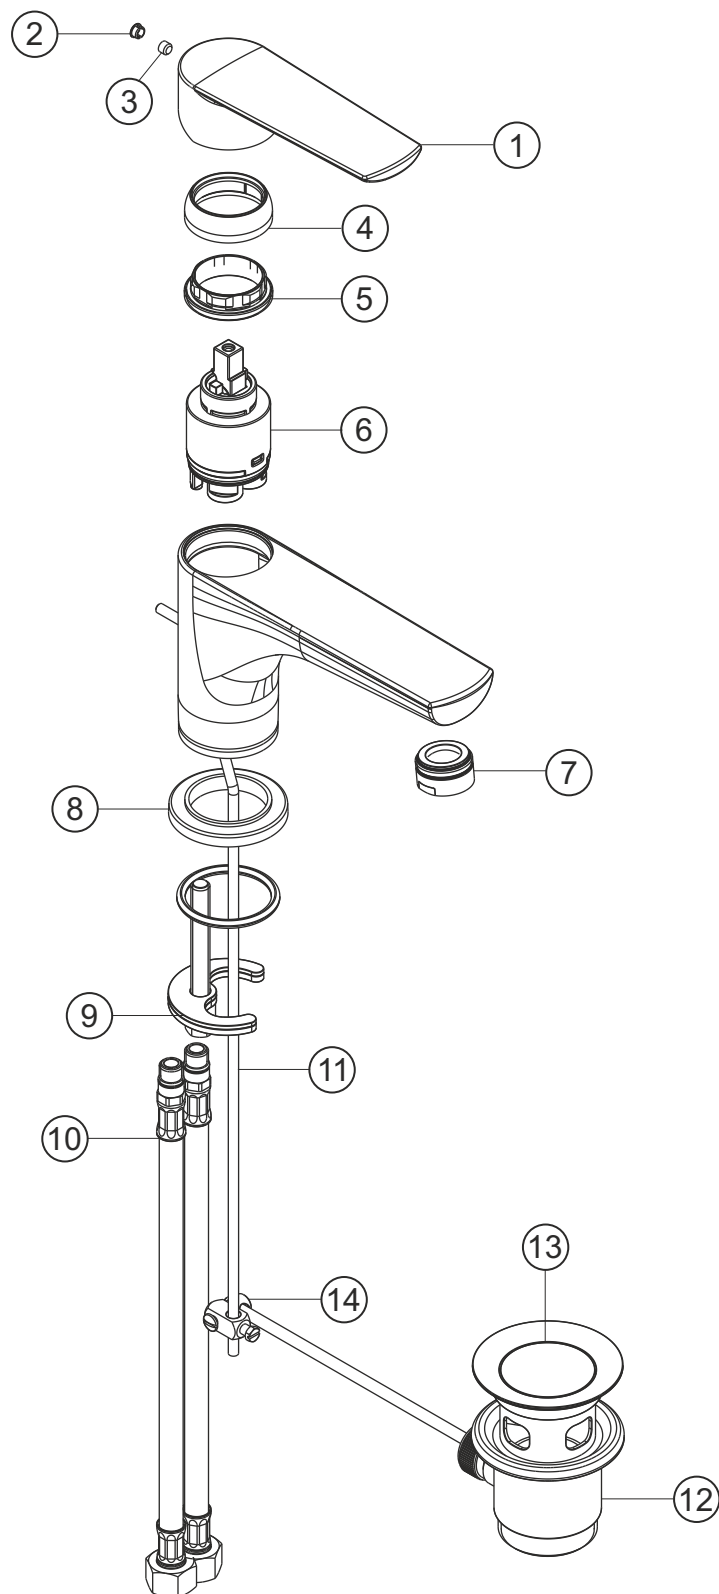

VENTURA

Waschtisch-Einlochbatterie ECO

chrom

51.100315.1.01

herzbach

VENTURA

Waschtisch-Einlochbatterie ECO

chrom

51.100315.1.01

Ersatzteilliste

Pos.	Beschreibung	Art.-Nr.	Preisgruppe	VE
1	Griffhebel	80.433000.1.01	7	1
2	Griffstopfen	80.138100.1.01	2	1
3	Inbusschraube	80.138122.1.09	1	1
4	Glockenkappe	80.526000.1.01	5	1
5	Konerring	80.505000.1.09	5	1
6	Kartusche	80.191700.1.09	7	1
7	Perlator ECO	80.050500.1.09	2	1
8	Zierring	80.262700.1.01	5	1
9	Befestigungssatz	80.589100.1.09	3	1
10	Flexibler Anschlussschlauch	80.701900.1.09	5	1
11	Zugstange	80.171700.1.01	6	1
12	Ablaufgarnitur	80.031800.1.01	6	1
13	Ablaufstopfen	80.200800.1.01	4	1
14	Excentergelenk	80.060200.1.01	2	1