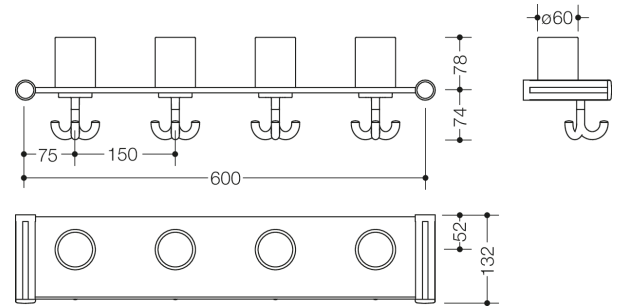

Abbildung ähnlich

Abmessungen in mm

Eigenschaften

Zahnputzbecherleiste mit Dreifachhaken, 4 Plätze

- Halter aus hochwertigem Polyamid in HEWI Farbe 74 (Apfelgrün), 99 (Reinweiß) oder 55 (Aquablau)
- Zahnputzbecher und Dreifachhaken aus hochwertigem Polyamid nach HEWI Farbtabelle
- Zahnputzbecher und Dreifachhaken bilden jeweils ein Farbpaar
- bei Bestellung bitte Farben für Zahnputzbecher/Dreifachhaken angeben
- Bestückung der farbigen Dreifachhaken erfolgt in angegebener Reihenfolge aus Sichtrichtung des Nutzers von links nach rechts
- Trägerplatte aus robustem HPL, Oberfläche: weiß, seidig glänzend, mit leichter Struktur
- Abstand zwischen den Plätzen von 150 mm
- entspricht den Vorgaben der DGUV-Richtlinie 82 "Kindertageseinrichtungen"
- max. statische Belastung 20 kg
- nachrüstbar
- 630 mm breit (Achismaß 600 mm), 152 mm hoch, 132 mm tief
- zur Ergänzung der Plätze dient das HEWI Erweiterungsset 800.03.412
- zur Individualisierung zusätzlich HEWI Piktogramm-Bögen in Blanko-Ausführung zum Beschriften 33.1772E oder mit Motiven 33.1772A, 33.1772B oder 33.1772D erhältlich