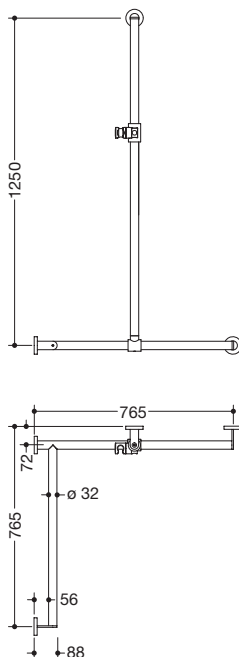

Abbildung ähnlich

Duschhandlauf mit verschiebbarer Brausehalterstange 900.35.30360

- senkrecht und waagrecht angeordnete, im rechten Winkel verbundene Stangen mit Befestigungsrosetten und Brausehalter
- mit seitlich (zur Montage) verschiebbarer Brausehalterstange
- Ausführung links
- senkrechte Länge 1250 mm, waagerechte Längen (Eckmontage) je 765 mm, 88 mm tief
- Stangendurchmesser 32 mm, Rohrstärke 2 mm, Rosettendurchmesser 70 mm
- aus hochwertigem Edelstahl, pulverbeschichtet in der HEWI Farbe CV (Schwarz tiefmatt) und ER (Dunkelgrau Perlglimmer tiefmatt) mit Brausehalter aus schwarz mattem Polyamid oder pulverbeschichtet in den HEWI Farben AS (Weiß tiefmatt) und AX (Hellgrau Perlglimmer tiefmatt) mit Brausehalter aus weiß mattem Polyamid
- geeignet für Handbrausen verschiedener Hersteller
- Brausehalter kann stufenlos geneigt und nach Betätigen einer großflächigen Drucktaste in der Höhe verstellt werden
- konische Aufnahme am Brausehalter erleichtert das Einhängen der Handbrause
- reduzierte Anzahl Befestigungsrosetten durch innovative Eckverbindung
- inklusive korrosionsfreiem und geprüftem HEWI Befestigungsmaterial zur Wandmontage sowie Dichtband zur Abdichtung der Bohrpunkte
- geeignet für HEWI Einhängesitze 900.51..., 950.51..., 802.51... und 801.51.100, 801.51D100 und 801.51FR101

Abmessungen in mm

Oberflächen/Farben

Die Farbe CD läuft zum 31.03.2022 aus

Alternative Oberflächen/Farben

Technische Änderungen vorbehalten, 29.03.2021

HEWI Heinrich Wilke GmbH
Postfach 1260
D-34442 Bad Arolsen