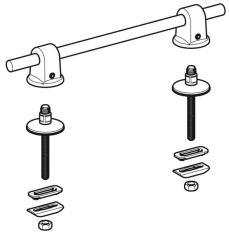

Geberit Set Scharniere mit Scharnierwelle, für WC-Sitzring Befestigung von oben

Beispielbild

Art.-Nr.	VE1
----------	-----

243.915.00.1	1 St.
--------------	-------

244.845.00.1	1 St.
--------------	-------
