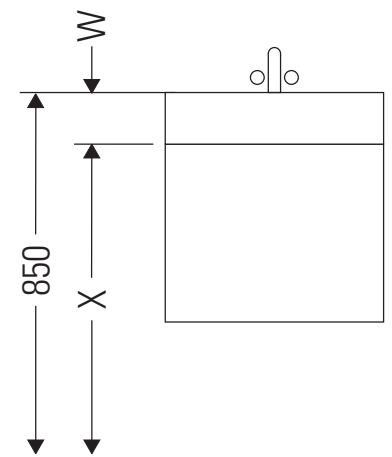

## Montageanleitung

W mm	X mm
93	757

**White Tulip # 236375**