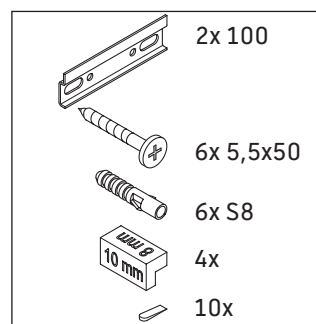

## Montageanleitung

W mm	X mm
93	757

**White Tulip # 236375**