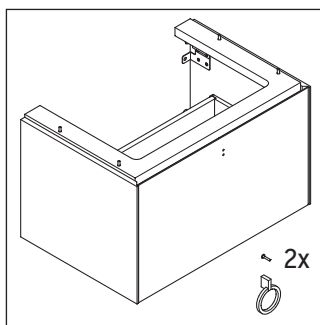

## Montageanleitung

W mm	X mm
93	757

**White Tulip # 236375**