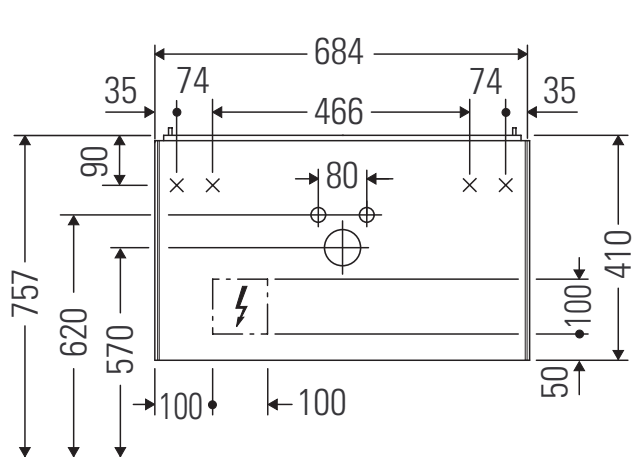

## Montageanleitung

W mm	X mm
93	757

**White Tulip # 236375**