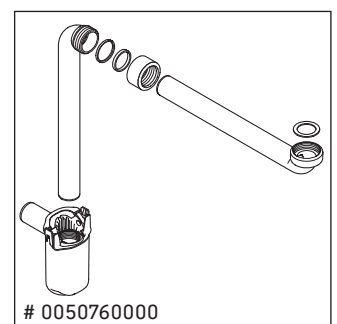

# # WT 4251

## Montageanleitung

W mm	X mm
93	757

**White Tulip # 236375**