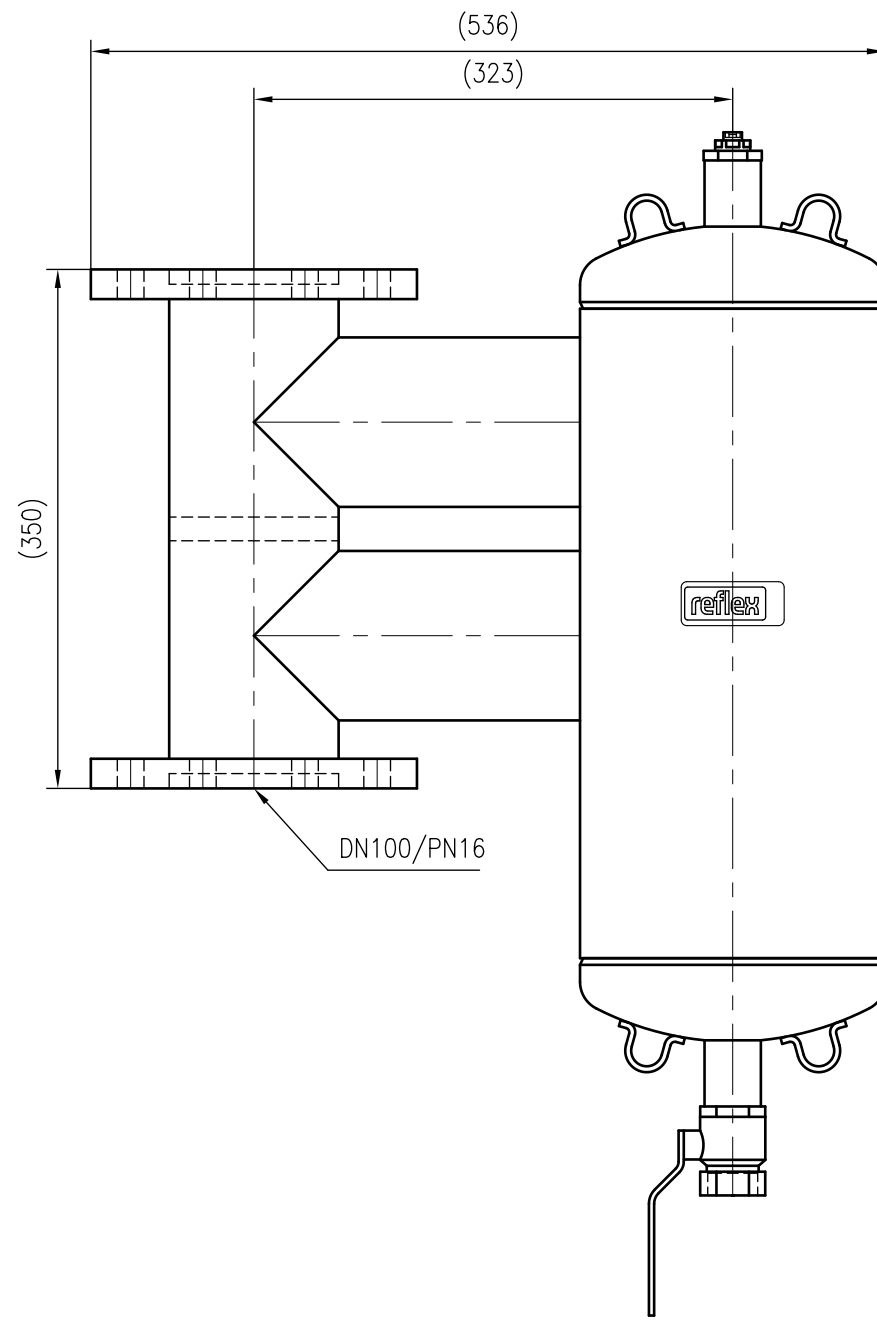

Side view

Front view

Isometric view

Top view

Unterliegt nicht dem Änderungsdienst/ Not subject to change management		Maßstab/ Scale: 1:5	Format/ Size: A3
Revision 18.12.2017	Exdirt D100 V F1 PN16 – 8259530		