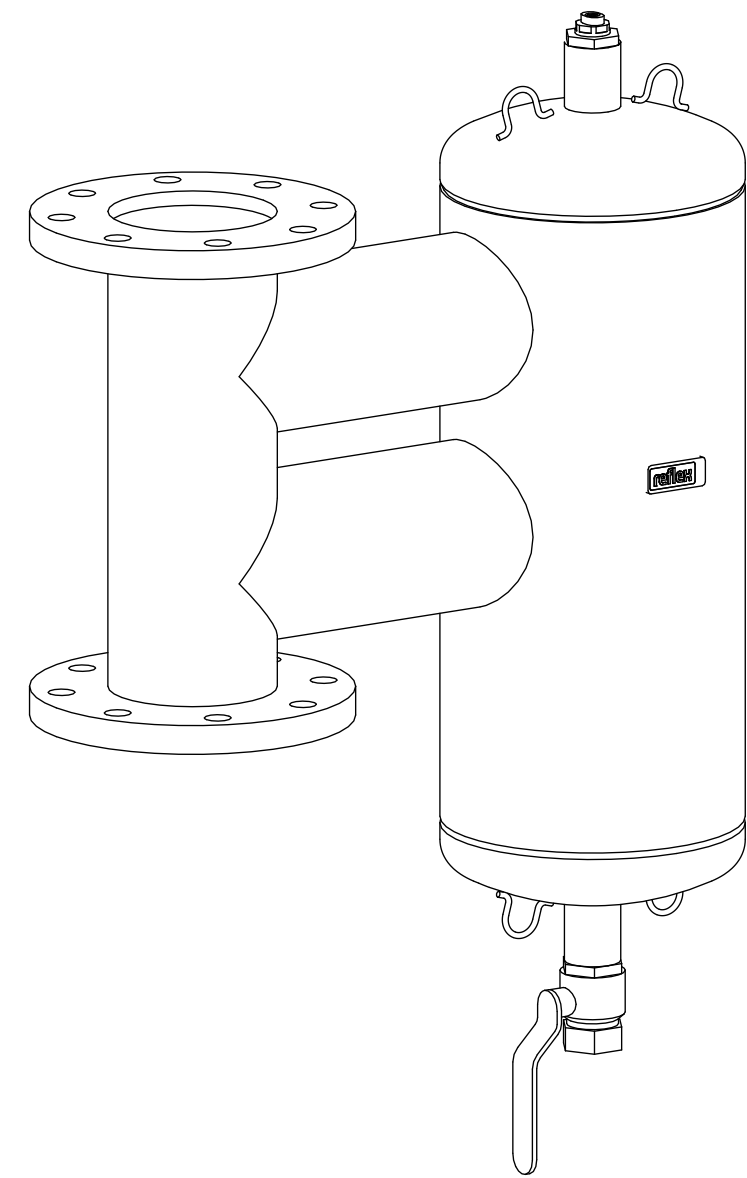

Side view

Front view

Isometric view

Top view

Unterliegt nicht dem Änderungsdienst/ Not subject to change management		Maßstab/ Scale: 1:5	Format/ Size: A3
Revision 18.12.2017	Exdirt D100 V F1 PN16 – 8259530		