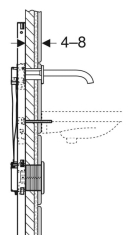

Geberit Verlängerungsset für elektronische Waschtischarmatur, Wandmontage, mit UP-Funktionsbox

Beispielbild

Verwendungszwecke

- Für Geberit Waschtischarmaturen Piave und Brenta, Wandmontage, für UP-Funktionsbox
- Zur Verwendung mit Beplankungsdicken von 4-8 cm (Verlängerung um 3 cm)

Lieferumfang

- Anschlussschlauch
- Verlängerungsstück

- Befestigungsmaterial

Art.-Nr.	VE1
244.622.00.1	1 St.