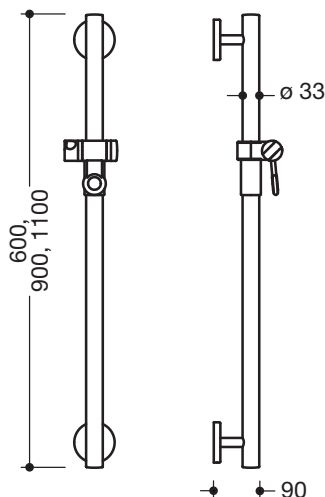

Abbildung ähnlich

Brausehalterstange 950.33.10099

- senkrechte Stange mit zur Wand ausgeführten Stützen und Rosetten mit Brausehalter
- Brausehalterstange aus hochwertigem Polyamid
- senkrechte Stange und Griffbereich des Brausehalters nach HEWI Farbtabelle
- Brausehalter, Stützen und Rosetten in der HEWI Farbe 99 (Reinweiß)
- mit durchgehendem, korrosionsgeschütztem Stahlkern
- Außenmaß 600 mm
- Stangendurchmesser 33 mm, 90 mm tief
- Wandanbindung mit gerade zur Wand ausgeführten filigranen Stützen (Durchmesser 18 mm) und flachen Rosetten
- Rosettendurchmesser 80 mm, Kappenhöhe 13 mm
- Brausehalter kann stufenlos geneigt und nach Ziehen oder Drücken eines großflächigen Hebels in der Höhe verstellt werden
- konische Aufnahme am Brausehalter erleichtert das Einhängen der Handbrause
- geeignet für Handbrausen verschiedener Hersteller
- einfache Montage durch einzeln montierbare Befestigungsplatten aus hochwertigem Edelstahl zum Einhängen der Brausehalterstange
- inklusive korrosionsfreiem HEWI Befestigungsmaterial

Abmessungen in mm

Farben

99	97	95	92	90	86	84	18	24	36	33	74	72	55	50
----	----	----	----	----	----	----	----	----	----	----	----	----	----	----

Basisfarbe Stange

Alternative Farben

98	99	97	95	92	90	86	84	18	24	36	33	74	72	55	50
----	----	----	----	----	----	----	----	----	----	----	----	----	----	----	----