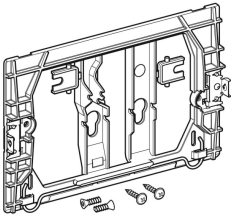

Geberit Befestigungsrahmen für Betätigungsplatte Delta

Beispielbild

Art.-Nr. **VE1**

242.274.00.1 1 St.
