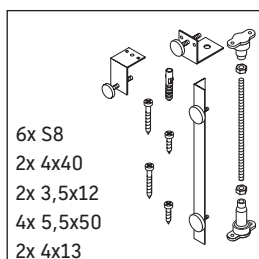

DuraStyle

DS 8786

Montageanleitung

DuraStyle # 7X0294, #7X0295

Alle weiteren Montageanleitungen beachten!

Verwendungshinweise

Technische Verbesserungen und optische Veränderungen an den abgebildeten Produkten behalten wir uns vor.