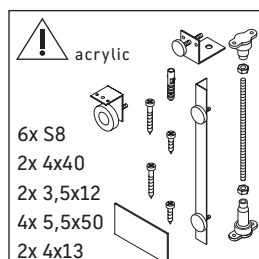

DuraStyle

DS 8786

Montageanleitung

DuraStyle # 7X0294, #7X0295

Alle weiteren Montageanleitungen beachten!

Verwendungshinweise

Technische Verbesserungen und optische Veränderungen an den abgebildeten Produkten behalten wir uns vor.