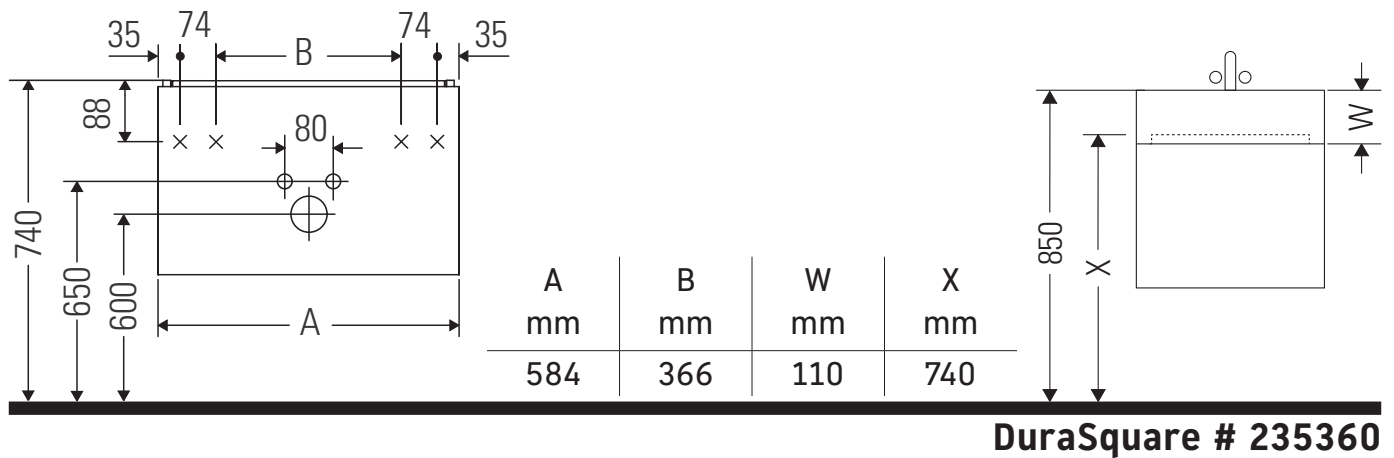

XSquare

XS 4061

Montageanleitung

Verwendungshinweise

Die Badmöbelserie entspricht den gültigen Normen und Richtlinien zum Zeitpunkt der Auslieferung und ist für den Einsatz in Bädern konzipiert. Eine direkte Benetzung mit Wasser z. B. beim Duschen ist zu vermeiden.

Order no. XS4061/18.02.1