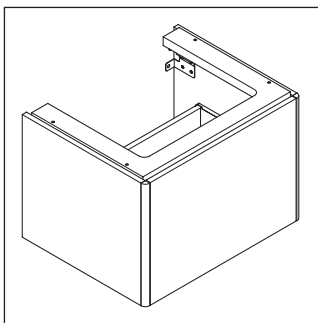

XSquare

XS 4061

Montageanleitung

Verwendungshinweise

Die Badmöbelserie entspricht den gültigen Normen und Richtlinien zum Zeitpunkt der Auslieferung und ist für den Einsatz in Bädern konzipiert. Eine direkte Benetzung mit Wasser z. B. beim Duschen ist zu vermeiden.