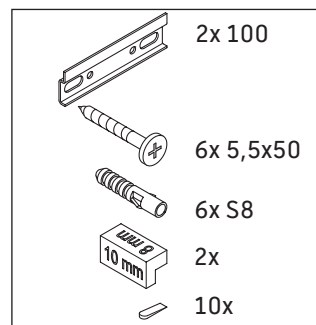

XSquare

XS 4061

Montageanleitung

Verwendungshinweise

Die Badmöbelserie entspricht den gültigen Normen und Richtlinien zum Zeitpunkt der Auslieferung und ist für den Einsatz in Bädern konzipiert. Eine direkte Benetzung mit Wasser z. B. beim Duschen ist zu vermeiden.