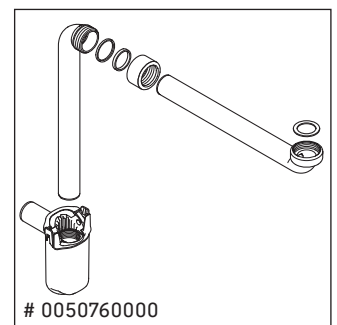

XSquare

XS 4061

Montageanleitung

Verwendungshinweise

Die Badmöbelserie entspricht den gültigen Normen und Richtlinien zum Zeitpunkt der Auslieferung und ist für den Einsatz in Bädern konzipiert. Eine direkte Benetzung mit Wasser z. B. beim Duschen ist zu vermeiden.

Order no. XS4061/18.02.1