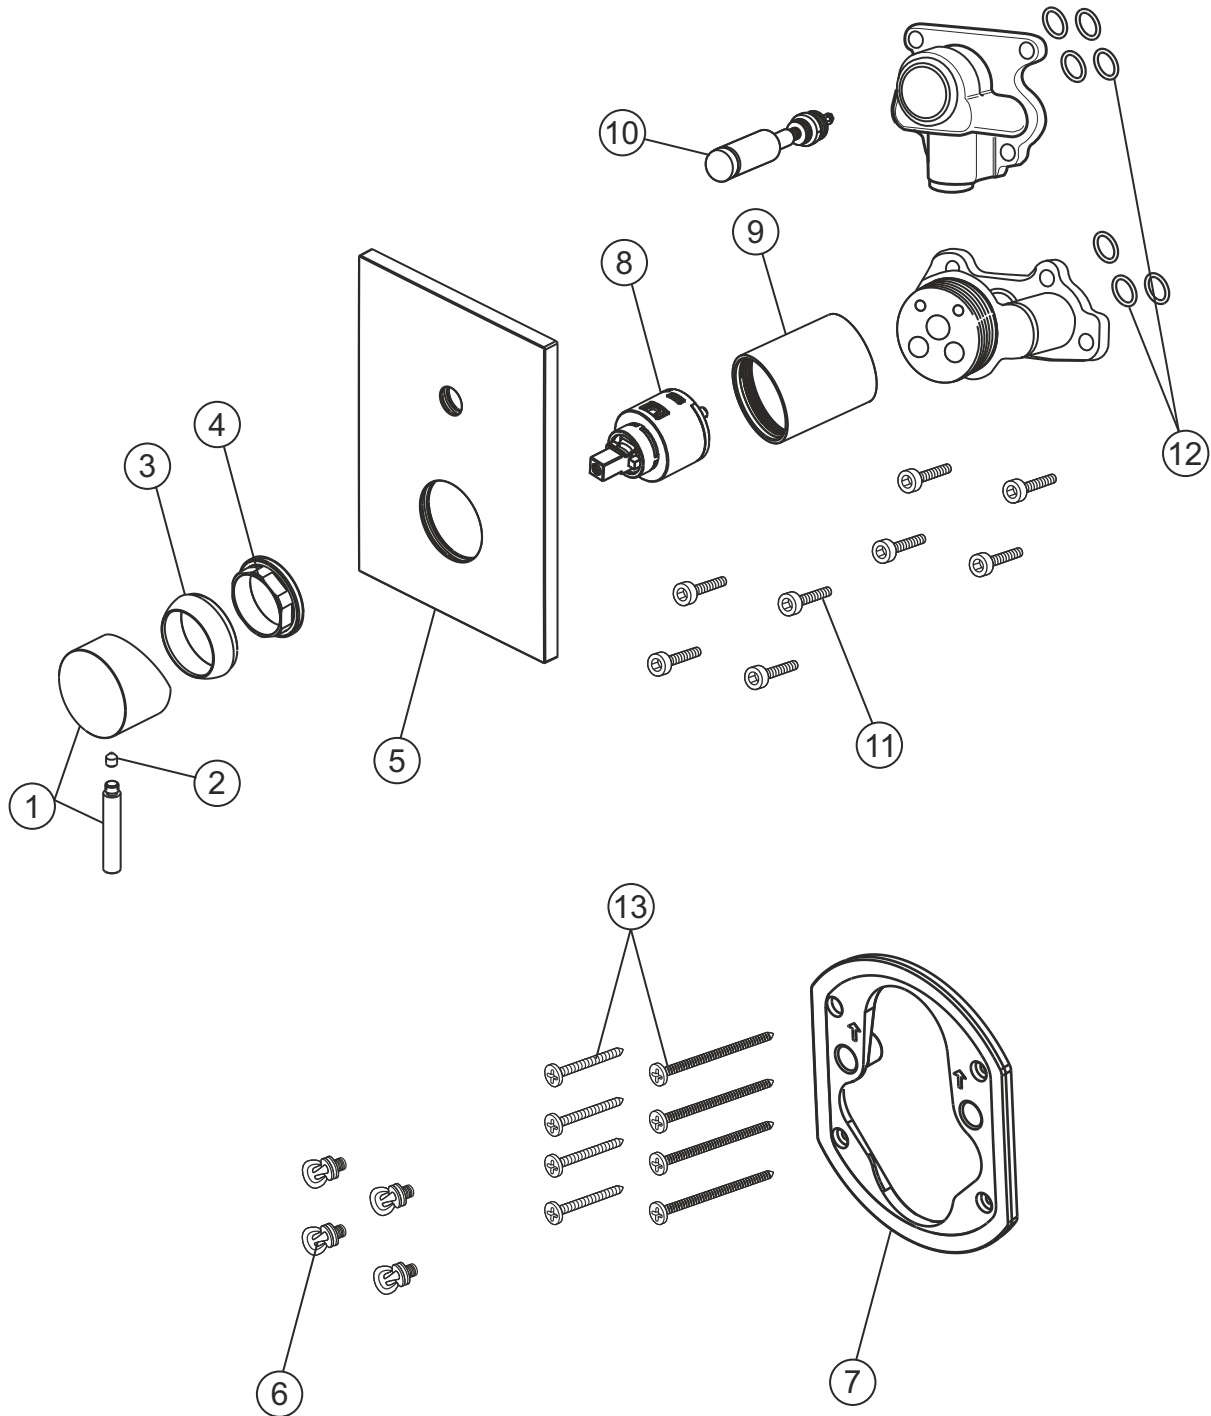

DESIGN iX PVD

Wannenfüll- und Brausebatterie Unterputz

Farbset Black Steel

21.130305.2.40

herzbach

DESIGN iX PVD

Wannenfüll- und Brausebatterie Unterputz

Farbset Black Steel

21.130305.2.40

Ersatzteilliste

Pos.	Beschreibung	Art.-Nr.	Preisgruppe	VE
1	Griffhebel	80.433205.1.40	13	1
2	Inbusschraube	80.138133.1.09	1	1
3	Glockenkappe	80.569400.1.40	6	1
4	Konerring	80.569500.1.09	2	1
5	Blende	80.530035.2.40	13	1
6	Blendenbefestigung	80.569600.1.09	3	4
7	Blendenrahmen	80.569100.1.09	5	1
8	Kartusche	80.568600.1.09	7	1
9	Hülse	80.569700.1.40	8	1
10	Umsteller	80.568700.1.40	9	1
11	Schraubensatz	80.569200.1.09	3	4
12	Dichtungssatz	80.569800.1.09	4	7
13	Befestigungsschrauben	80.570000.1.09	3	8